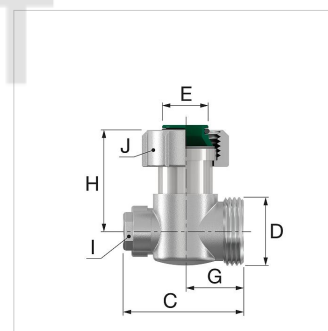

**Справочные данные (2021-04-07)**
**F10005 - HB 1-P EXCLUSIV D2/50**

Артикул	F10005	
Модель	Нижнее подключение EXCLUSIV для однотрубной системы с конусными вставками	
Версия	straight	
Подключение	D (ET)	G $\frac{3}{4}$ " M
	E	G $\frac{3}{4}$ " F

## Классификация основные сведения

Тип продуктовой группы	Fittings, flanges and connectors
Класс продуктовой группы	Bottom H-block
Название продукта	F10005
Брэнд	Simplex
Тип продукта	V3760

## Дополнительные сведения

Материал	Латунь
Connection direction towards floor (straight)	Да
Connection direction towards wall (square)	Нет
Suitable for two pipe system	Нет
Suitable for single pipe system	Да
Защита поверхности	С никелевым покрытием
Lockable	Нет
Adjustable	Да
Self-controlling	Нет
Thermostatically prepared	Нет
Suitable for filling/drain tap	Нет
Four-way supply/return connection	Нет
Centre distance, supply/return [mm]	50
Длина [mm]	83
Offset [mm]	0

Тип	Размеры [мм]							
	A	B	C	F	G	H	I (WS)	J (WS)
HB 1-P EXCLUSIV D2/50	85	62.0	41.0	50	53.4		13	30
HB 1-P EXCLUSIV E2/50	85	54.5	46.5	50	32.9	22.5	13	30