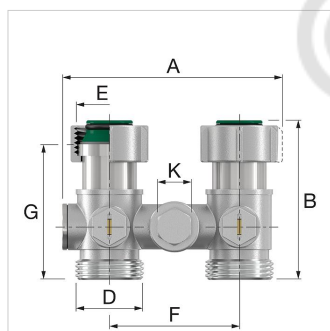

**Справочные данные (2021-04-07)**
**F10005 - HB 1-P EXCLUSIV D2/50**

Артикул	F10005	
Модель	Нижнее подключение EXCLUSIV для однотрубной системы с конусными вставками	
Версия	straight	
Подключение	D (ET)	G $\frac{3}{4}$ " M
	E	G $\frac{3}{4}$ " F

## Классификация основные сведения

Тип продуктовой группы	Fittings, flanges and connectors
Класс продуктовой группы	Bottom H-block
Название продукта	F10005
Брэнд	Simplex
Тип продукта	V3760

## Дополнительные сведения

Материал	Латунь
Connection direction towards floor (straight)	Да
Connection direction towards wall (square)	Нет
Suitable for two pipe system	Нет
Suitable for single pipe system	Да
Защита поверхности	С никелевым покрытием
Lockable	Нет
Adjustable	Да
Self-controlling	Нет
Thermostatically prepared	Нет
Suitable for filling/drain tap	Нет
Four-way supply/return connection	Нет
Centre distance, supply/return [mm]	50
Длина [mm]	83
Offset [mm]	0

Тип	Размеры [мм]							
	A	B	C	F	G	H	I (WS)	J (WS)
HB 1-P EXCLUSIV D2/50	85	62.0	41.0	50	53.4		13	30
HB 1-P EXCLUSIV E2/50	85	54.5	46.5	50	32.9	22.5	13	30