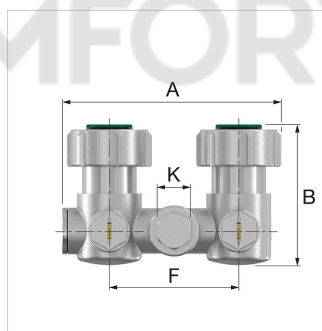

**Справочные данные (2021-04-07)**
**F10005 - HB 1-P EXCLUSIV D2/50**

Артикул	F10005	
Модель	Нижнее подключение EXCLUSIV для однотрубной системы с конусными вставками	
Версия	straight	
Подключение	D (ET)	G $\frac{3}{4}$ " M
	E	G $\frac{3}{4}$ " F

## Классификация основные сведения

Тип продуктовой группы	Fittings, flanges and connectors
Класс продуктовой группы	Bottom H-block
Название продукта	F10005
Брэнд	Simplex
Тип продукта	V3760

## Дополнительные сведения

Материал	Латунь
Connection direction towards floor (straight)	Да
Connection direction towards wall (square)	Нет
Suitable for two pipe system	Нет
Suitable for single pipe system	Да
Защита поверхности	С никелевым покрытием
Lockable	Нет
Adjustable	Да
Self-controlling	Нет
Thermostatically prepared	Нет
Suitable for filling/drain tap	Нет
Four-way supply/return connection	Нет
Centre distance, supply/return [mm]	50
Длина [mm]	83
Offset [mm]	0

Тип	Размеры [мм]							
	A	B	C	F	G	H	I (WS)	J (WS)
HB 1-P EXCLUSIV D2/50	85	62.0	41.0	50	53.4		13	30
HB 1-P EXCLUSIV E2/50	85	54.5	46.5	50	32.9	22.5	13	30