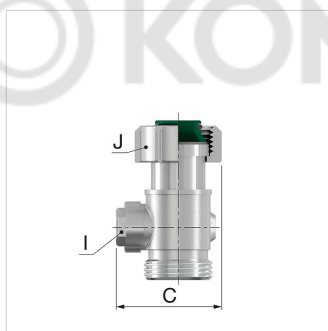

**Справочные данные (2021-04-07)**
**F10005 - HB 1-P EXCLUSIV D2/50**

Артикул	F10005	
Модель	Нижнее подключение EXCLUSIV для однотрубной системы с конусными вставками	
Версия	straight	
Подключение	D (ET)	G $\frac{3}{4}$ " M
	E	G $\frac{3}{4}$ " F

## Классификация основные сведения

Тип продуктовой группы	Fittings, flanges and connectors
Класс продуктовой группы	Bottom H-block
Название продукта	F10005
Брэнд	Simplex
Тип продукта	V3760

## Дополнительные сведения

Материал	Латунь
Connection direction towards floor (straight)	Да
Connection direction towards wall (square)	Нет
Suitable for two pipe system	Нет
Suitable for single pipe system	Да
Защита поверхности	С никелевым покрытием
Lockable	Нет
Adjustable	Да
Self-controlling	Нет
Thermostatically prepared	Нет
Suitable for filling/drain tap	Нет
Four-way supply/return connection	Нет
Centre distance, supply/return [mm]	50
Длина [mm]	83
Offset [mm]	0

Тип	Размеры [мм]							
	A	B	C	F	G	H	I (WS)	J (WS)
HB 1-P EXCLUSIV D2/50	85	62.0	41.0	50	53.4		13	30
HB 1-P EXCLUSIV E2/50	85	54.5	46.5	50	32.9	22.5	13	30