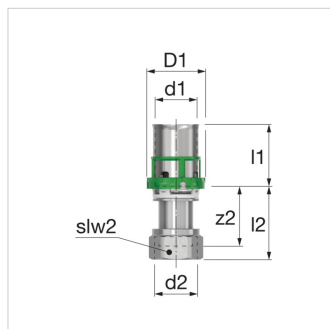

Технические характеристики

Система MultiSkin предназначена для следующих видов применения:

- Вода для коммунально-бытовых нужд: от +5 °С до +95 °С (рабочая температура) и 10 бар (максимальное рабочее давление).
- Нагрев и охлаждение: от -10 °С до +95 °С (рабочая температура) и 10 бар (максимальное рабочее давление).
- Дождевая вода: от -10 °С до +95 °С (рабочая температура) и 10 бар (максимальное рабочее давление).
- Плоское уплотнение совместимо с питьевой водой (применение гликоля недопустимо).