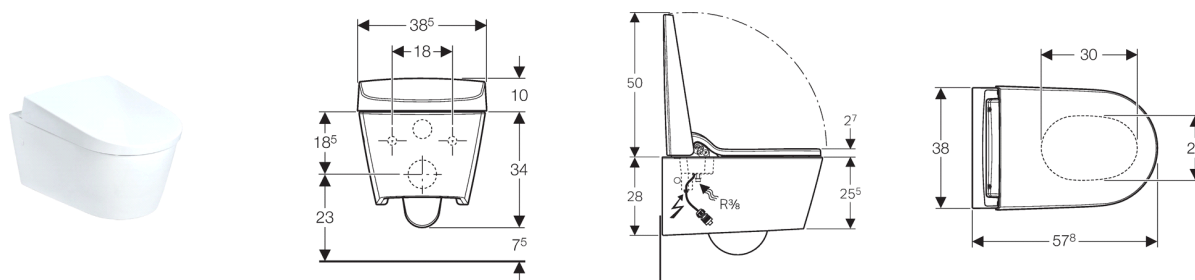

## Подвесной унитаз-биде Geberit AquaClean Sela

### Цель применения

- Для удобства пользования унитазом
- Для щадящего омывания водой анальной зоны

### Характеристики

- Сиденье и крышка унитаза с функцией плавного опускания
- Крышка унитаза с функцией SoftOpening
- Встроенный бойлер
- Регулируемый режим работы бойлера (ВКЛ. / ВЫКЛ. / режим экономии энергии)
- Распознавание пользователя для подготовки горячей воды
- Унитаз с глубоким смыванием, с грязеотталкивающей керамической поверхностью
- Выдвижной штуцер для омывания с форсункой для анальной зоны
- Штуцер для омывания регулируется по пяти позициям
- Биде анальной зоны с технология омывания WhirlSpray
- Регулируемая пятиступенчатая настройка напора омывающей струи
- Регулируемый маятниковый режим движения штуцера (автоматические движения штуцера для омывания вперед и назад)
- Автоматическая очистка форсунки штуцера для омывания чистой водой до и после омывания
- Подвод воды сбоку слева скрытый за санфаянсом
- Электропитание от сети с трехжильным гибким кабелем в защитной оболочке, скрыто сбоку справа за санфаянсом
- Возможен внешний подвод воды, сбоку слева, с помощью принадлежностей
- Возможно внешнее электропитание от сети, со штепсельной розеткой справа
- Автоматическое сохранение последних используемых настроек
- Допуск согласно (DIN) EN 1717 / (DIN) EN 13077