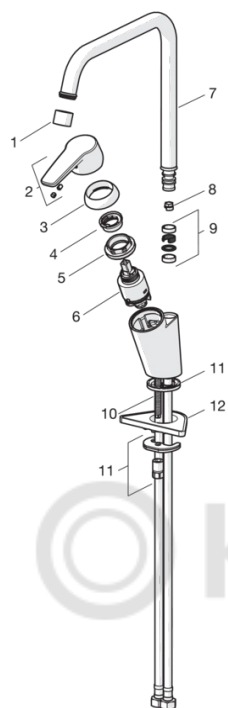

Запасные части

SP3933F

	Код
01	1001070V
02	1000801V
03	601967V
04	601973V
05	601968V
06	601969V
07	1000228V
08	159670/10
08	159667/10
09	198287V
10	601970V
11	601985V
12	158825

KOMFORT