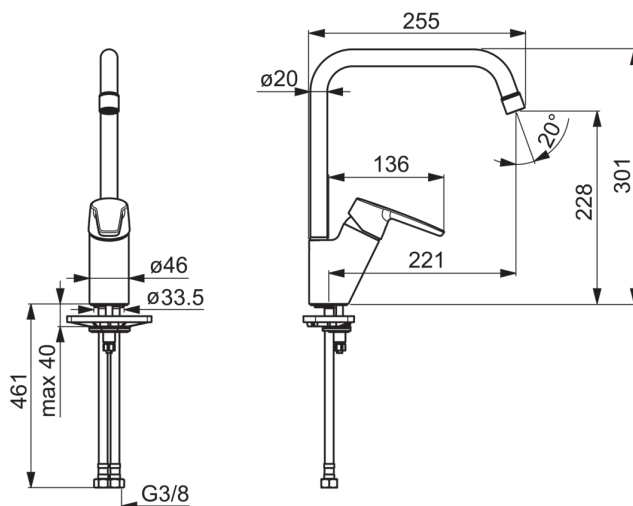

Regulations

Уровень шума

I (ISO 3822) Oras lab.