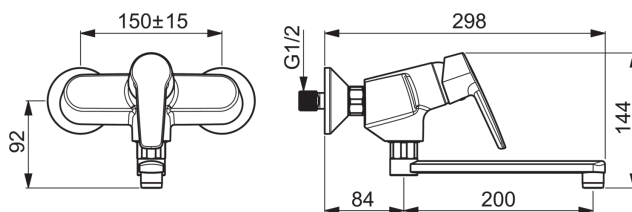

Regulations

Уровень шума	I (ISO 3822) Oras lab.