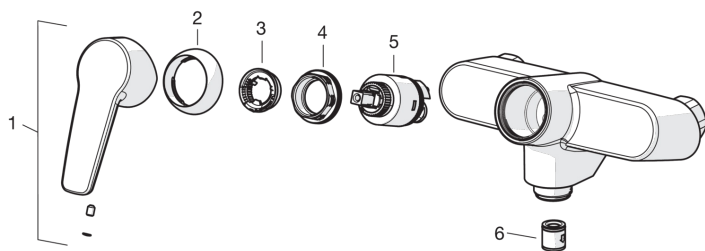

Запасные части

SP3970

	Код
01	1000801V
02	601967V
03	601973V
04	601968V
05	601969V
06	601989V