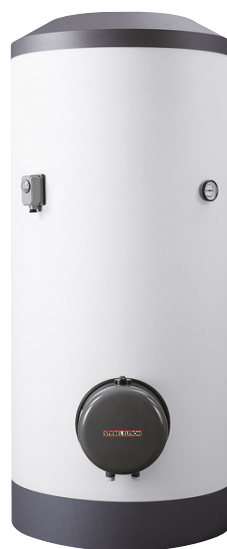

SHW WS

Наш теплый источник комфорта.

Напольные накопительные водонагреватели SHW..WS емкостью 300 или 400 литров имеют производительность, достаточную для обеспечения горячей водой загородного дома. Напорный водонагреватель выполнен из стали со специальным эмалевым покрытием. Дополнительную защиту от коррозии обеспечивает антикоррозионный анод SHW подходит для большого количества точек отбора воды. Прибор в стандартном исполнении оснащен термометром, сигнальным индикатором состояния анода и патрубком подвода холодной воды с универсальным подключением. Встроенный трубчатый теплообменник позволяет подключать прибор к системе отопления, что особенно удобно при эксплуатации прибора в зимний период. Температура регулируется бесступенчато. Потери тепла сведены к минимуму за счет высокоэффективной теплоизоляции. Прибор может эксплуатироваться с подключением по льготному ночному тарифу, и поэтому является максимально экономически выгодным решением централизованного обеспечения горячей водой частных домовладений и коммерческих предприятий. Приборы легко модернизируются и переоснащаются.

Коротко о главном

Резервуар на 300 или 400 литров (в зависимости от модели)

Фланец с нагревательными элементами 2,0 - 6,0 кВт (в зависимости от модели и подключения)

Трубчатый теплообменник площадью 1,8 м