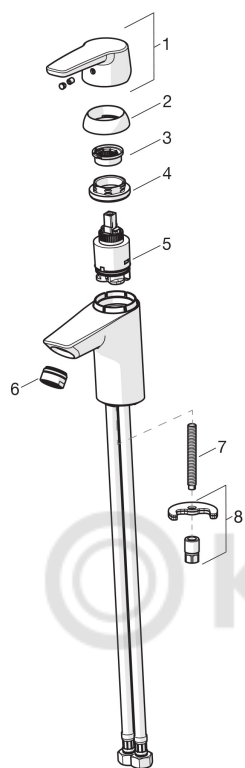

Запасные части

SP3910F

	Код
01	1000801V
02	601967V
03	601973V
04	601968V
05	601969V
06	601974V
07	601970V
08	601985V

KOMFORT