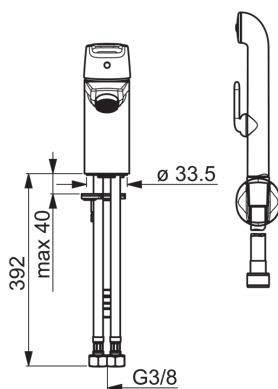

Regulations

Уровень шума

I (ISO 3811) Oras lab.