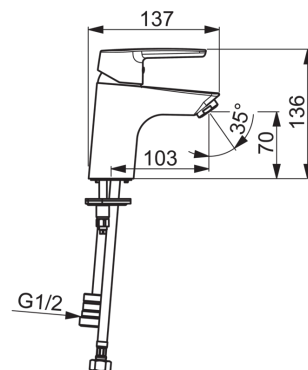

Regulations

Уровень шума

I (ISO 3811) Oras lab.