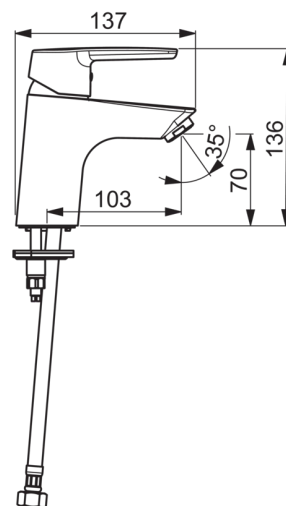

Regulations

Уровень шума

I (ISO 3822) Oras lab.