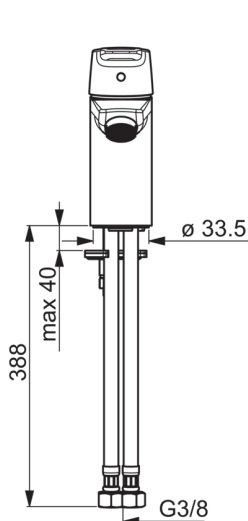

Regulations

Уровень шума

I (ISO 3822) Oras lab.