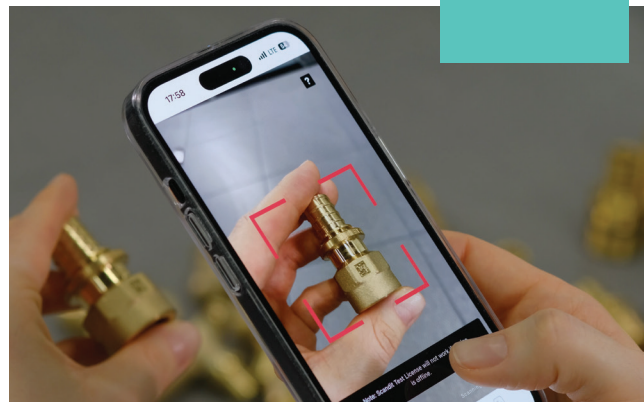

Корпоративные стандарты

Выше привычного

97% современных предприятий не проводят испытаний латунных изделий на коррозионное растрескивание под напряжением. Это нестандартные исследования, не предусмотренные существующими национальными нормами и требованиями.

Особые тесты на прочность для латунных изделий

В РЕХАУ коррозионная стойкость — это нормируемый параметр. Исследование на растрескивание входит в набор обязательных тестов для каждого латунного изделия.

Удобство в один клик

Приложение РЕХАУ.Про Качество

Отсканировав код на изделии через приложение РЕХАУ, вы убедитесь в качестве, в том числе в его оригинальности, проверите статус официального дистрибьютора, а также получите:

- паспорт изделия;
- сертификаты;
- технические характеристики;
- изображения и чертежи.

Информация в один клик

Через мобильное приложение РЕХАУ вы можете задать вопрос в чат поддержки или сообщить о проблеме.

Поддержка в вашем кармане

Доверие заказчиков

Ваша профессиональная репутация под защитой

Вашим заказчиком это понравится

Сквозное кодирование каждой детали позволит вам подтвердить оригинальность изделий, выбранных для заказчика. После монтажа заказчик может отсканировать коды на элементах системы — так он будет уверен в качестве каждой детали.

Прозрачность и профессиональная репутация

Добросовестная конкуренция

Как добросовестный монтажник, вы получаете преимущество: если конкуренты закупают изделия РЕХАУ по заниженным ценам, заказчик легко сможет убедиться в их сомнительном происхождении.

Обращайтесь к нашим специалистам

Сделайте правильный выбор

Если вас заинтересовали представленные здесь решения РЕХАУ, вы можете получить дополнительную консультацию.