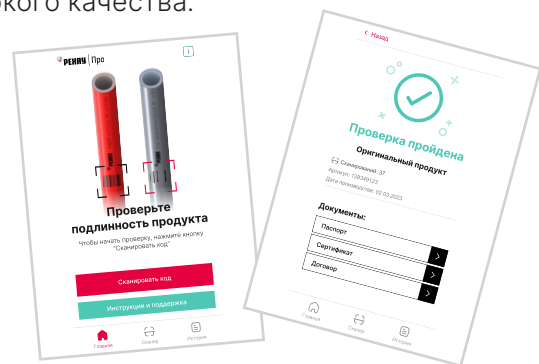

## 100% оригинальность деталей

Подтвержденная подлинность изделий — неотъемлемая часть системы обеспечения качества

Более 23% продукции недобросовестных продавцов — контрафакт. Такие изделия не соответствуют стандартам, их применение может привести к протечкам. Производитель не несет ответственности за изделия с неподтвержденным качеством.

Уверенность в квадрате

Проверьте через мобильное приложение PEHAU подлинность продукции и статус сертификата официального дистрибьютора — убедитесь, что он авторизован PEHAU. Так вы и ваши заказчики получите оригинальные комплектующие высокого качества.