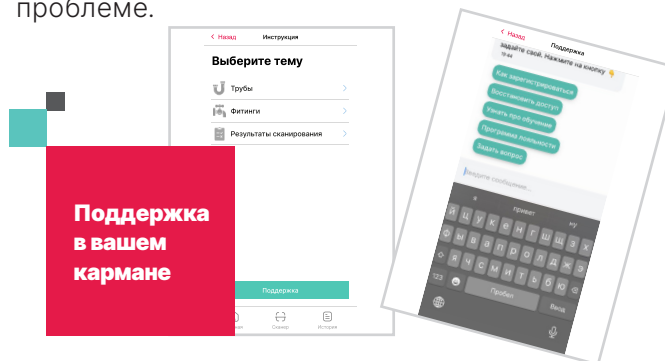

## Удобство в один клик

Приложение РЕХАУ.Про Качество

Отсканировав код на изделии через приложение РЕХАУ, вы убедитесь в качестве, в том числе в его оригинальности, проверите статус официального дистрибьютора, а также получите:

- паспорт изделия;
- сертификаты;
- технические характеристики;
- изображения и чертежи.

Информация в один клик

Через мобильное приложение РЕХАУ вы можете задать вопрос в чат поддержки или сообщить о проблеме.