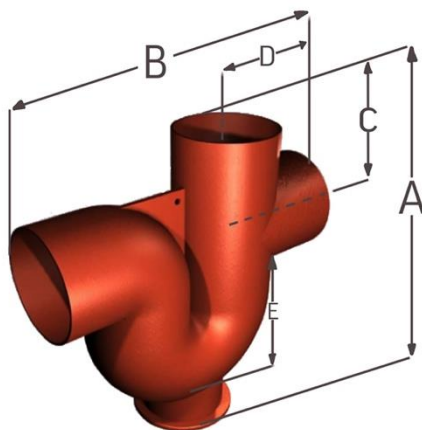

Сифон с ревизией

Trap - with bottom access

Код	DN	A	B	Вес (kg)
HS2050	50	160	115	2.3
HS3050	70	200	140	4.0
HS4050	100	255	175	6.2
HS6050	150	350	245	9.9

Антисифонный трап с ревизией

Anti-siphon trap with bottom access

Код	DN	A	B	C	D	E	Вес (kg)
HS2065	50	250	190	68	68	60	2.8
HS3065	70	293	265	93	93	60	5.0
HS4065	100	392	325	110	110	100	8.5
HS5065	125	446	390	130	130	100	13.0
HS6065	150	493	470	145	145	100	19.5
HS8065	200	600	600	180	200	100	34.0