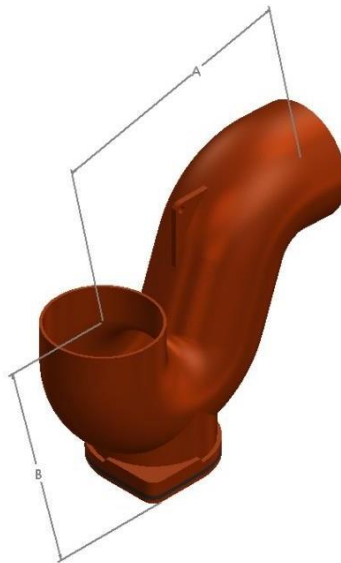

Сифон с ревизией

Trap - with bottom access

Код	DN	A	B	Вес (kg)
HS2050	50	160	115	2.3
HS3050	70	200	140	4.0
HS4050	100	255	175	6.2
HS6050	150	350	245	9.9

Антисифонный трап с ревизией

Anti-siphon trap with bottom access

Код	DN	A	B	C	D	E	Вес (kg)
HS2065	50	250	190	68	68	60	2.8
HS3065	70	293	265	93	93	60	5.0
HS4065	100	392	325	110	110	100	8.5
HS5065	125	446	390	130	130	100	13.0
HS6065	150	493	470	145	145	100	19.5
HS8065	200	600	600	180	200	100	34.0