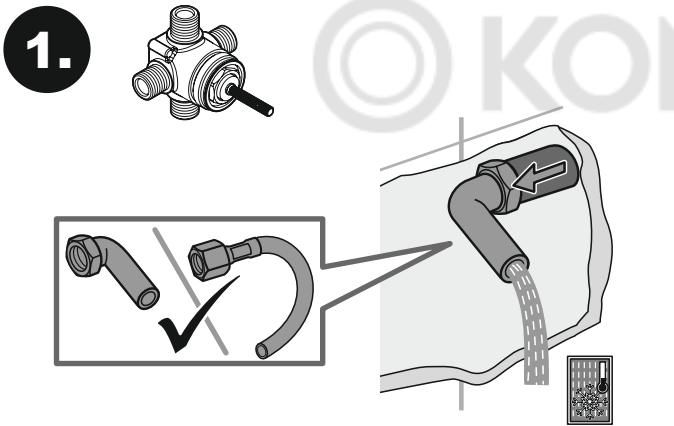

- Ⓛ Montage- und Bedienanleitung
- Ⓝ 安裝及操作指南
- Ⓒ Návod k instalaci a k použití
- ⓔ Instrucciones de montaje y de manejo
- ⓕ Instructions de montage et mode d' employ
- ⓖ Installation and operating instructions
- ⓖ ΟΔΗΓΙΕΣ ΕΓΚΑΤΑΣΤΑΣΗΣ ΚΑΙ ΣΥΝΤΗΡΗΣΗΣ
- ⓗ Szerelési és használati utasítás
- Ⓢ Istruzioni di montaggio e per l'uso
- Ⓝ Montagehandleiding en Gebruiksaanwijzing
- Ⓟ Instrukcja montażu i obsługi
- Ⓡ Instrucțiuni de montaj și utilizare
- Ⓡ Руководство по монтажу и эксплуатации
- Ⓚ Návod na montáž a obsluhu

	<b>1</b>	<b>2</b>	<b>3</b>
53 811	G 3/4	80 - 110mm	max Ø55mm

	<b>2</b>	<b>3</b>
29 757	60 - 110mm	max Ø55mm

	<b>2</b>	<b>3</b>
29 747	60 - 110mm	max Ø55mm