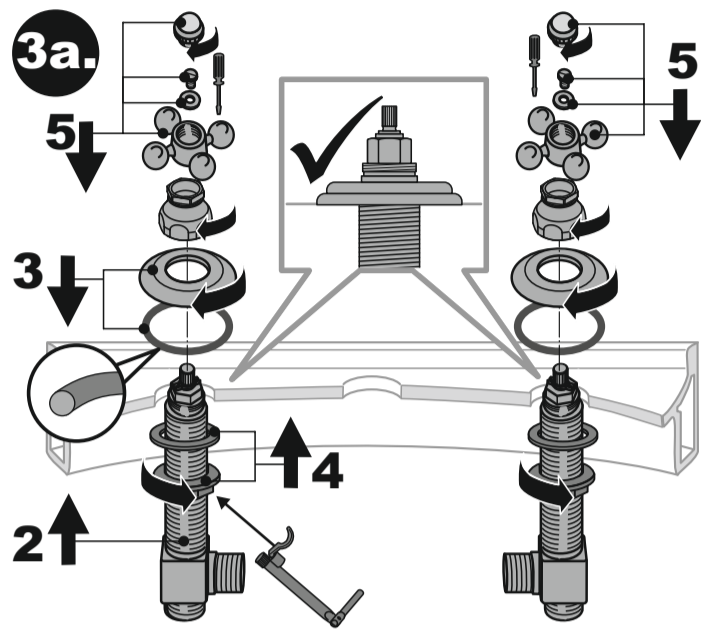

- (D)** Montage- und Bedienanleitung
- (CN)** 安装及操作指南
- (CZ)** Návod k instalaci a k použití
- (E)** Instrucciones de montaje y de manejo
- (F)** Instructions de montage et mode d'emploi
- (GB)** Installation and operating instructions
- (GR)** ΟΔΗΓΙΕΣ ΕΓΚΑΤΑΣΤΑΣΗΣ ΚΑΙ ΣΥΝΤΗΡΗΣΗΣ
- (H)** Szerelési és használati utasítás
- (I)** Istruzioni di montaggio e per l'uso
- (NL)** Montagehandleiding en Gebruiksaanwijzing
- (PL)** Instrukcja montażu i obsługi
- (RO)** Instrucțiuni de montaj și utilizare
- (RU)** Руководство по монтажу и эксплуатации
- (SK)** Návod na montáž a obsluhu

KLUDI

G 1/2 x G 1/2 x 300 mm
75 442 00

G 1/2 x G 1/2 x 400 mm
75 445 00

G 1/2 x G 1/2 x 600 mm
75 446 00

19a

KLUDI

10 x 500 mm,
G 1/2 - G 3/8
16 203 ..

19b