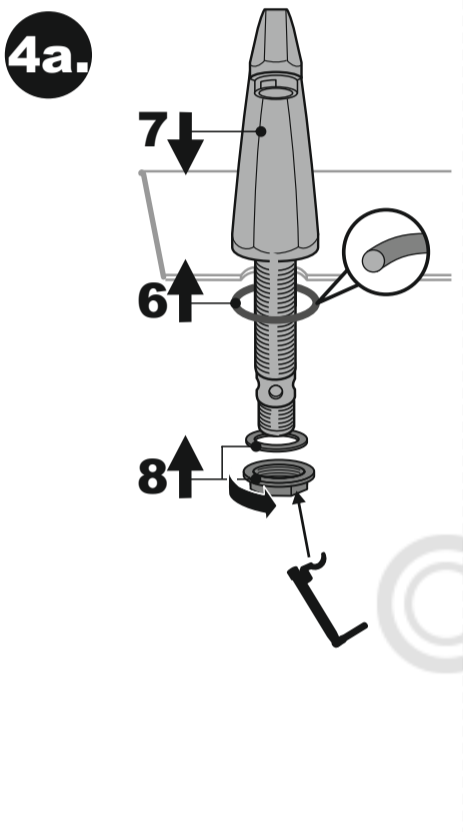

- (D)** Montage- und Bedienanleitung
- (CN)** 安装及操作指南
- (CZ)** Návod k instalaci a k použití
- (E)** Instrucciones de montaje y de manejo
- (F)** Instructions de montage et mode d'emploi
- (GB)** Installation and operating instructions
- (GR)** ΟΔΗΓΙΕΣ ΕΓΚΑΤΑΣΤΑΣΗΣ ΚΑΙ ΣΥΝΤΗΡΗΣΗΣ
- (H)** Szerelési és használati utasítás
- (I)** Istruzioni di montaggio e per l'uso
- (NL)** Montagehandleiding en Gebruiksaanwijzing
- (PL)** Instrukcja montażu i obsługi
- (RO)** Instrucțiuni de montaj și utilizare
- (RU)** Руководство по монтажу и эксплуатации
- (SK)** Návod na montáž a obsluhu

KLUDI

G 1/2 x G 1/2 x 300 mm
75 442 00

G 1/2 x G 1/2 x 400 mm
75 445 00

G 1/2 x G 1/2 x 600 mm
75 446 00

19a

KLUDI

10 x 500 mm,
G 1/2 - G 3/8
16 203 ..

19b