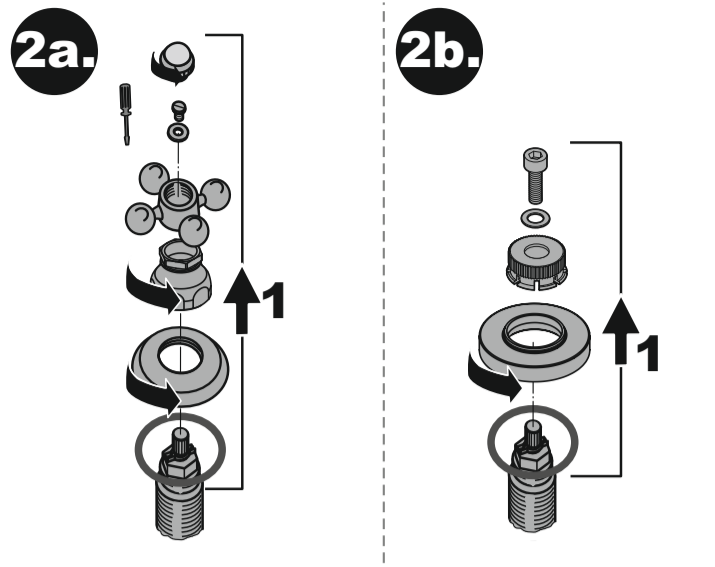

- (D)** Montage- und Bedienanleitung
- (CN)** 安装及操作指南
- (CZ)** Návod k instalaci a k použití
- (E)** Instrucciones de montaje y de manejo
- (F)** Instructions de montage et mode d'emploi
- (GB)** Installation and operating instructions
- (GR)** ΟΔΗΓΙΕΣ ΕΓΚΑΤΑΣΤΑΣΗΣ ΚΑΙ ΣΥΝΤΗΡΗΣΗΣ
- (H)** Szerelési és használati utasítás
- (I)** Istruzioni di montaggio e per l'uso
- (NL)** Montagehandleiding en Gebruiksaanwijzing
- (PL)** Instrukcja montażu i obsługi
- (RO)** Instrucțiuni de montaj și utilizare
- (RU)** Руководство по монтажу и эксплуатации
- (SK)** Návod na montáž a obsluhu

KLUDI

G 1/2 x G 1/2 x 300 mm
75 442 00

G 1/2 x G 1/2 x 400 mm
75 445 00

G 1/2 x G 1/2 x 600 mm
75 446 00

19a

KLUDI

10 x 500 mm,
G 1/2 - G 3/8
16 203 ..

19b