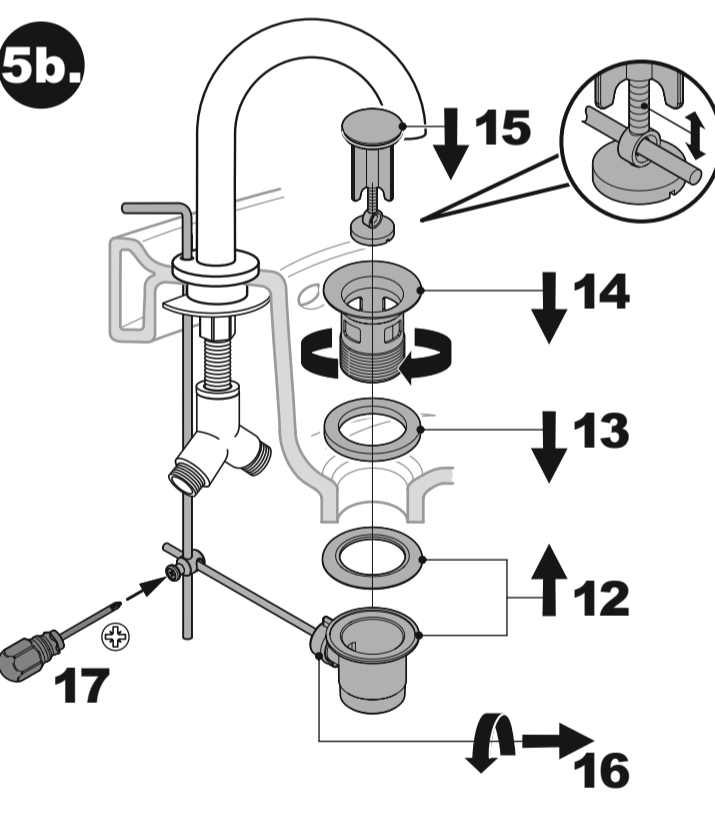

- (D)** Montage- und Bedienanleitung
- (CN)** 安装及操作指南
- (CZ)** Návod k instalaci a k použití
- (E)** Instrucciones de montaje y de manejo
- (F)** Instructions de montage et mode d'emploi
- (GB)** Installation and operating instructions
- (GR)** ΟΔΗΓΙΕΣ ΕΓΚΑΤΑΣΤΑΣΗΣ ΚΑΙ ΣΥΝΤΗΡΗΣΗΣ
- (H)** Szerelési és használati utasítás
- (I)** Istruzioni di montaggio e per l'uso
- (NL)** Montagehandleiding en Gebruiksaanwijzing
- (PL)** Instrukcja montażu i obsługi
- (RO)** Instrucțiuni de montaj și utilizare
- (RU)** Руководство по монтажу и эксплуатации
- (SK)** Návod na montáž a obsluhu

KLUDI

G 1/2 x G 1/2 x 300 mm
75 442 00

G 1/2 x G 1/2 x 400 mm
75 445 00

G 1/2 x G 1/2 x 600 mm
75 446 00

19a

KLUDI

10 x 500 mm,
G 1/2 - G 3/8
16 203 ..

19b