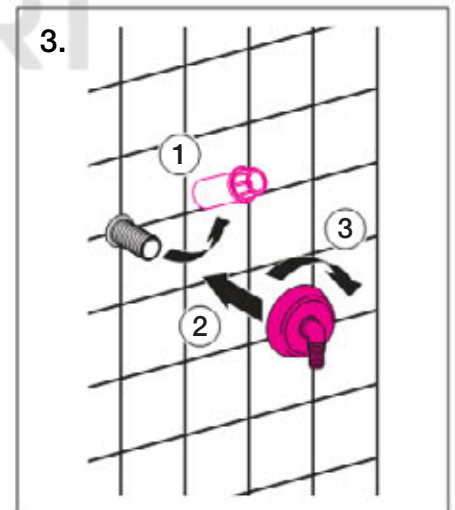

# Geberit Montage

D11653-004&BDC © 05-2006

964.929.00.0 (01)