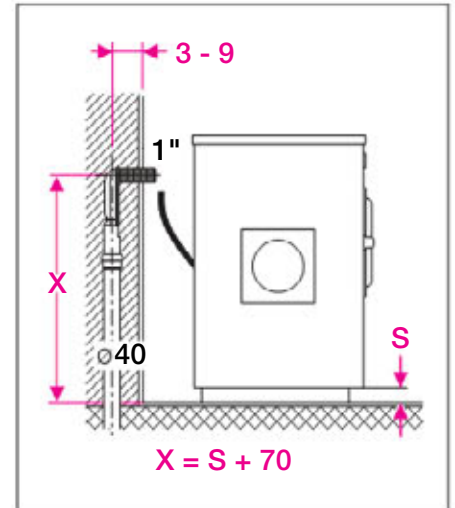

# Geberit Montage

D11653-004&BDC © 05-2006

964.929.00.0 (01)