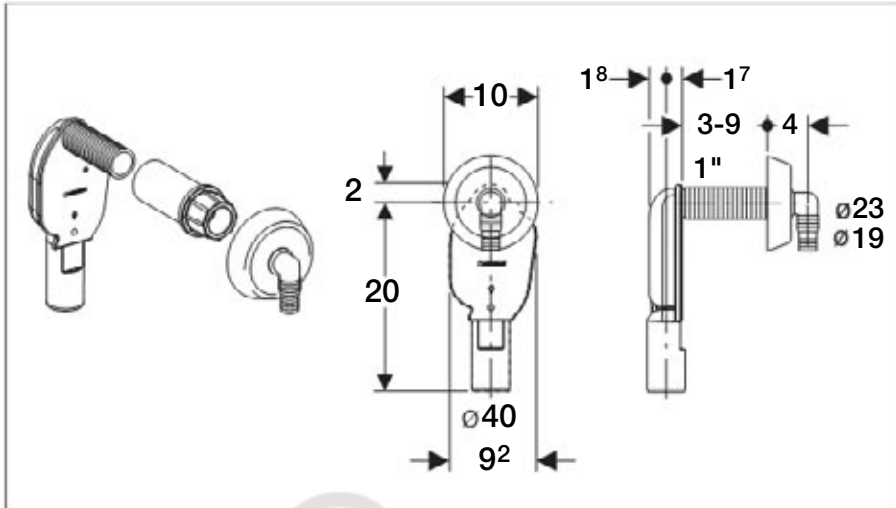

# Geberit Montage

D11653-004&BDC © 05-2006

964.929.00.0 (01)