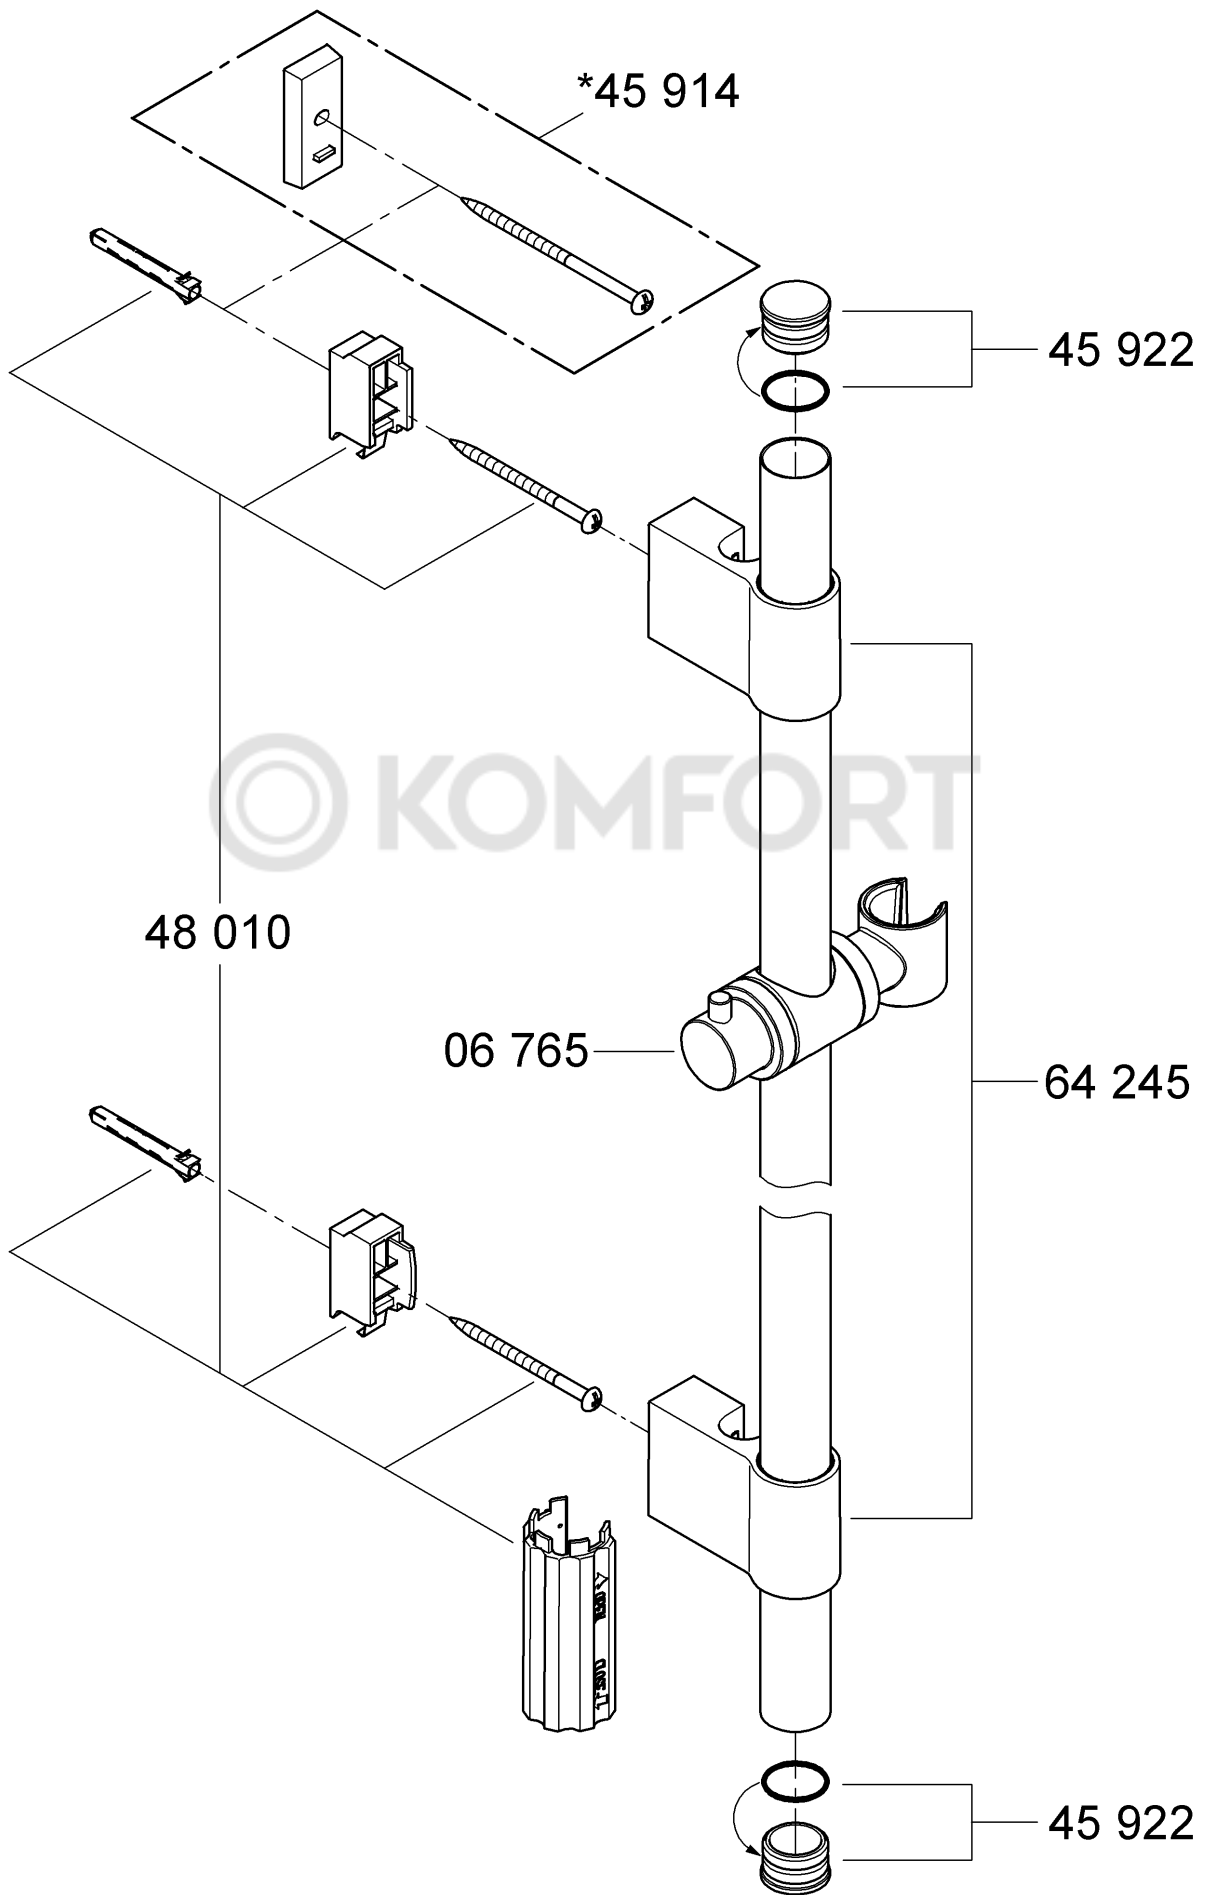

Design & Quality Engineering GROHE Germany

96.687.031/ÄM 216276/10.09

GROHE

ENJOY WATER®

Bitte diese Anleitung an den Benutzer der Armatur weitergeben!
 Please pass these instructions on to the end user of the fitting!
 S.v.p remettre cette instruction à l'utilisateur de la robinetterie!