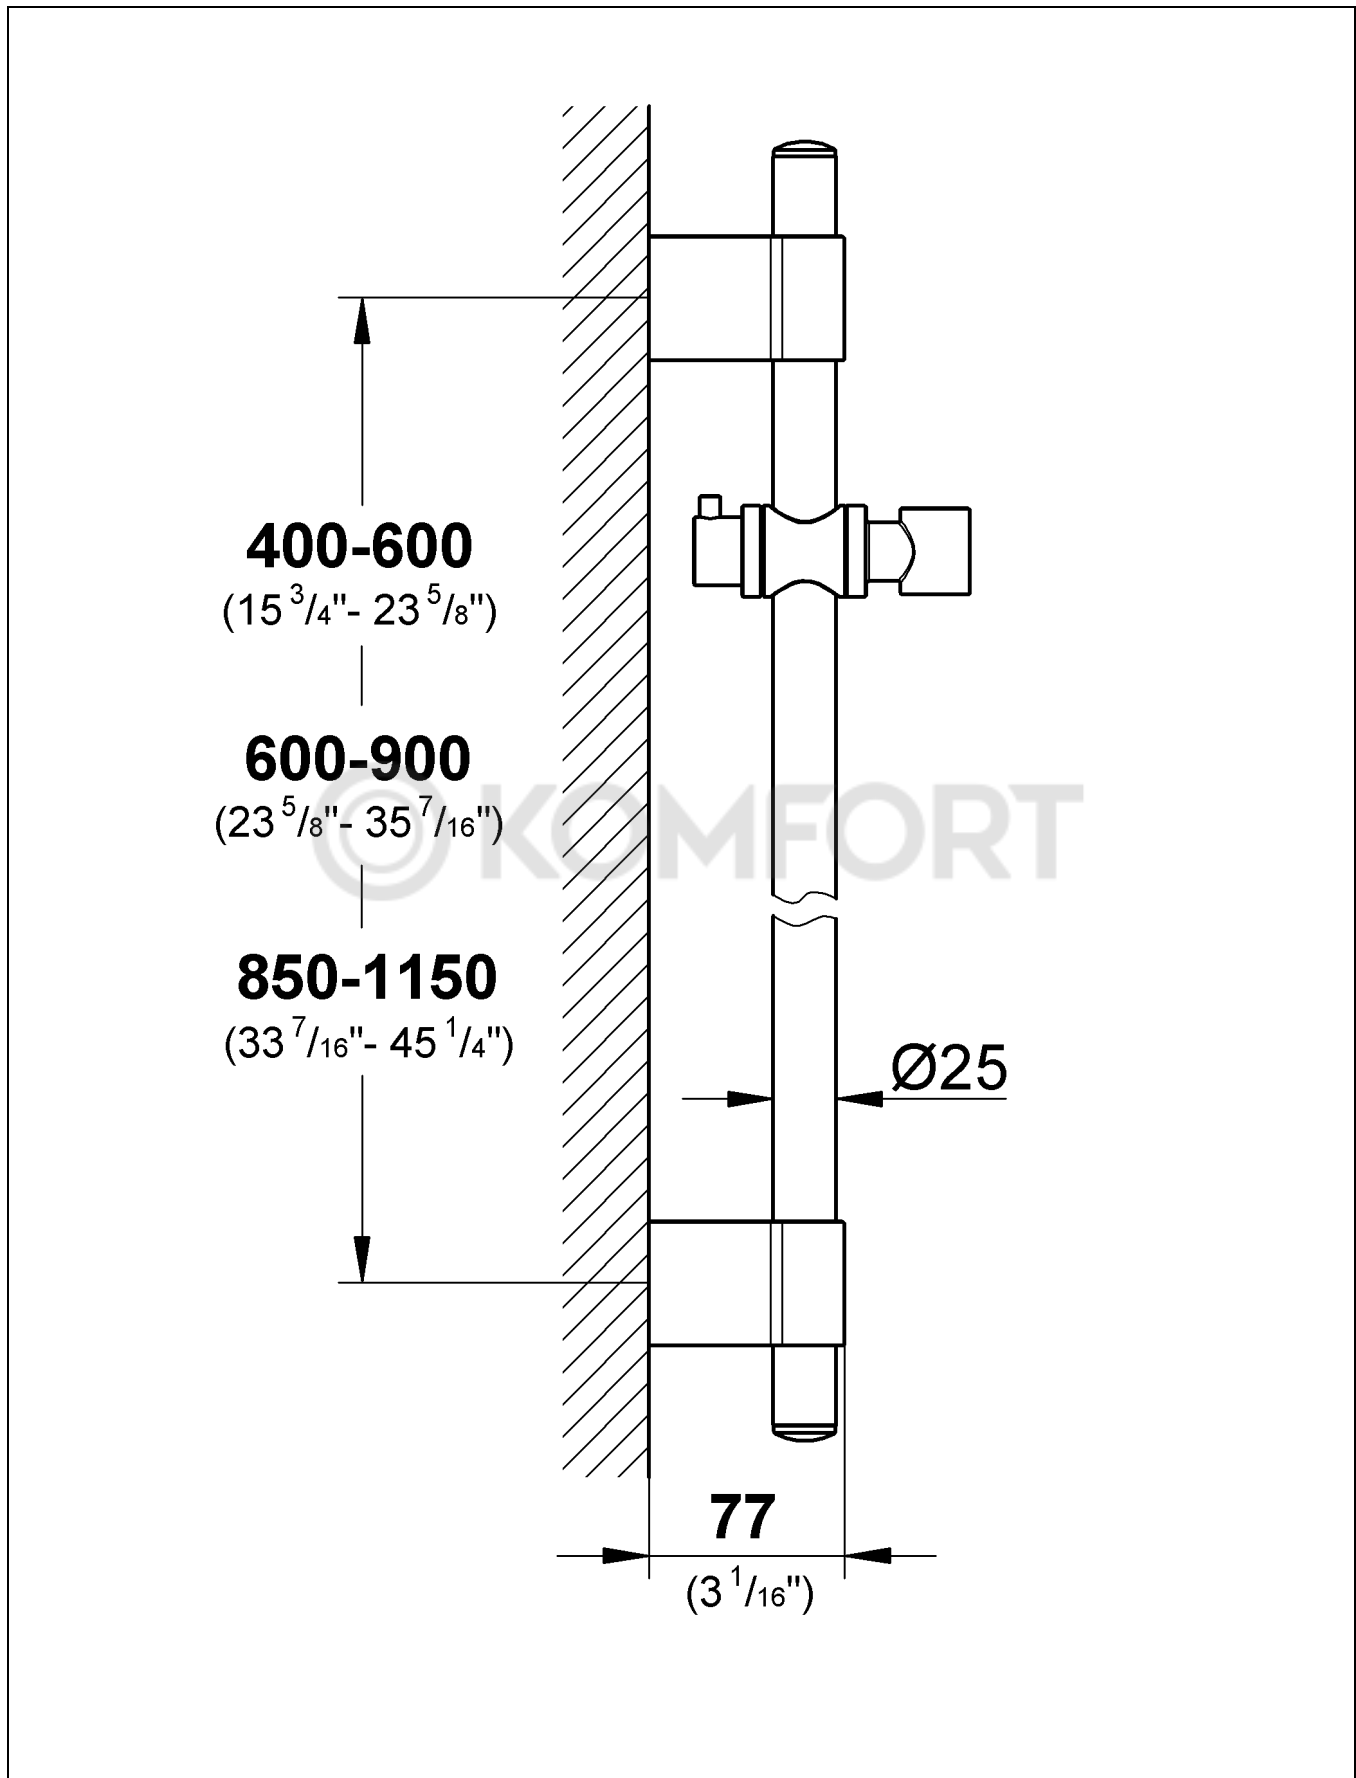

Bitte diese Anleitung an den Benutzer der Armatur weitergeben!
Please pass these instructions on to the end user of the fitting!
S.v.p remettre cette instruction à l'utilisateur de la robinetterie!