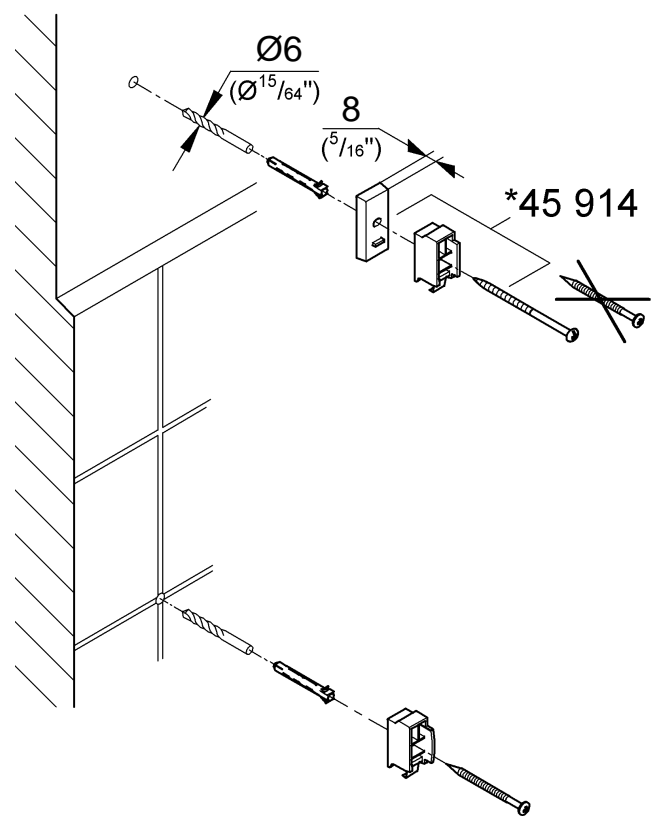

1

2

3a

400-600
(15³/₄" - 23⁵/₈")

600-900
(23⁵/₈" - 35⁷/₁₆")

850-1150
(33⁷/₁₆" - 45¹/₄")

3b