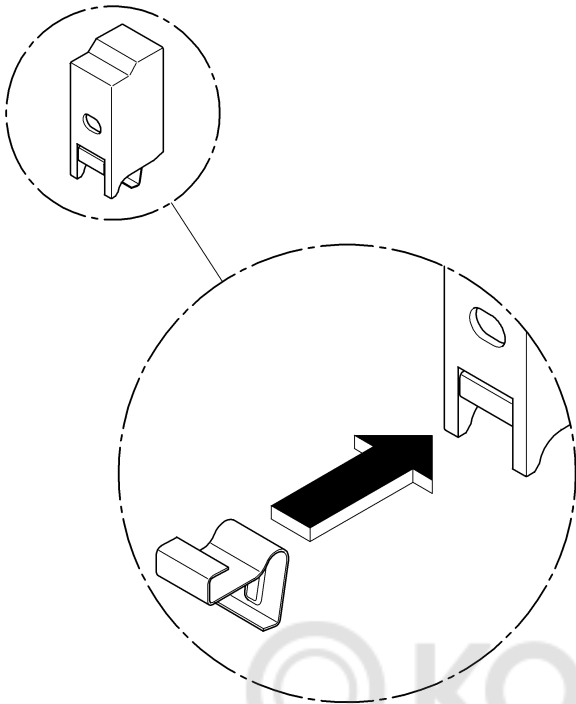

1

2

3a

400-600
(15³/₄" - 23⁵/₈")

600-900
(23⁵/₈" - 35⁷/₁₆")

850-1150
(33⁷/₁₆" - 45¹/₄")

3b