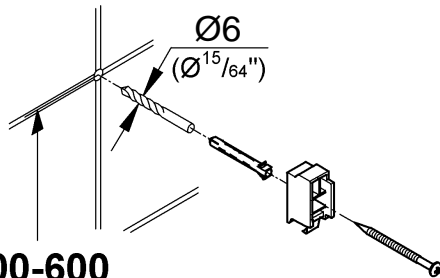

Design & Quality Engineering GROHE Germany

96.687.031/ÄM 216276/10.09

GROHE

ENJOY WATER®

Bitte diese Anleitung an den Benutzer der Armatur weitergeben!
 Please pass these instructions on to the end user of the fitting!
 S.v.p remettre cette instruction à l'utilisateur de la robinetterie!

1**2****3a**

400-600
(15³/₄" - 23⁵/₈")

600-900
(23⁵/₈" - 35⁷/₁₆")

850-1150
(33⁷/₁₆" - 45¹/₄")

**3b**

D

Grohe Deutschland
Vertriebs GmbH
Zur Porta 9
32457 Porta Westfalica
Tel.: +49 571 3989-333
Fax: +49 571 3989-999