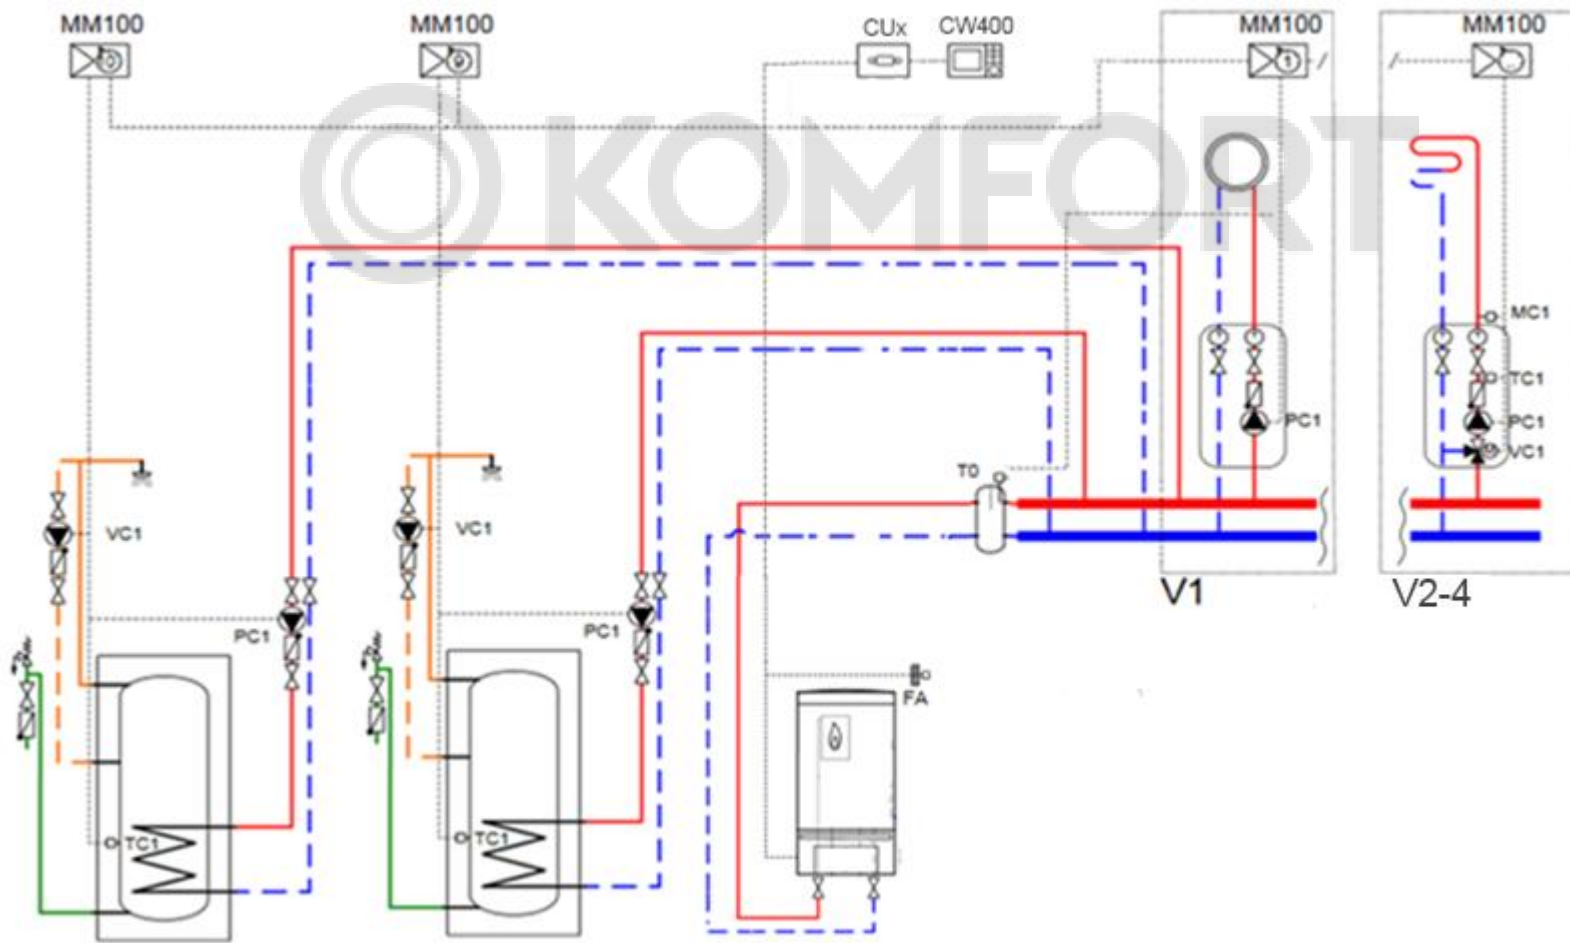

Котёл GAZ 7000 + гидр.разделитель + 4 отопительных контура + 2 ГВС

Система управления EMS

Котёл GAZ 7000 + гидр.разделитель + 4 отопительных контура + 2 ГВС

Система управления EMS

№	Наименование	Кол-во	Артикул
1	Котёл GAZ 7000 – ___ кВт	1 шт.	xxxxxxxxxx
2	Погодный регулятор CW400*	1 шт.	7738111077
3	Модуль MM100-C	6 шт.	7738110139
4	ДАТЧИК ТЕМПЕРАТУРЫ NTC RD6.0	1 шт.	7735502290

* Датчик наружной температуры входит в комплект поставки