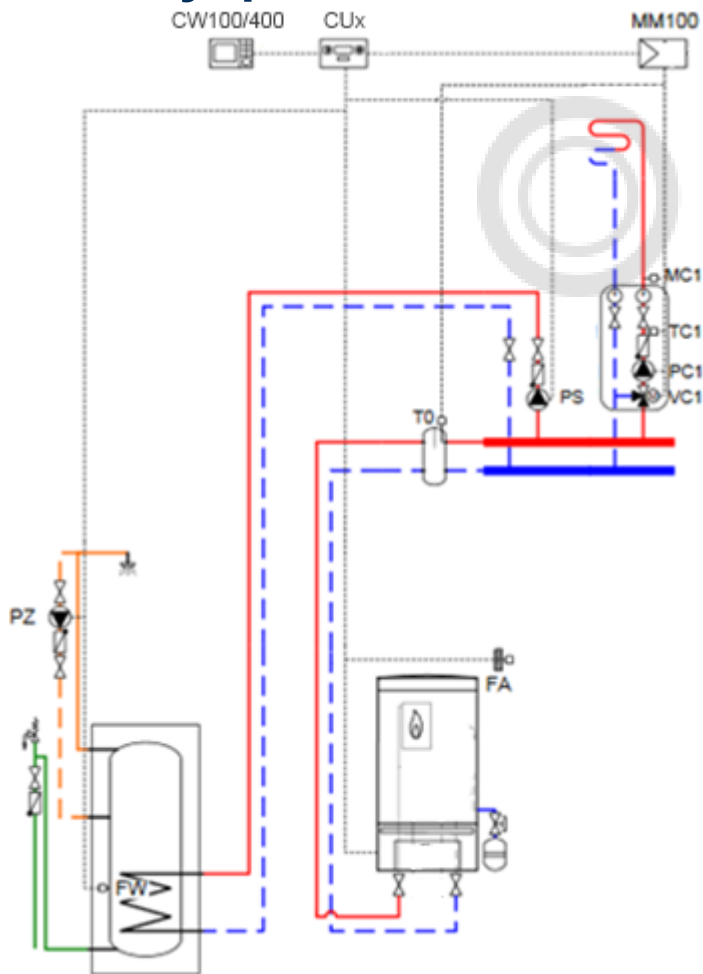

Общие данные

Модули расширения

Модуль	Функционал	Фото	Артикул
MM100	<p>Смесительный модуль для расширения системы отопления. Управление насосом отопительного контура с или без смесителя.</p> <p>Комплект поставки: MM 100, переключатель для подключения к MC1, монтажный комплект датчика подающей линии, пакет с фиксаторами провода</p>		7738110139
MC400	<p>Модуль для каскадов до 4 котлов, возможно использовать до 5 модулей в системе (16 котлов в каскаде). Входные сигналы: EMS 2, 0 - 10 В, вкл / выкл. Выходной сигнал: 0 – 10 В, EMS 2. Интегрированная индикация неисправности, подключение наружного датчика. Необходимо доукомплектовать датчиком температуры NTC RD6.0 арт. 7735502290</p> <p>Комплект поставки: MC 400, крепежные материалы, документация</p>		7738111003

* Датчик наружной температуры входит в комплект поставки

Котёл GAZ 7000 + гидр.разделитель + 1 смесительный контур + ГВС

Система управления EMS

№	Наименование	Кол-во	Артикул
1	Котёл GAZ 7000 – __ кВт	1 шт.	xxxxxxxxxx
2	Погодный регулятор CW100*/400*	1 шт.	7738111043 / 7738111077
3	Модуль MM100-C	1 шт.	7738110139
4	ДАТЧИК ТЕМПЕРАТУРЫ NTC RD6.0	1 шт.	7735502290
5	ДАТЧИК ТЕМПЕРАТУРЫ NTC RD 6.0 6000 12K (комплект)	1 шт.	7735502289