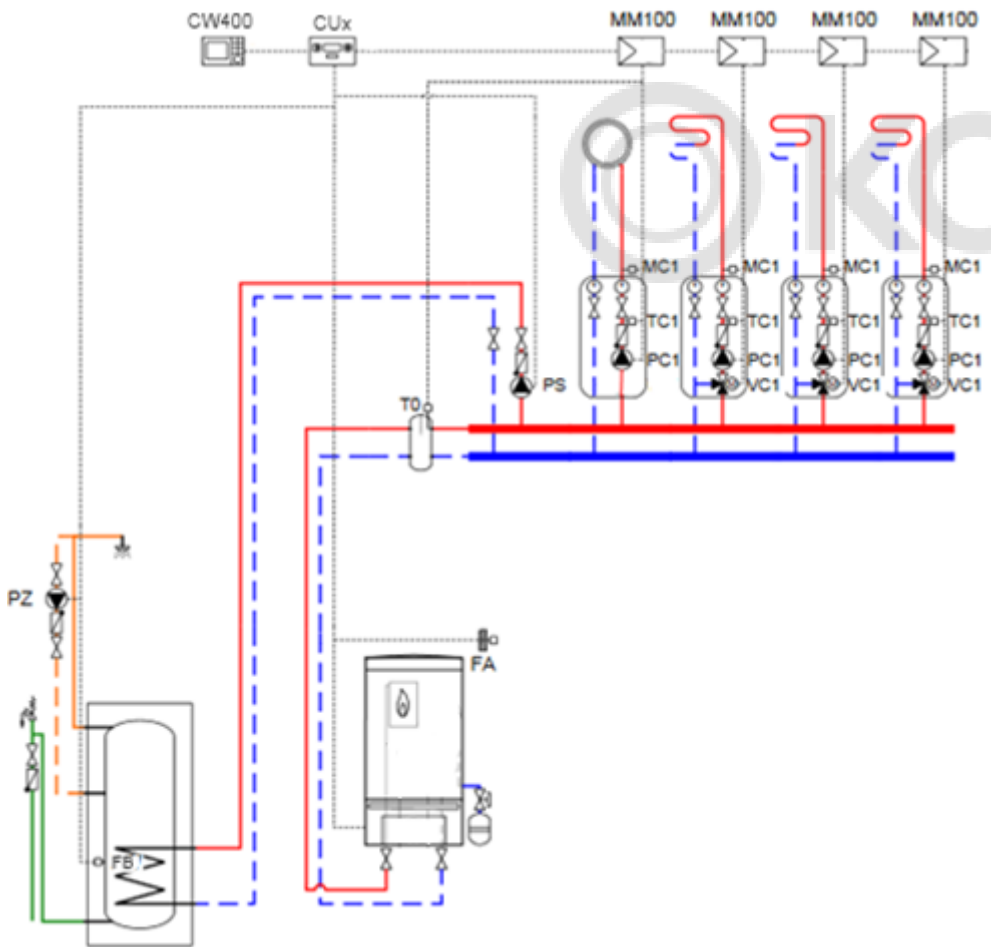

Котёл GAZ 7000 + гидр.разделитель + 4 отопительных контура + ГВС

Система управления EMS

№	Наименование	Кол-во	Артикул
1	Котёл GAZ 7000 – __ кВт	1 шт.	xxxxxxxxxx
2	Погодный регулятор CW400*	1 шт.	7738111077
3	Модуль MM100-C	4 шт.	7738110139
4	ДАТЧИК ТЕМПЕРАТУРЫ NTC RD6.0	1 шт.	7735502290
5	ДАТЧИК ТЕМПЕРАТУРЫ NTC RD 6.0 6000 12K (комплект)	1 шт.	7735502289

* Датчик наружной температуры входит в комплект поставки