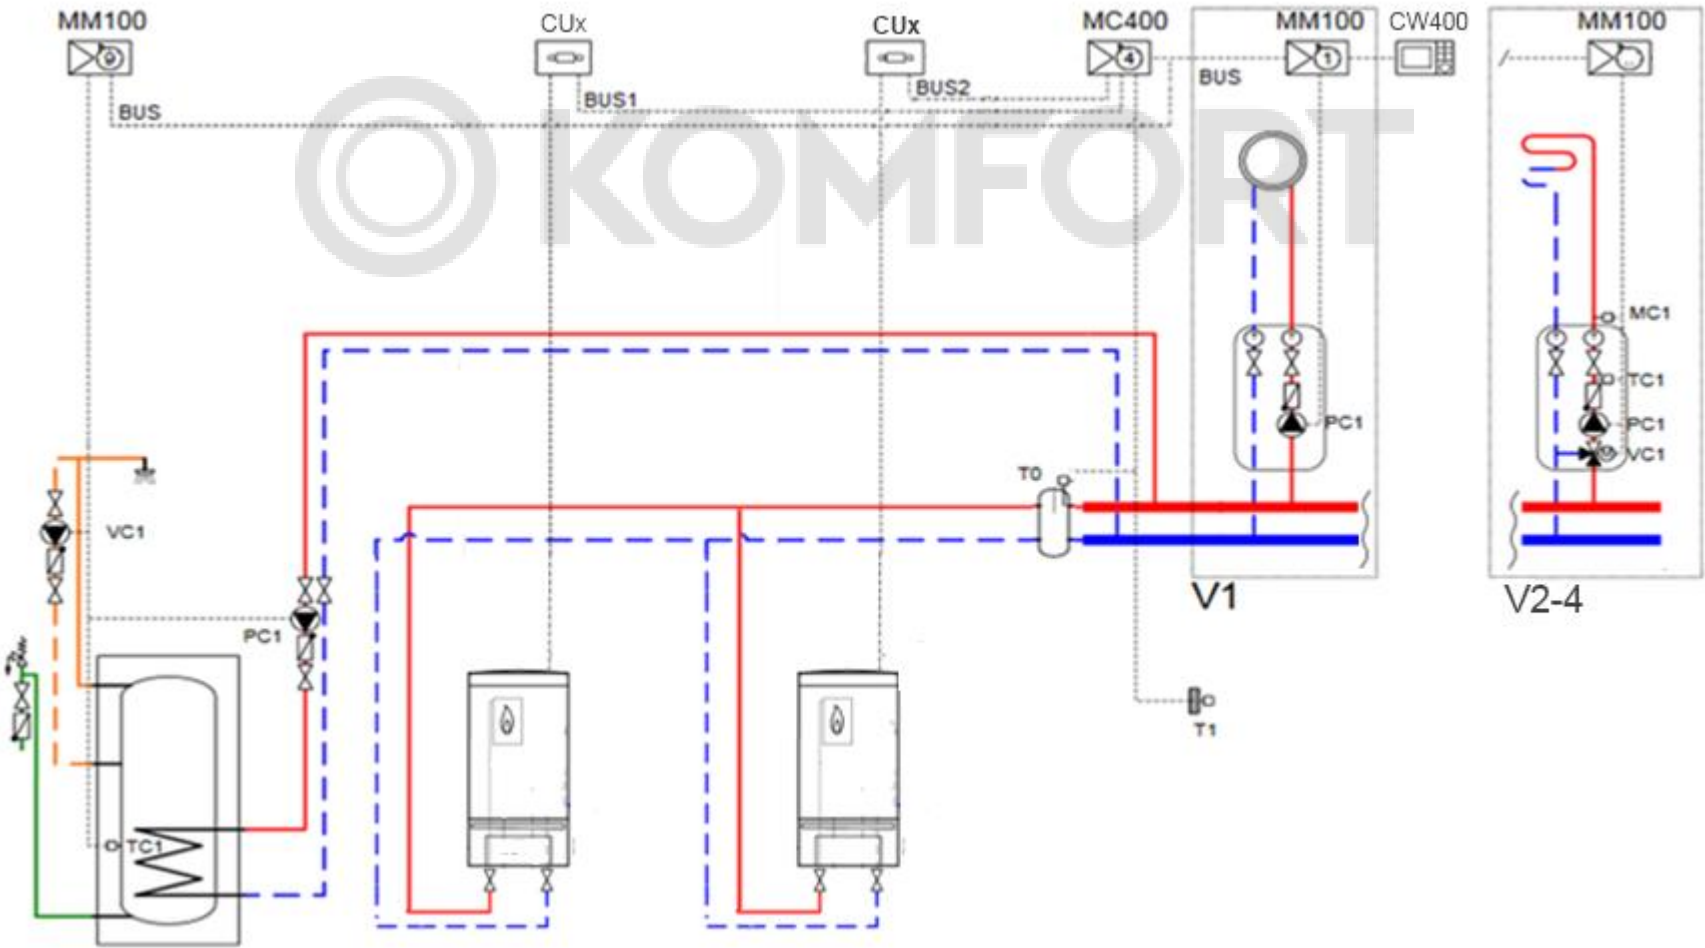

Каскад GAZ 7000 + гидр.разделитель + 4 отопительных контура + ГВС Система управления EMS

Каскад GAZ 7000 + гидр.разделитель + 4 отопительных контура + ГВС

Система управления EMS

№	Наименование	Кол-во	Артикул
1	Котёл GAZ 7000 – ___ кВт	2 шт.	xxxxxxxxxx
2	Погодный регулятор CW400*	1 шт.	7738111077
3	Модуль MM100-C	5 шт.	7738110139
4	Модуль MC400	1 шт.	7738111003
5	ДАТЧИК ТЕМПЕРАТУРЫ NTC RD6.0	1 шт.	7735502290

* Датчик наружной температуры входит в комплект поставки