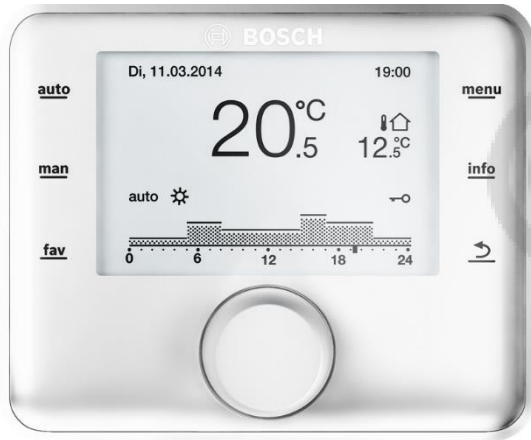

Общие данные

Погодный регулятор CW400

Артикул 7738111077

Комплект поставки:

- [1]Цоколь для установки на стену
- [2]Пульт управления
- [3]Техническая документация
- [4]Датчик наружной температуры
- [5]Монтажная рамка для установки в теплогенератор

Описание

- Интеллектуальный погодозависимый контроллер, который позволяет управлять самыми сложными системами отопления
- Возможность регулирования каскадом в сочетании с модулем MC400
- Регулирование мощности в зависимости от температуры в помещении или регулирование температуры подающей линии
- Регулирование температуры подающей линии в зависимости от наружной температуры
- Температура подачи до 90°
- Управление отопительным контуром со смесителем или без смесителя (в сочетании с модулем смесителя MM100 на каждый отопительный контур – максимум 4 контура)
- Управление 2-мя баками-водонагревателями горячей воды (требуется отдельный модуль MM100)
- Недельная временная программа для отопления с 6 точками переключения в день
- Временная программа с двумя преднастроенными температурными режимами и защита от замерзания
- Автоматическое переключение режима зима/лето