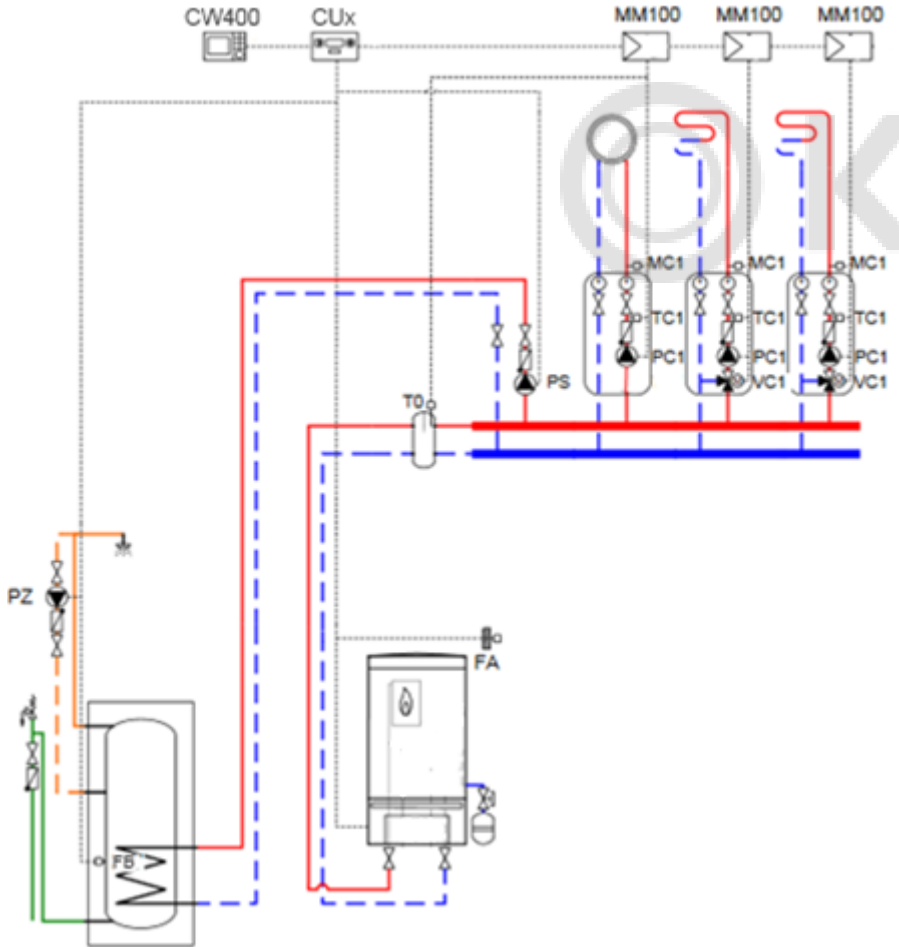

Котёл GAZ 7000 + гидр.разделитель + 3 отопительных контура + ГВС

Система управления EMS

№	Наименование	Кол-во	Артикул
1	Котёл GAZ 7000 – __ кВт	1 шт.	xxxxxxxxxx
2	Погодный регулятор CW400*	1 шт.	7738111077
3	Модуль MM100-C	3 шт.	7738110139
4	ДАТЧИК ТЕМПЕРАТУРЫ NTC RD6.0	1 шт.	7735502290
5	ДАТЧИК ТЕМПЕРАТУРЫ NTC RD 6.0 6000 12K (комплект)	1 шт.	7735502289

* Датчик наружной температуры входит в комплект поставки