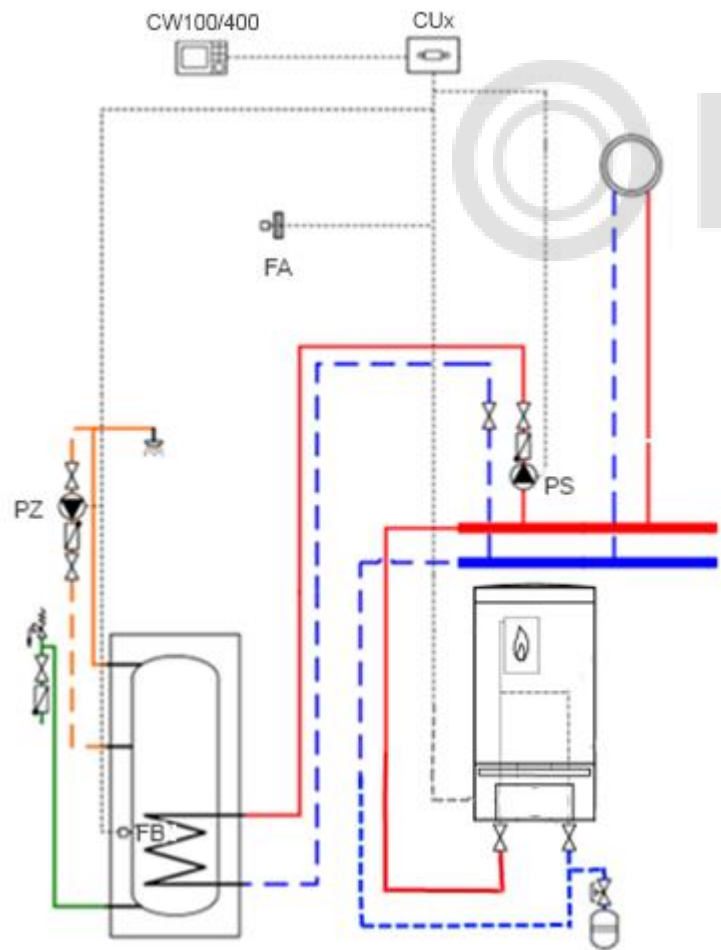

Котёл GAZ 7000 + 1 прямой контур + ГВС

Система управления EMS

№	Наименование	Кол-во	Артикул
1	Котёл GAZ 7000 – __ кВт	1 шт.	xxxxxxxxxx
2	Погодный регулятор CW100*/400*	1 шт.	7738111043 / 7738111077
3	ДАТЧИК ТЕМПЕРАТУРЫ NTC RD 6.0 6000 12K (комплект)	1 шт.	7735502289

* Датчик наружной температуры входит в комплект поставки