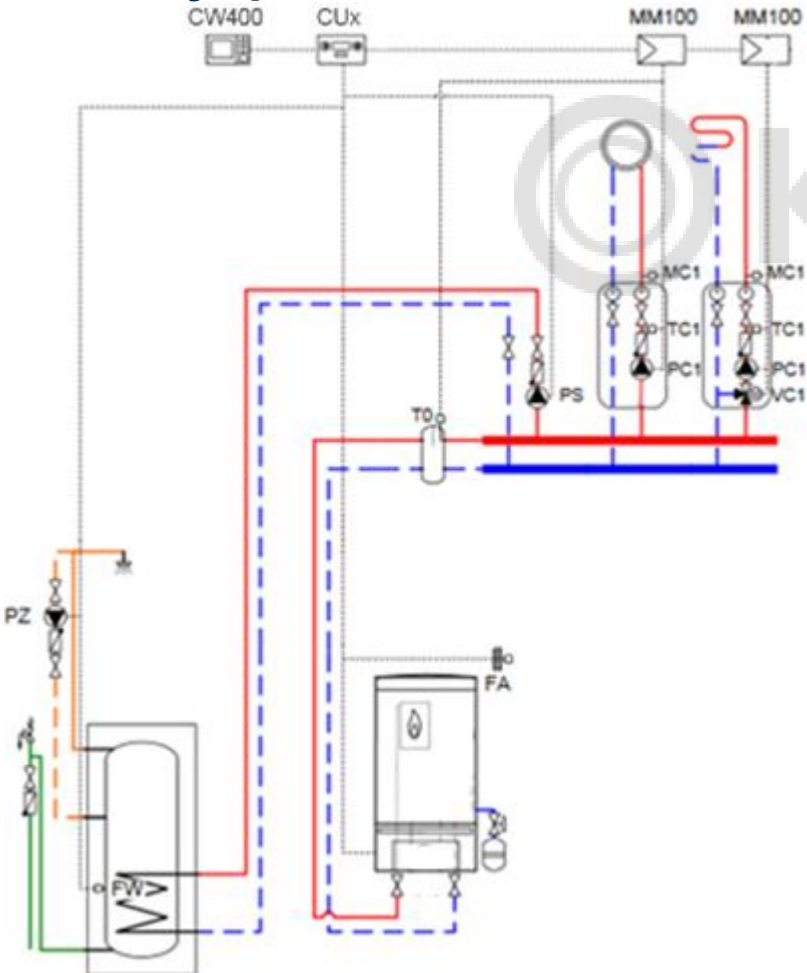

Котёл GAZ 7000 + гидр.разделитель + 2 отопительных контура + ГВС

Система управления EMS

№	Наименование	Кол-во	Артикул
1	Котёл GAZ 7000 – __ кВт	1 шт.	xxxxxxxxxx
2	Погодный регулятор CW400*	1 шт.	7738111077
3	Модуль MM100-C	2 шт.	7738110139
4	ДАТЧИК ТЕМПЕРАТУРЫ NTC RD6.0	1 шт.	7735502290
5	ДАТЧИК ТЕМПЕРАТУРЫ NTC RD 6.0 6000 12K (комплект)	1 шт.	7735502289

* Датчик наружной температуры входит в комплект поставки