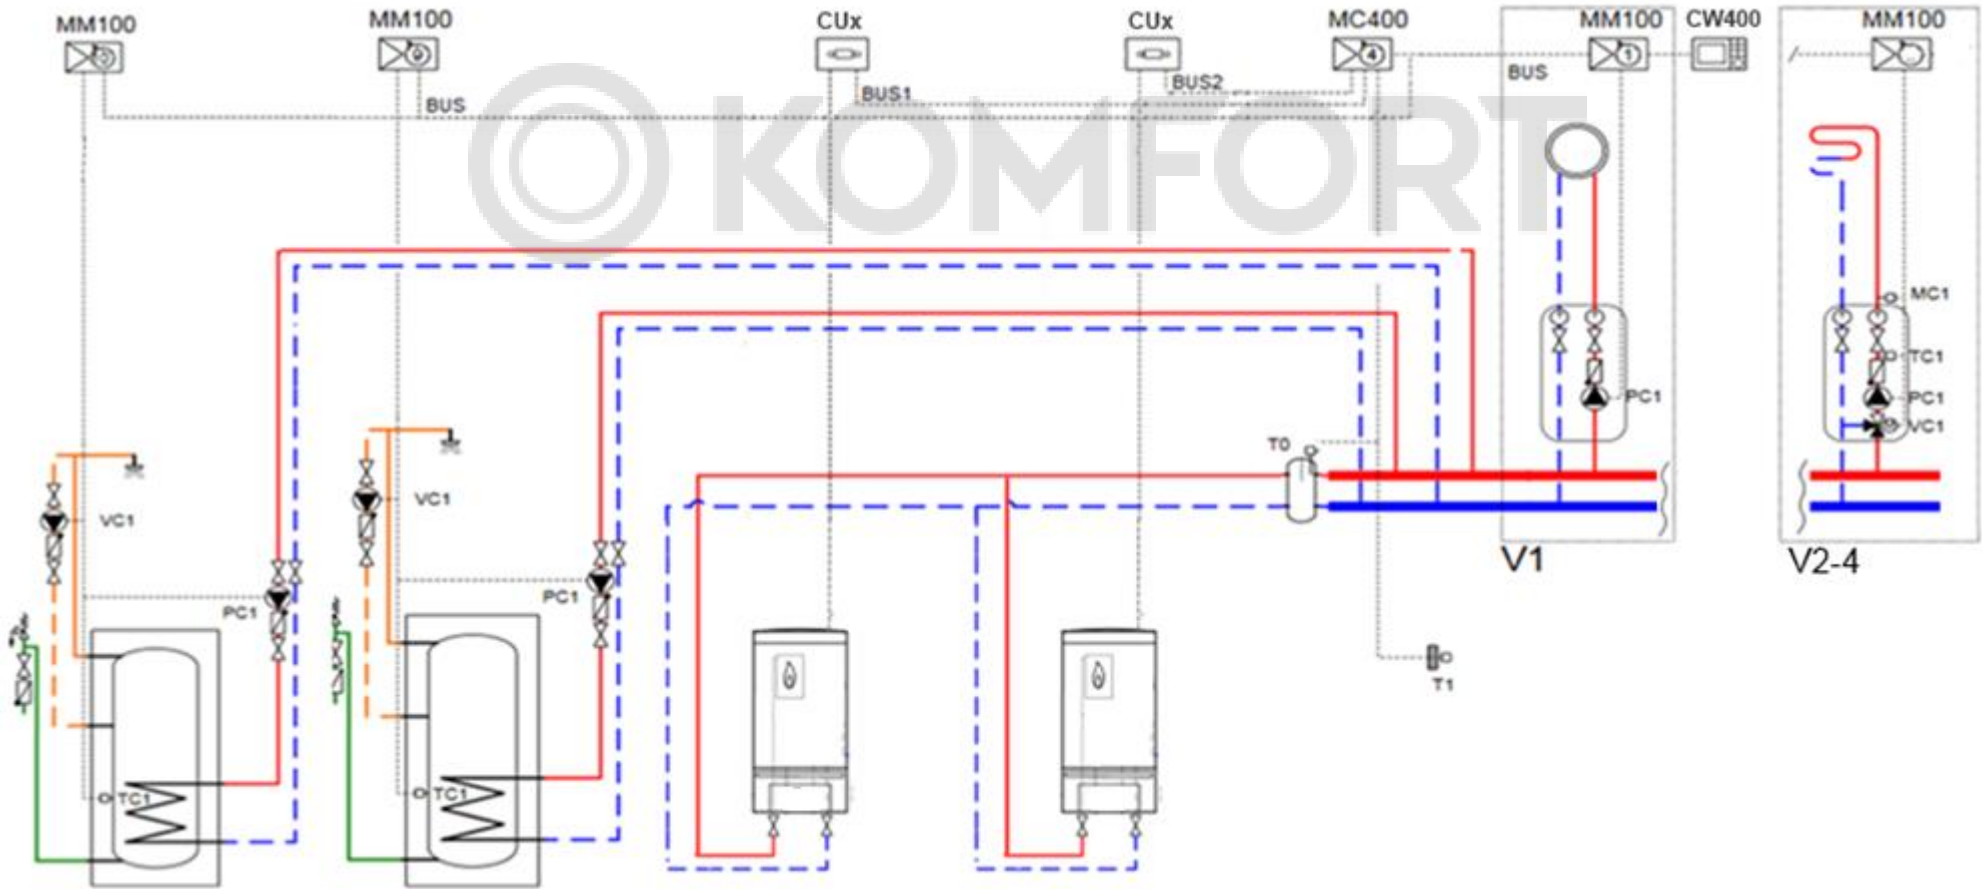

Каскад GAZ 7000 + гидр.разделитель + 4 отопительных контура + 2 ГВС

Система управления EMS

Каскад GAZ 7000 + гидр.разделитель + 4 отопительных контура + 2 ГВС

Система управления EMS

№	Наименование	Кол-во	Артикул
1	Котёл GAZ 7000 – ___ кВт	2 шт.	xxxxxxxxxx
2	Погодный регулятор CW400*	1 шт.	7738111077
3	Модуль MM100-C	6 шт.	7738110139
4	Модуль MC400	1 шт.	7738111003
5	ДАТЧИК ТЕМПЕРАТУРЫ NTC RD6.0	1 шт.	7735502290

* Датчик наружной температуры входит в комплект поставки