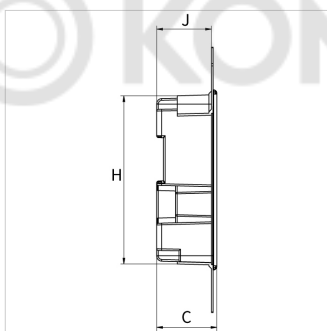

Справочные данные (2021-03-31)
F11831 - RB RTL-I STANDARD

Артикул	F11831
Модель	Регулировочный короб RTL-I с внутренним термостатическим клапаном
Соединение D (ET)	G 3/4" M
Стеновое покрытие	plastic, white*

Информация по упаковке

единица в упаковке	1 Piece
Единица упаковки	распакованный
Размер упаковки (В x Ш x Д)	125 x 165 x 230 mm
Вес	1.12 Kilogram

Классификация основные сведения

Тип продуктовой группы	Distributors
Класс продуктовой группы	Floor heating control unit
Название продукта	F11831
Брэнд	Simplex
Тип продукта	No Specification

Тип	Размеры [мм]											
	A	B	C	E	F	G	H*	I*	J	K	L	M
RB RTL-I STANDARD	310	250,5	70,3	50	210,5	155,5	197	138	64	210	270	27
RB RTL-I EXCLUSIV	310	250,5	70,3	50	210,5	155,5	197	138	64	210	270	27

* Wall box