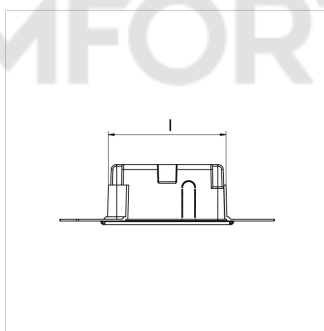

Справочные данные (2021-03-31)
F11831 - RB RTL-I STANDARD

Артикул	F11831
Модель	Регулировочный короб RTL-I с внутренним термостатическим клапаном
Соединение D (ET)	G 3/4" M
Стеновое покрытие	plastic, white*

Информация по упаковке

единица в упаковке	1 Piece
Единица упаковки	распакованный
Размер упаковки (В x Ш x Д)	125 x 165 x 230 mm
Вес	1.12 Kilogram

Классификация основные сведения

Тип продуктовой группы	Distributors
Класс продуктовой группы	Floor heating control unit
Название продукта	F11831
Брэнд	Simplex
Тип продукта	No Specification

Тип	Размеры [мм]											
	A	B	C	E	F	G	H*	I*	J	K	L	M
RB RTL-I STANDARD	310	250,5	70,3	50	210,5	155,5	197	138	64	210	270	27
RB RTL-I EXCLUSIV	310	250,5	70,3	50	210,5	155,5	197	138	64	210	270	27

* Wall box