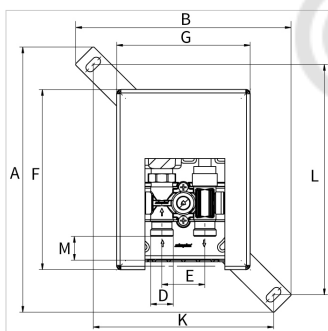

Справочные данные (2021-03-31)
F11831 - RB RTL-I STANDARD

Артикул	F11831
Модель	Регулировочный короб RTL-I с внутренним термостатическим клапаном
Соединение D (ET)	G 3/4" M
Стеновое покрытие	plastic, white*

Информация по упаковке

единица в упаковке	1 Piece
Единица упаковки	распакованный
Размер упаковки (В x Ш x Д)	125 x 165 x 230 mm
Вес	1.12 Kilogram

Классификация основные сведения

Тип продуктовой группы	Distributors
Класс продуктовой группы	Floor heating control unit
Название продукта	F11831
Брэнд	Simplex
Тип продукта	No Specification

Тип	Размеры [мм]											
	A	B	C	E	F	G	H*	I*	J	K	L	M
RB RTL-I STANDARD	310	250,5	70,3	50	210,5	155,5	197	138	64	210	270	27
RB RTL-I EXCLUSIV	310	250,5	70,3	50	210,5	155,5	197	138	64	210	270	27

* Wall box