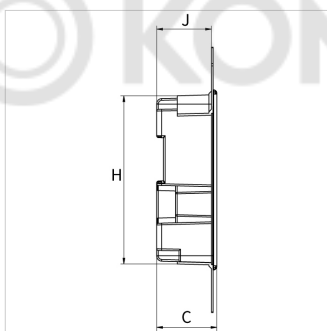

Справочные данные (2021-03-31)
F11832 - RB RTL-I EXCLUSIV

Артикул	F11832
Модель	Регулировочный короб RTL-I с внутренним термостатическим клапаном
Соединение D (ET)	G 3/4" M
Стеновое покрытие	plastic, white*

Информация по упаковке

единица в упаковке	1 Piece
Единица упаковки	распакованный
Размер упаковки (В x Ш x Д)	162 x 165 x 230 mm
Вес	1.18 Kilogram

Классификация основные сведения

Тип продуктовой группы	Distributors
Класс продуктовой группы	Floor heating control unit
Название продукта	F11832
Брэнд	Simplex
Тип продукта	No Specification

Тип	Размеры [мм]											
	A	B	C	E	F	G	H*	I*	J	K	L	M
RB RTL-I STANDARD	310	250,5	70,3	50	210,5	155,5	197	138	64	210	270	27
RB RTL-I EXCLUSIV	310	250,5	70,3	50	210,5	155,5	197	138	64	210	270	27

* Wall box