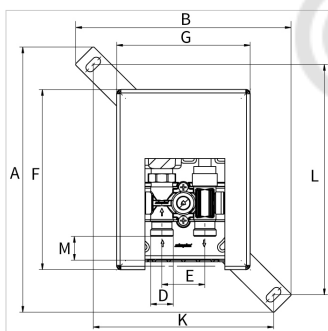

Справочные данные (2021-03-31)
F11832 - RB RTL-I EXCLUSIV

Артикул	F11832
Модель	Регулировочный короб RTL-I с внутренним термостатическим клапаном
Соединение D (ET)	G 3/4" M
Стеновое покрытие	plastic, white*

Информация по упаковке

единица в упаковке	1 Piece
Единица упаковки	распакованный
Размер упаковки (В x Ш x Д)	162 x 165 x 230 mm
Вес	1.18 Kilogram

Классификация основные сведения

Тип продуктовой группы	Distributors
Класс продуктовой группы	Floor heating control unit
Название продукта	F11832
Брэнд	Simplex
Тип продукта	No Specification

Тип	Размеры [мм]											
	A	B	C	E	F	G	H*	I*	J	K	L	M
RB RTL-I STANDARD	310	250,5	70,3	50	210,5	155,5	197	138	64	210	270	27
RB RTL-I EXCLUSIV	310	250,5	70,3	50	210,5	155,5	197	138	64	210	270	27

* Wall box