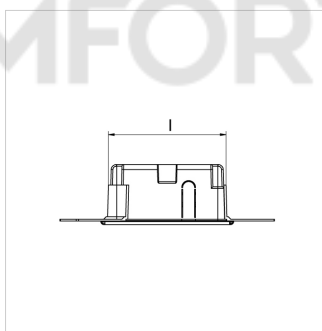

Справочные данные (2021-03-31)
F11832 - RB RTL-I EXCLUSIV

Артикул	F11832
Модель	Регулировочный короб RTL-I с внутренним термостатическим клапаном
Соединение D (ET)	G 3/4" M
Стеновое покрытие	plastic, white*

Информация по упаковке

единица в упаковке	1 Piece
Единица упаковки	распакованный
Размер упаковки (В x Ш x Д)	162 x 165 x 230 mm
Вес	1.18 Kilogram

Классификация основные сведения

Тип продуктовой группы	Distributors
Класс продуктовой группы	Floor heating control unit
Название продукта	F11832
Брэнд	Simplex
Тип продукта	No Specification

Тип	Размеры [мм]											
	A	B	C	E	F	G	H*	I*	J	K	L	M
RB RTL-I STANDARD	310	250,5	70,3	50	210,5	155,5	197	138	64	210	270	27
RB RTL-I EXCLUSIV	310	250,5	70,3	50	210,5	155,5	197	138	64	210	270	27

* Wall box