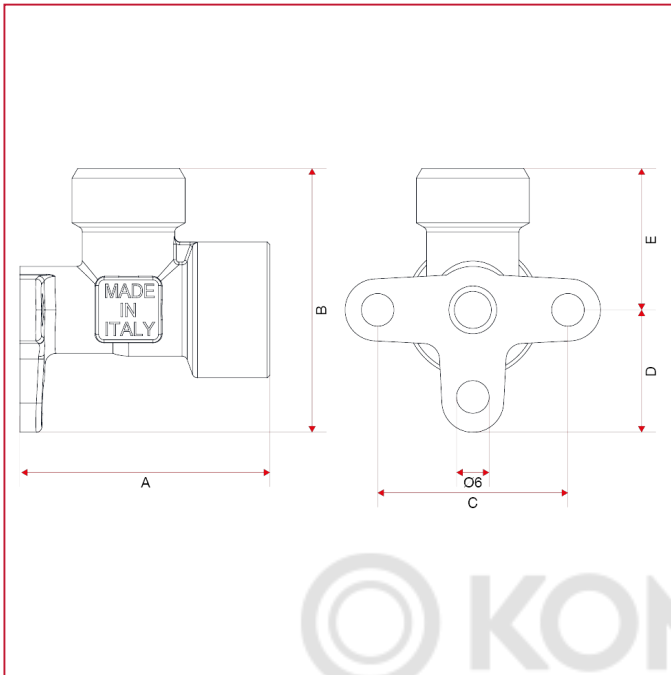

548 Водорозетка с фланцем

ГАБАРИТНЫЕ РАЗМЕРЫ

548 Доступные размеры: 1/2"x1/2", 3/4"x3/4" евроконус

	1/2"	3/4"
A	46	54
B	25	31
C	35	40
D	16	19
E	26	32
Kg/cm ² bar	20	20
LBS - psi	290	290