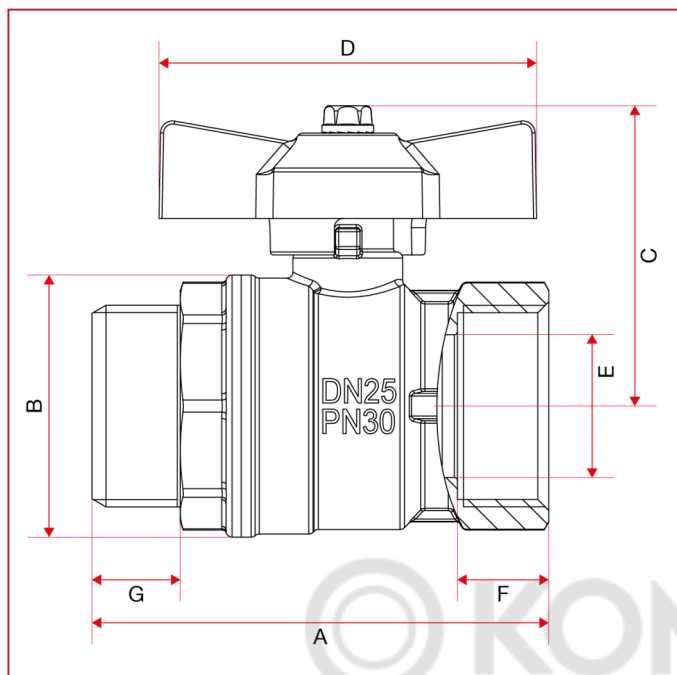

119 VIENNA кран шаровый, стандартный проход

ГАБАРИТНЫЕ РАЗМЕРЫ

	1/4"	3/8"	1/2"	3/4"	1"
DN	8	10	15	20	25
A	53,9	53,9	58	62,5	75
B	23,5	24	29	36	43
C	37,3	37,3	40	46	49
D	47	47	47	54	62
E	8	10	14	18,5	23,5
F	10	10	12	12	15
G	10,5	10,5	11,5	12,5	14,5
Kg/cm ² bar	50	50	30	30	30
LBS - psi	725	725	435	435	435