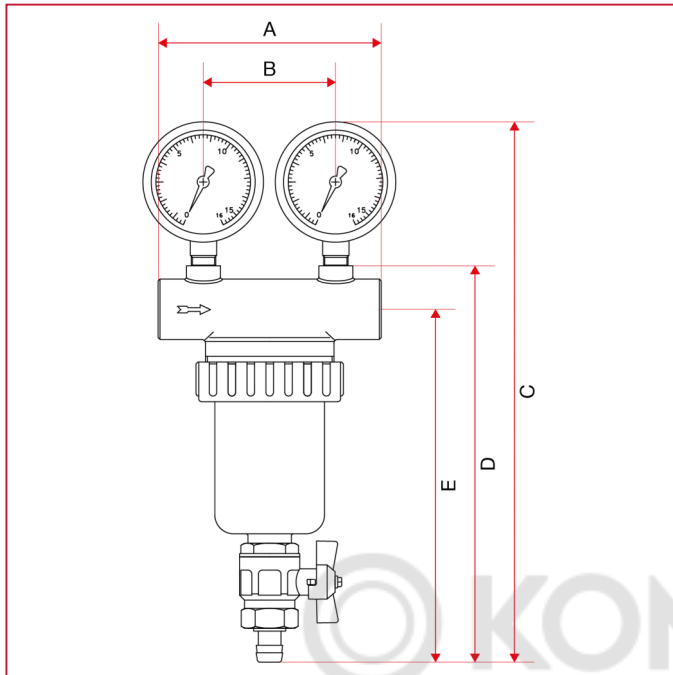

189 Самопромывной фильтр

ГАБАРИТНЫЕ РАЗМЕРЫ

	1/2"	3/4"	1"	1"1/4	1"1/2	2"
A	118	118	123	123	153	153
B	70	70	72	72	98	98
C	272	272	302	302	342	342
D	208	208	234	234	272	272
E	187	187	202	202	236	236
Kg/cm ² bar	16	16	16	16	16	16
LBS - psi	232	232	232	232	232	232