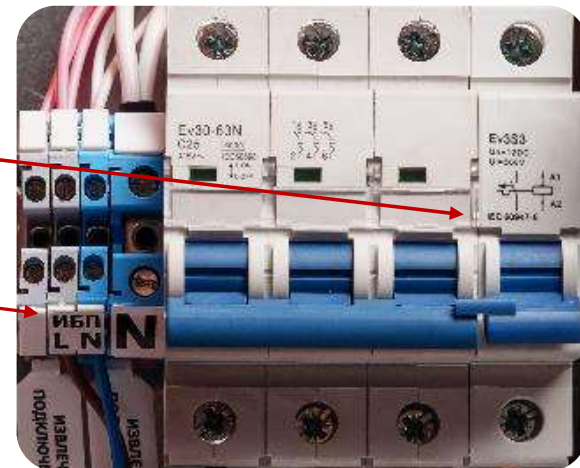

# БЕЗОПАСНАЯ И ПОМЕХОЗАЩИЩЕННАЯ ЭЛЕКТРИЧЕСКАЯ ЧАСТЬ

- Силовые реле оснащены индивидуальной термической защитой
- Независимый расцепитель, срабатывает при отказе реле и аварийном перегреве котла
- Силовые реле рассчитаны на 40А и имеют двукратный запас
- Блок питания электроники котла имеет встроенную защиту от высоковольтных импульсов любого характера, работа в диапазоне входных напряжений 100-277 В

Термопредохранители интегрированы в реле 40А

Блок питания

Предохранитель 2А, варистор и разрядник

Автоматический выключатель с независимым расцепителем

Отдельные клеммы для подключения блока управления