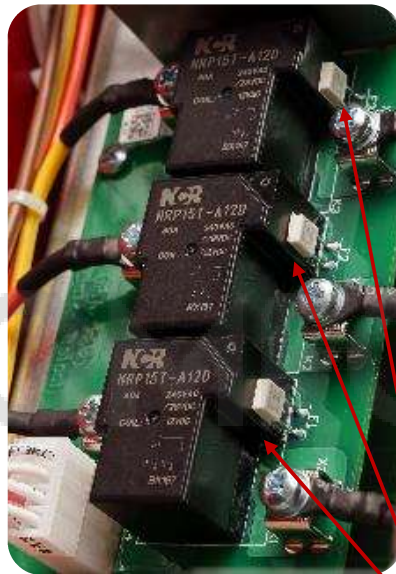

# БЕЗОПАСНАЯ И ПОМЕХОЗАЩИЩЕННАЯ ЭЛЕКТРИЧЕСКАЯ ЧАСТЬ

- Силовые реле оснащены индивидуальной термической защитой
- Независимый расцепитель, срабатывает при отказе реле и аварийном перегреве котла
- Силовые реле рассчитаны на 40А и имеют двукратный запас
- Блок питания электроники котла имеет встроенную защиту от высоковольтных импульсов любого характера, работа в диапазоне входных напряжений 100-277 В

Термопредохранители интегрированы в реле 40А

Блок питания

Предохранитель 2А, варистор и разрядник

Автоматический выключатель с независимым расцепителем

Отдельные клеммы для подключения блока управления