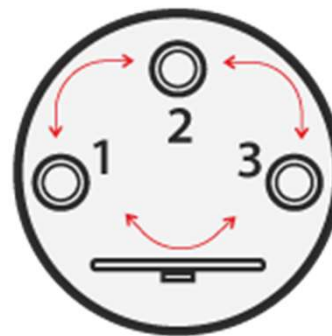

Нержавеющая сталь AISI 321 с тепловой напряженностью  $11 \text{ Вт/см}^2$

100% ТЭНов  
испытываются при  
20 Бар

Ротация ступеней  
мощности во всех  
моделях!

Антифризы на  
базе гликолей