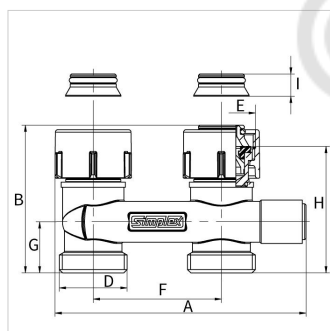

**Справочные данные (2021-03-31)**
**F10078 - US D2/50**

Артикул	F10078	
Модель	Перекрестный узел с конусными вставками для сменных подающих и обратных труб	
Версия	прямой	
Подключение	D (ET)	G $\frac{3}{4}$ " M
	E	G $\frac{3}{4}$ " F

**Информация по упаковке**

единица в упаковке	1 Пiese
Единица упаковки	распакованный
Размер упаковки (В x Ш x Д)	50 x 30 x 99 mm
Вес	0.42 Kilogram

## Дополнительные сведения

Материал	Латунь
Connection direction towards floor (straight)	Да
Connection direction towards wall (square)	Нет
Suitable for two pipe system	Да
Suitable for single pipe system	Нет
Защита поверхности	С никелевым покрытием
Lockable	Да
Adjustable	Нет
Self-controlling	Нет
Thermostatically prepared	Нет
Suitable for filling/drain tap	Нет
Four-way supply/return connection	Нет
Centre distance, supply/return [mm]	50
Длина [mm]	98
Offset [mm]	0

Тип	Размеры [мм]							
	A	B	C	F	G	H	I	J (WS)
US D2/50	98	58	34.0	50	20	49.5	8.7	30
US E2/50	105	49	42.5	50	27	29.5	8.7	30