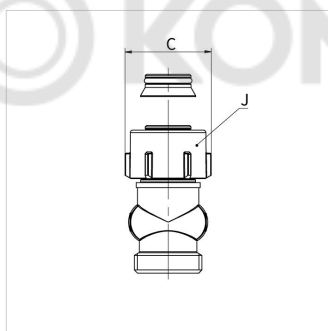

**Справочные данные (2021-03-31)**
**F10078 - US D2/50**

Артикул	F10078	
Модель	Перекрестный узел с конусными вставками для сменных подающих и обратных труб	
Версия	прямой	
Подключение	D (ET)	G $\frac{3}{4}$ " M
	E	G $\frac{3}{4}$ " F

**Информация по упаковке**

единица в упаковке	1 Пiese
Единица упаковки	распакованный
Размер упаковки (В x Ш x Д)	50 x 30 x 99 mm
Вес	0.42 Kilogram

## Дополнительные сведения

Материал	Латунь
Connection direction towards floor (straight)	Да
Connection direction towards wall (square)	Нет
Suitable for two pipe system	Да
Suitable for single pipe system	Нет
Защита поверхности	С никелевым покрытием
Lockable	Да
Adjustable	Нет
Self-controlling	Нет
Thermostatically prepared	Нет
Suitable for filling/drain tap	Нет
Four-way supply/return connection	Нет
Centre distance, supply/return [mm]	50
Длина [mm]	98
Offset [mm]	0

Тип	Размеры [мм]							
	A	B	C	F	G	H	I	J (WS)
US D2/50	98	58	34.0	50	20	49.5	8.7	30
US E2/50	105	49	42.5	50	27	29.5	8.7	30