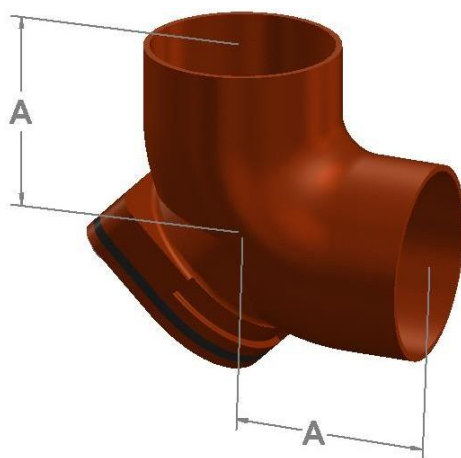

Код	DN	A	B	C	Вес (kg)
HS2009	50	50	100	121	1.2
HS4009	100	70	140	170	3.2
HS5009	125	80	160	195	4.6
HS6009	150	90	180	220	7.0

KOMFORT

Отводы с прочисткой

Access Bends

88° отвод с прочисткой

88 deg. Short Radius Bend - Door Back

Код	DN	A	Вес (kg)
HS3010	70	90	2.2
HS4010	100	110	3.4
HS6010	150	146	7.0

45° отвод с прочисткой

45 deg. Short Radius Bend - Door Back

Код	DN	A	Вес (kg)
HS4015	100	82	2.6
HS6015	150	112	7.0