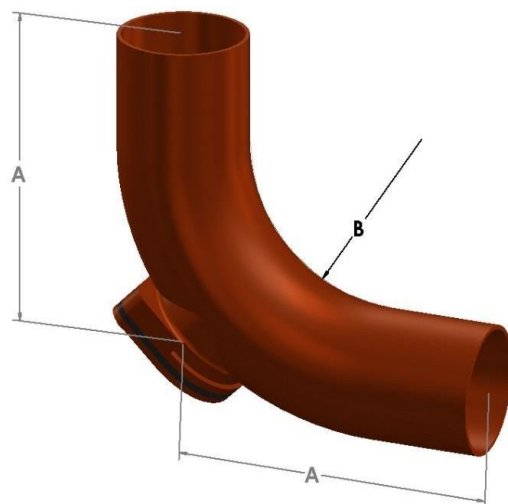

88° длинный отвод с прочисткой

88 deg. Long Radius Bend - Door Back

Код	DN	A	B	Вес (kg)
HS4011	100	269	180	7.0

Отводы с успокоительным участком

Long Tail Bend

88° отвод с успокоительным участком

88 deg. Bend - Long Tail

Код	DN	A	B	Вес (kg)
HS4013	100	110	250	3.5

45° отвод с успокоительным участком

45 deg. Bend - Long Tail

Код	DN	A	B	Вес (kg)
HS4014	100	110	250	3.5