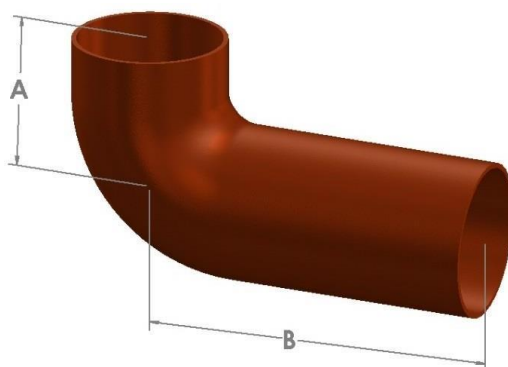

88° длинный отвод с прочисткой

88 deg. Long Radius Bend - Door Back

Код	DN	A	B	Вес (kg)
HS4011	100	269	180	7.0

Отводы с успокоительным участком

Long Tail Bend

88° отвод с успокоительным участком

88 deg. Bend - Long Tail

Код	DN	A	B	Вес (kg)
HS4013	100	110	250	3.5

45° отвод с успокоительным участком

45 deg. Bend - Long Tail

Код	DN	A	B	Вес (kg)
HS4014	100	110	250	3.5