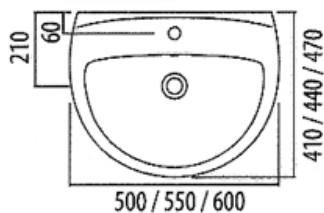

Arret Керамика. Раковины

Раковина 50 см с центральным отверстием

Артикул RS031050000

Цена (с НДС): 885 руб.

Раковина 55 см с центральным отверстием

Артикул RS031055000

Цена (с НДС): 944 руб.

Раковина 60 см с центральным отверстием

Артикул RS031060000

Цена (с НДС): 991 руб.

Пьедестал для раковины

Артикул RS032000000

Цена (с НДС): 708 руб.

Полупьедестал для раковины

Артикул RS032100000

Цена (с НДС): 708 руб.