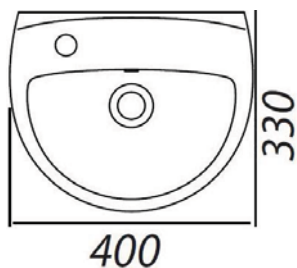

Полупьедестал

вид сверху

вид сбоку

вид сверху

вид спереди

Arret Керамика. Раковины

Раковина 40 см с отверстием
слева

Артикул RS031040000