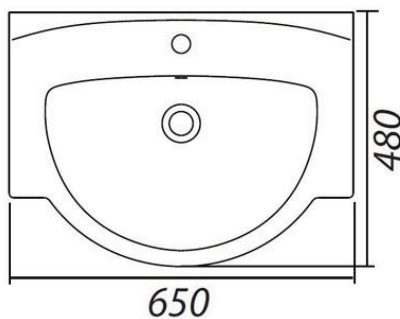

Раковина мебельная 65 см с
центральной отверстием

Артикул RS031160000

Цена (с НДС): 1534 руб.