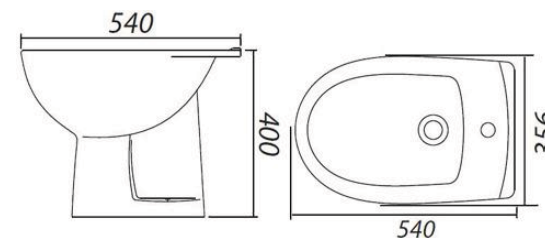

Напольное биде

Артикул RS034000000

Цена (с НДС): 1947 руб.