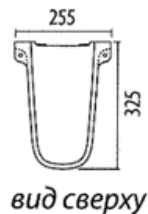

Раковина 50 см с центральным отверстием

Артикул RS031050000

Цена (с НДС): 885 руб.

Раковина 55 см с центральным отверстием

Артикул RS031055000

Цена (с НДС): 944 руб.

Раковина 60 см с центральным отверстием

Артикул RS031060000

Полупьедестал

вид сверху

вид сбоку

вид сверху

вид спереди

Arret Керамика. Раковины

Раковина 40 см с отверстием
слева

Артикул RS031040000