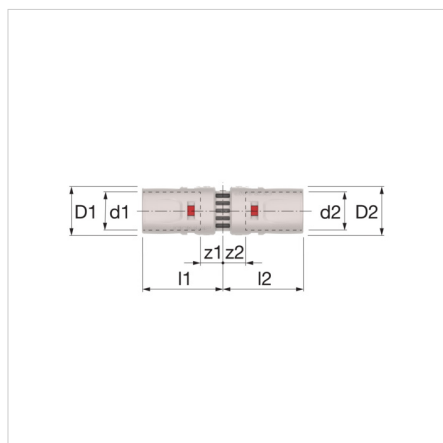

PPSU Push-фитинги MultiSkin для металлополимерных труб.

Линейка Push-фитингов размером от 16 до 26 мм. Push-фитинги MultiSkin устанавливаются менее чем за 7 секунд. Мгновенный контроль соединения с помощью кольца Visu-Control. Не требуются дорогостоящие инструменты.

Тип	Размеры		Артикул
		-	
Straight Coupling 14x2	14x2	-	CP9270P14
Муфта равнопроходная 16x2	16x2	2/150	9270P16
Муфта равнопроходная 20x2	20x2	2/100	9270P20
Муфта равнопроходная 26x3	26x3	2/50	9270P26

Размеры

Тип	Размеры							
	d1 [мм]	d2 [мм]	D1 [мм]	D2 [мм]	z1 [мм]	z2 [мм]	l1 [мм]	l2 [мм]
Муфта равнопроходная 16x2	-	-	-	-	-	-	-	-
Straight Coupling 16x2	16	16	20	20	9	9	34	34
Муфта равнопроходная 20x2	20	20	24	24	9	9	35	35
Муфта равнопроходная 26x3	26	26	30	30	10	9	37	37