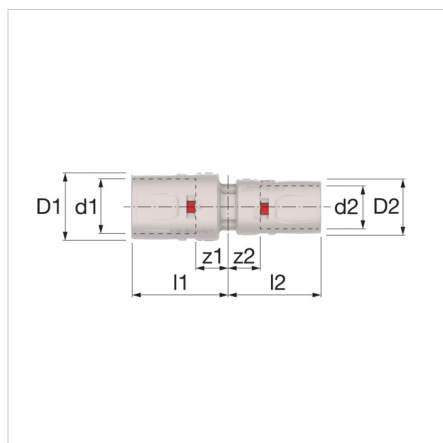

PPSU Push-фитинги MultiSkin для металлополимерных труб.

Линейка Push-фитингов размером от 16 до 26 мм. Push-фитинги MultiSkin устанавливаются менее чем за 7 секунд. Мгновенный контроль соединения с помощью кольца Visu-Control. Не требуются дорогостоящие инструменты.

Безопасность

- Кольцо Visu-Control® позволяет проводить визуальный контроль соединения (после подсоединения трубы красный индикатор становится белым).
- Защитный колпачок защищает от загрязнений.

Технические характеристики

Тип	Размеры		Артикул
Муфта редукционная 20x2 - 16x2	20x2 - 16x2	2/100	9240P2016
Муфта редукционная 26x3 - 16x2	26x3 - 16x2	2/50	9240P2616
Муфта редукционная 26x3 - 20x2	26x3 - 20x2	2/50	9240P2620

Размеры

Тип	Размеры							
	d1 [мм]	d2 [мм]	D1 [мм]	D2 [мм]	z1 [мм]	z2 [мм]	l1 [мм]	l2 [мм]
Муфта редукционная 16x2 - 14x2	16	14	18	18	9	9	34	34
Муфта редукционная 20x2 - 16x2	20	16	24	20	9	9	35	34
Муфта редукционная 26x3 - 16x2	26	16	30	20	10	9	37	34
Муфта редукционная 26x3 - 20x2	26	20	30	24	10	9	37	35