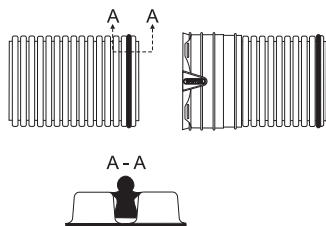

*Возможна поставка изделий черного цвета