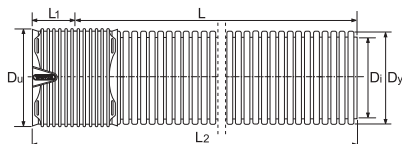

Труба раструбная Wavin X-Stream

Труба раструбная*

МАТЕРИАЛ: ПП

ТИПОРАЗМЕР DN, мм	Артикул	РАЗМЕРЫ (мм)						
		Di	Dy	Du	L	L2	L1	
200	213382061	196	225	-	6000	-	-	
250	213382561	245	282	-	6000	-	-	
300	213383061	295	338	-	6000	-	-	
400	213384061	392	450	-	6000	-	-	
450	213384561	448	514	-	6000	-	-	
500	213385061	499	573	654	6000	247	6243	
600	213386061	593	685	751	6000	295	6291	
800	231386261	781	895	985	6000	425	6425	

Труба безраструбная Wavin X-Stream

Труба безраструбная*

МАТЕРИАЛ: ПП

ТИПОРАЗМЕР DN, мм	Артикул	РАЗМЕРЫ (мм)		
		Di	Dy	L1
200	213382062	196	225	6000
250	213382562	245	282	6000
300	213383062	295	338	6000
400	213384062	392	450	6000
450	213384562	448	514	6000
500	213385062	499	573	6000
600	213386062	593	685	6000
800	213386262	781	895	6000

Муфты

Двухраструбная муфта*

МАТЕРИАЛ: ПП

ТИПОРАЗМЕР DN, мм	Артикул	РАЗМЕРЫ (мм)			
		Dy	Du	L1	L2
200	213812040	226	252	255	126
250	213812540	283	312	294	145
300	213813040	340	371	329	-
400	213814040	452	495	406	200
450	213814540	-	-	-	-
500	213815040	575	654	500	247
600	213816040	687	751	596	295
800	213816240	-	-	-	-

Отвод

Отвод 45°*

МАТЕРИАЛ: ПП

ТИПОРАЗМЕР DN, мм x °	Артикул	РАЗМЕРЫ (мм)			
		Dy	Du	L1	Z1
200x45	213802030	226	252	-	200
250x45	213802530	283	312	-	272
300x45	213803030	340	371	-	273
400x45	213804030	452	495	806	371
450x45	213804530	-	-	-	-
500x45	213805030	575	629	1013	448
600x45	213806030	687	752	1205	532
800x45	213806230	-	-	-	-