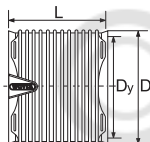

Труба безраструбная Wavin X-Stream

Труба безраструбная*

МАТЕРИАЛ: ПП

ТИПОРАЗМЕР DN, мм	Артикул	РАЗМЕРЫ (мм)		
		Di	Dy	L1
200	213382062	196	225	6000
250	213382562	245	282	6000
300	213383062	295	338	6000
400	213384062	392	450	6000
450	213384562	448	514	6000
500	213385062	499	573	6000
600	213386062	593	685	6000
800	213386262	781	895	6000

Уплотнительное кольцо

Уплотнительное кольцо

ТИПОРАЗМЕР DN, мм	Артикул
200	283722050
250	283722550
300	283723050
400	283724050
450	283724550
500	283725050
600	283726050
800	283726250

*Возможна поставка изделий черного цвета

Муфты

Двухраструбная муфта*

МАТЕРИАЛ: ПП

ТИПОРАЗМЕР DN, мм	Артикул	РАЗМЕРЫ (мм)			
		Dy	Du	L1	L2
200	213812040	226	252	255	126
250	213812540	283	312	294	145
300	213813040	340	371	329	-
400	213814040	452	495	406	200
450	213814540	-	-	-	-
500	213815040	575	654	500	247
600	213816040	687	751	596	295
800	213816240	-	-	-	-

Отвод

Отвод 45°*

МАТЕРИАЛ: ПП

ТИПОРАЗМЕР DN, мм x °	Артикул	РАЗМЕРЫ (мм)			
		Dy	Du	L1	Z1
200x45	213802030	226	252	-	200
250x45	213802530	283	312	-	272
300x45	213803030	340	371	-	273
400x45	213804030	452	495	806	371
450x45	213804530	-	-	-	-
500x45	213805030	575	629	1013	448
600x45	213806030	687	752	1205	532
800x45	213806230	-	-	-	-