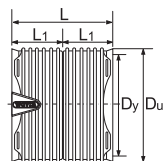

Труба безраструбная Wavin X-Stream

Труба безраструбная*

МАТЕРИАЛ: ПП

ТИПОРАЗМЕР DN, мм	Артикул	РАЗМЕРЫ (мм)		
		Di	Dy	L1
200	213382062	196	225	6000
250	213382562	245	282	6000
300	213383062	295	338	6000
400	213384062	392	450	6000
450	213384562	448	514	6000
500	213385062	499	573	6000
600	213386062	593	685	6000
800	213386262	781	895	6000

Уплотнительное кольцо

Уплотнительное кольцо

ТИПОРАЗМЕР DN, мм	Артикул
200	283722050
250	283722550
300	283723050
400	283724050
450	283724550
500	283725050
600	283726050
800	283726250

*Возможна поставка изделий черного цвета

Муфты

Двухраструбная муфта*

МАТЕРИАЛ: ПП

ТИПОРАЗМЕР DN, мм	Артикул	РАЗМЕРЫ (мм)			
		Dy	Du	L1	L2
200	213812040	226	252	255	126
250	213812540	283	312	294	145
300	213813040	340	371	329	-
400	213814040	452	495	406	200
450	213814540	-	-	-	-
500	213815040	575	654	500	247
600	213816040	687	751	596	295
800	213816240	-	-	-	-

Отвод

Отвод 45°*

МАТЕРИАЛ: ПП

ТИПОРАЗМЕР DN, мм x °	Артикул	РАЗМЕРЫ (мм)			
		Dy	Du	L1	Z1
200x45	213802030	226	252	-	200
250x45	213802530	283	312	-	272
300x45	213803030	340	371	-	273
400x45	213804030	452	495	806	371
450x45	213804530	-	-	-	-
500x45	213805030	575	629	1013	448
600x45	213806030	687	752	1205	532
800x45	213806230	-	-	-	-