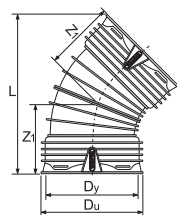

Муфты

Двухраструбная муфта*

МАТЕРИАЛ: ПП

ТИПОРАЗМЕР DN, мм	Артикул	РАЗМЕРЫ (мм)			
		Dy	Du	L1	L2
200	213812040	226	252	255	126
250	213812540	283	312	294	145
300	213813040	340	371	329	-
400	213814040	452	495	406	200
450	213814540	-	-	-	-
500	213815040	575	654	500	247
600	213816040	687	751	596	295
800	213816240	-	-	-	-

Ремонтная муфта*

МАТЕРИАЛ: ПП

ТИПОРАЗМЕР DN, мм	Артикул	РАЗМЕРЫ (мм)		
		Dy	Du	L1
200	213812060	226	252	255
250	213812560	283	312	294
300	213813060	340	371	329
400	213814060	452	495	406
450	213814560	-	-	-
500	213815060	575	654	500
600	213816060	687	751	596
800	213816260	-	-	-

Отвод

Отвод 45°*

МАТЕРИАЛ: ПП

ТИПОРАЗМЕР DN, мм x °	Артикул	РАЗМЕРЫ (мм)			
		Dy	Du	L1	Z1
200x45	213802030	226	252	-	200
250x45	213802530	283	312	-	272
300x45	213803030	340	371	-	273
400x45	213804030	452	495	806	371
450x45	213804530	-	-	-	-
500x45	213805030	575	629	1013	448
600x45	213806030	687	752	1205	532
800x45	213806230	-	-	-	-