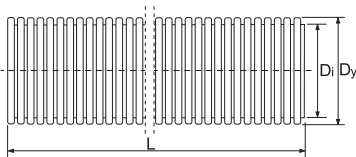

Труба раструбная Wavin X-Stream

Труба раструбная*

МАТЕРИАЛ: ПП

ТИПОРАЗМЕР DN, мм	Артикул	РАЗМЕРЫ (мм)						
		Di	Dy	Du	L	L2	L1	
200	213382061	196	225	-	6000	-	-	
250	213382561	245	282	-	6000	-	-	
300	213383061	295	338	-	6000	-	-	
400	213384061	392	450	-	6000	-	-	
450	213384561	448	514	-	6000	-	-	
500	213385061	499	573	654	6000	247	6243	
600	213386061	593	685	751	6000	295	6291	
800	231386261	781	895	985	6000	425	6425	

Труба безраструбная Wavin X-Stream

Труба безраструбная*

МАТЕРИАЛ: ПП

ТИПОРАЗМЕР DN, мм	Артикул	РАЗМЕРЫ (мм)		
		Di	Dy	L1
200	213382062	196	225	6000
250	213382562	245	282	6000
300	213383062	295	338	6000
400	213384062	392	450	6000
450	213384562	448	514	6000
500	213385062	499	573	6000
600	213386062	593	685	6000
800	213386262	781	895	6000

Муфты

Двухраструбная муфта*

МАТЕРИАЛ: ПП

ТИПОРАЗМЕР DN, мм	Артикул	РАЗМЕРЫ (мм)			
		Dy	Du	L1	L2
200	213812040	226	252	255	126
250	213812540	283	312	294	145
300	213813040	340	371	329	-
400	213814040	452	495	406	200
450	213814540	-	-	-	-
500	213815040	575	654	500	247
600	213816040	687	751	596	295
800	213816240	-	-	-	-

Отвод

Отвод 45°*

МАТЕРИАЛ: ПП

ТИПОРАЗМЕР DN, мм x °	Артикул	РАЗМЕРЫ (мм)			
		Dy	Du	L1	Z1
200x45	213802030	226	252	-	200
250x45	213802530	283	312	-	272
300x45	213803030	340	371	-	273
400x45	213804030	452	495	806	371
450x45	213804530	-	-	-	-
500x45	213805030	575	629	1013	448
600x45	213806030	687	752	1205	532
800x45	213806230	-	-	-	-