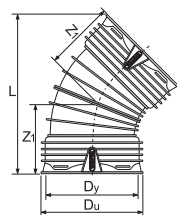

#### Двухраструбная муфта\*

МАТЕРИАЛ: ПП

ТИПОРАЗМЕР DN, мм	Артикул	РАЗМЕРЫ (мм)			
		Dy	Du	L1	L2
200	213812040	226	252	255	126
250	213812540	283	312	294	145
300	213813040	340	371	329	-
400	213814040	452	495	406	200
450	213814540	-	-	-	-
500	213815040	575	654	500	247
600	213816040	687	751	596	295
800	213816240	-	-	-	-

#### Ремонтная муфта\*

МАТЕРИАЛ: ПП

ТИПОРАЗМЕР DN, мм	Артикул	РАЗМЕРЫ (мм)		
		Dy	Du	L1
200	213812060	226	252	255
250	213812560	283	312	294
300	213813060	340	371	329
400	213814060	452	495	406
450	213814560	-	-	-
500	213815060	575	654	500
600	213816060	687	751	596
800	213816260	-	-	-

#### Отвод 45°\*

МАТЕРИАЛ: ПП

ТИПОРАЗМЕР DN, мм x °	Артикул	РАЗМЕРЫ (мм)			
		Dy	Du	L1	Z1
200x45	213802030	226	252	-	200
250x45	213802530	283	312	-	272
300x45	213803030	340	371	-	273
400x45	213804030	452	495	806	371
450x45	213804530	-	-	-	-
500x45	213805030	575	629	1013	448
600x45	213806030	687	752	1205	532
800x45	213806230	-	-	-	-