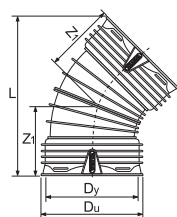

Муфты

Двухраструбная муфта*

МАТЕРИАЛ: ПП

ТИПОРАЗМЕР DN, мм	Артикул	РАЗМЕРЫ (мм)			
		Dy	Du	L1	L2
200	213812040	226	252	255	126
250	213812540	283	312	294	145
300	213813040	340	371	329	-
400	213814040	452	495	406	200
450	213814540	-	-	-	-
500	213815040	575	654	500	247
600	213816040	687	751	596	295
800	213816240	-	-	-	-

Ремонтная муфта*

МАТЕРИАЛ: ПП

ТИПОРАЗМЕР DN, мм	Артикул	РАЗМЕРЫ (мм)		
		Dy	Du	L1
200	213812060	226	252	255
250	213812560	283	312	294
300	213813060	340	371	329
400	213814060	452	495	406
450	213814560	-	-	-
500	213815060	575	654	500
600	213816060	687	751	596
800	213816260	-	-	-

Отвод

Отвод 45°*

МАТЕРИАЛ: ПП

ТИПОРАЗМЕР DN, мм x °	Артикул	РАЗМЕРЫ (мм)			
		Dy	Du	L1	Z1
200x45	213802030	226	252	-	200
250x45	213802530	283	312	-	272
300x45	213803030	340	371	-	273
400x45	213804030	452	495	806	371
450x45	213804530	-	-	-	-
500x45	213805030	575	629	1013	448
600x45	213806030	687	752	1205	532
800x45	213806230	-	-	-	-