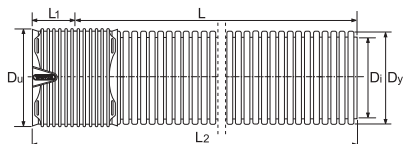

Труба раструбная Wavin X-Stream
Труба раструбная*

МАТЕРИАЛ: ПП

ТИПОРАЗМЕР DN, мм	Артикул	РАЗМЕРЫ (мм)						
		Di	Dy	Du	L	L2	L1	
200	213382061	196	225	-	6000	-	-	
250	213382561	245	282	-	6000	-	-	
300	213383061	295	338	-	6000	-	-	
400	213384061	392	450	-	6000	-	-	
450	213384561	448	514	-	6000	-	-	
500	213385061	499	573	654	6000	247	6243	
600	213386061	593	685	751	6000	295	6291	
800	231386261	781	895	985	6000	425	6425	

Труба безраструбная Wavin X-Stream
Труба безраструбная*

МАТЕРИАЛ: ПП

ТИПОРАЗМЕР DN, мм	Артикул	РАЗМЕРЫ (мм)		
		Di	Dy	L1
200	213382062	196	225	6000
250	213382562	245	282	6000
300	213383062	295	338	6000
400	213384062	392	450	6000
450	213384562	448	514	6000
500	213385062	499	573	6000
600	213386062	593	685	6000
800	213386262	781	895	6000

Муфты

Двухраструбная муфта*

МАТЕРИАЛ: ПП

ТИПОРАЗМЕР DN, мм	Артикул	РАЗМЕРЫ (мм)			
		Dy	Du	L1	L2
200	213812040	226	252	255	126
250	213812540	283	312	294	145
300	213813040	340	371	329	-
400	213814040	452	495	406	200
450	213814540	-	-	-	-
500	213815040	575	654	500	247
600	213816040	687	751	596	295
800	213816240	-	-	-	-

Отвод

Отвод 45°*

МАТЕРИАЛ: ПП

ТИПОРАЗМЕР DN, мм x °	Артикул	РАЗМЕРЫ (мм)			
		Dy	Du	L1	Z1
200x45	213802030	226	252	-	200
250x45	213802530	283	312	-	272
300x45	213803030	340	371	-	273
400x45	213804030	452	495	806	371
450x45	213804530	-	-	-	-
500x45	213805030	575	629	1013	448
600x45	213806030	687	752	1205	532
800x45	213806230	-	-	-	-