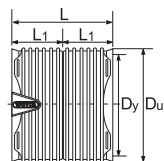

Труба безраструбная Wavin X-Stream
Труба безраструбная*

МАТЕРИАЛ: ПП

ТИПОРАЗМЕР DN, мм	Артикул	РАЗМЕРЫ (мм)		
		Di	Dy	L1
200	213382062	196	225	6000
250	213382562	245	282	6000
300	213383062	295	338	6000
400	213384062	392	450	6000
450	213384562	448	514	6000
500	213385062	499	573	6000
600	213386062	593	685	6000
800	213386262	781	895	6000

Уплотнительное кольцо
Уплотнительное кольцо

МАТЕРИАЛ: ПП

ТИПОРАЗМЕР DN, мм	Артикул
200	283722050
250	283722550
300	283723050
400	283724050
450	283724550
500	283725050
600	283726050
800	283726250

*Возможна поставка изделий черного цвета

Муфты

Двухраструбная муфта*

МАТЕРИАЛ: ПП

ТИПОРАЗМЕР DN, мм	Артикул	РАЗМЕРЫ (мм)			
		Dy	Du	L1	L2
200	213812040	226	252	255	126
250	213812540	283	312	294	145
300	213813040	340	371	329	-
400	213814040	452	495	406	200
450	213814540	-	-	-	-
500	213815040	575	654	500	247
600	213816040	687	751	596	295
800	213816240	-	-	-	-

Отвод

Отвод 45°*

МАТЕРИАЛ: ПП

ТИПОРАЗМЕР DN, мм x °	Артикул	РАЗМЕРЫ (мм)			
		Dy	Du	L1	Z1
200x45	213802030	226	252	-	200
250x45	213802530	283	312	-	272
300x45	213803030	340	371	-	273
400x45	213804030	452	495	806	371
450x45	213804530	-	-	-	-
500x45	213805030	575	629	1013	448
600x45	213806030	687	752	1205	532
800x45	213806230	-	-	-	-