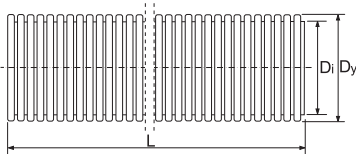

Труба раструбная Wavin X-Stream
Труба раструбная*

МАТЕРИАЛ: ПП

ТИПОРАЗМЕР DN, мм	Артикул	РАЗМЕРЫ (мм)						
		Di	Dy	Du	L	L2	L1	
200	213382061	196	225	-	6000	-	-	
250	213382561	245	282	-	6000	-	-	
300	213383061	295	338	-	6000	-	-	
400	213384061	392	450	-	6000	-	-	
450	213384561	448	514	-	6000	-	-	
500	213385061	499	573	654	6000	247	6243	
600	213386061	593	685	751	6000	295	6291	
800	231386261	781	895	985	6000	425	6425	

Труба безраструбная Wavin X-Stream
Труба безраструбная*

МАТЕРИАЛ: ПП

ТИПОРАЗМЕР DN, мм	Артикул	РАЗМЕРЫ (мм)		
		Di	Dy	L1
200	213382062	196	225	6000
250	213382562	245	282	6000
300	213383062	295	338	6000
400	213384062	392	450	6000
450	213384562	448	514	6000
500	213385062	499	573	6000
600	213386062	593	685	6000
800	213386262	781	895	6000

Муфты

Двухраструбная муфта*

МАТЕРИАЛ: ПП

ТИПОРАЗМЕР DN, мм	Артикул	РАЗМЕРЫ (мм)			
		Dy	Du	L1	L2
200	213812040	226	252	255	126
250	213812540	283	312	294	145
300	213813040	340	371	329	-
400	213814040	452	495	406	200
450	213814540	-	-	-	-
500	213815040	575	654	500	247
600	213816040	687	751	596	295
800	213816240	-	-	-	-

Отвод

Отвод 45°*

МАТЕРИАЛ: ПП

ТИПОРАЗМЕР DN, мм x °	Артикул	РАЗМЕРЫ (мм)			
		Dy	Du	L1	Z1
200x45	213802030	226	252	-	200
250x45	213802530	283	312	-	272
300x45	213803030	340	371	-	273
400x45	213804030	452	495	806	371
450x45	213804530	-	-	-	-
500x45	213805030	575	629	1013	448
600x45	213806030	687	752	1205	532
800x45	213806230	-	-	-	-