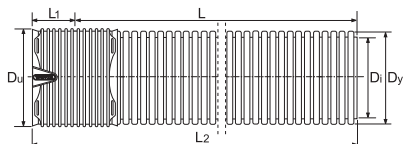

**Труба раструбная Wavin X-Stream**
**Труба раструбная\***

МАТЕРИАЛ: ПП

ТИПОРАЗМЕР DN, мм	Артикул	РАЗМЕРЫ (мм)						
		Di	Dy	Du	L	L2	L1	
200	213382061	196	225	-	6000	-	-	
250	213382561	245	282	-	6000	-	-	
300	213383061	295	338	-	6000	-	-	
400	213384061	392	450	-	6000	-	-	
450	213384561	448	514	-	6000	-	-	
500	213385061	499	573	654	6000	247	6243	
600	213386061	593	685	751	6000	295	6291	
800	231386261	781	895	985	6000	425	6425	

**Труба безраструбная Wavin X-Stream**
**Труба безраструбная\***

МАТЕРИАЛ: ПП

ТИПОРАЗМЕР DN, мм	Артикул	РАЗМЕРЫ (мм)		
		Di	Dy	L1
200	213382062	196	225	6000
250	213382562	245	282	6000
300	213383062	295	338	6000
400	213384062	392	450	6000
450	213384562	448	514	6000
500	213385062	499	573	6000
600	213386062	593	685	6000
800	213386262	781	895	6000

#### Двухраструбная муфта\*

МАТЕРИАЛ: ПП

ТИПОРАЗМЕР DN, мм	Артикул	РАЗМЕРЫ (мм)			
		Dy	Du	L1	L2
200	213812040	226	252	255	126
250	213812540	283	312	294	145
300	213813040	340	371	329	-
400	213814040	452	495	406	200
450	213814540	-	-	-	-
500	213815040	575	654	500	247
600	213816040	687	751	596	295
800	213816240	-	-	-	-

#### Отвод 45°\*

МАТЕРИАЛ: ПП

ТИПОРАЗМЕР DN, мм x °	Артикул	РАЗМЕРЫ (мм)			
		Dy	Du	L1	Z1
200x45	213802030	226	252	-	200
250x45	213802530	283	312	-	272
300x45	213803030	340	371	-	273
400x45	213804030	452	495	806	371
450x45	213804530	-	-	-	-
500x45	213805030	575	629	1013	448
600x45	213806030	687	752	1205	532
800x45	213806230	-	-	-	-