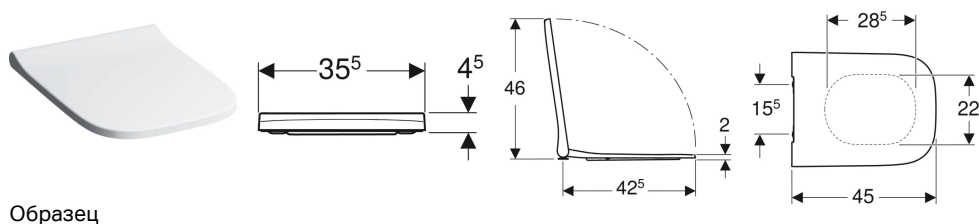

Сиденье для унитаза Geberit Smyle тонкое исполнение

Образец

Характеристики

- Антибактериальный
- Тонкое исполнение
- Крышка унитаза, внахлест

Технические характеристики

Материал	Дюропласт
Fastening distance	15.5 см

Арт. №	Цвет / поверхность	Быстроразъемные петли	Функция плавного опускания	Крепление	Материал шарнира
500.687.01.1	Белый	Да	Да	Сверху	Хромированная латунь
500.237.01.1	Белый	Нет	Да	Сверху	Хромированная латунь
500.238.01.1	Белый	Нет	Нет	Сверху	Хромированная латунь