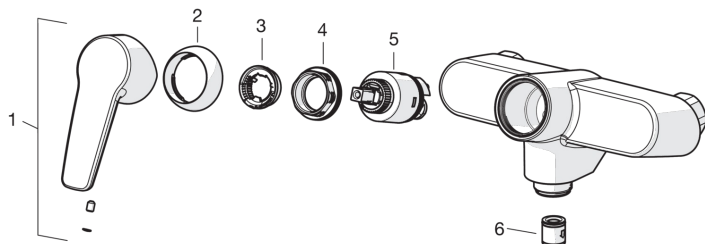

Запасные части

SP3970

	Код
01	1000801V
02	601967V
03	601973V
04	601968V
05	601969V
06	601989V