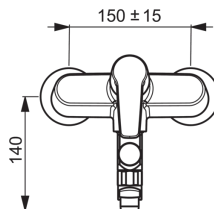

Regulations

Уровень шума

I (ISO 3822) Oras lab.