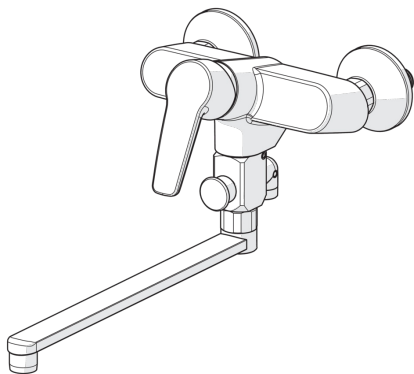

Regulations

Уровень шума

I (ISO 3822) Oras lab.