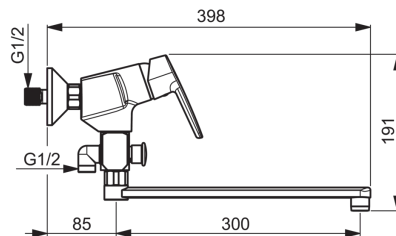

Regulations

Уровень шума

I (ISO 3822) Oras lab.