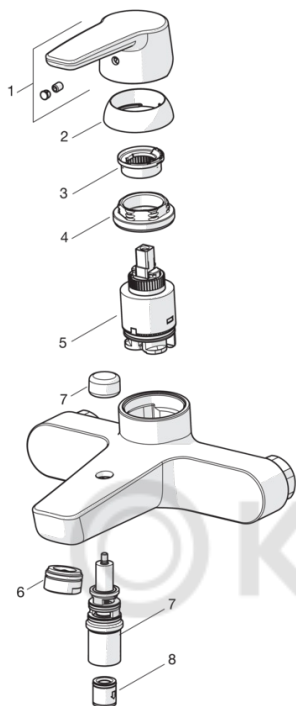

Запасные части

SP3940

	Код
01	1000801V
02	601967V
03	601973V
04	601968V
05	601969V
06	602104V
07	602103V
08	601989V