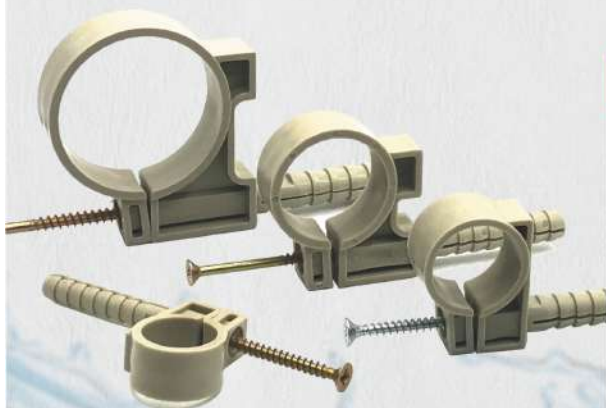

Дюбель-хомуты «Бобры»

Артикул	Типоразмер	Вес	Кол-во в упаковке
37817	16 мм	7 гр	500/50
37818	20 мм	8 гр	500/50
37819	25 мм	10 гр	500/50
37820	32 мм	16 гр	500/50
37821	40 мм	17 гр	500/50
37822	50 мм	23 гр	500/50