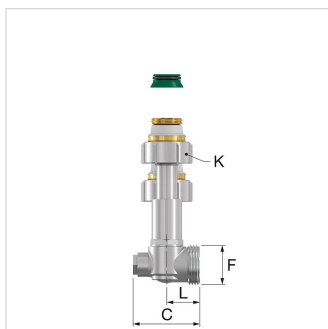

Справочные данные (2021-03-31)
F10084 - HB TELE DT/50

Артикул	F10084	
Модель	Нижнее подключение EXCLUSIV с телескопической регулировкой	
Версия	straight	
Подключение	D	G 1/2" M
	E	G 3/4" F
	F (ET)	G 3/4" M

Информация по упаковке

единица в упаковке	1 Piece
Единица упаковки	распакованный
Размер упаковки (В x Ш x Д)	73 x 40 x 82 mm
Вес	0.38 Kilogram

Классификация основные сведения

Тип продуктовой группы	Fittings, flanges and connectors
Класс продуктовой группы	Bottom H-block
Название продукта	F10084
Брэнд	Simplex
Тип продукта	No Specification

Дополнительные сведения

Материал	Латунь
Connection direction towards floor (straight)	Да
Connection direction towards wall (square)	Нет
Suitable for two pipe system	Да
Suitable for single pipe system	Нет
Защита поверхности	С никелевым покрытием
Lockable	Да
Adjustable	Нет
Self-controlling	Нет
Thermostatically prepared	Нет
Suitable for filling/drain tap	Нет
Four-way supply/return connection	Нет
Centre distance, supply/return [mm]	50
Длина [mm]	83.7
Offset [mm]	0

Тип	Размеры [мм]							
	A	B	C	G	H	I	J (макс.)	K (WS)
HB TELE DT/50	83,7	92,7	39,0	49,7	59,7	50	25	30
HB TELE ET/50	83,7	84,5	43,9	49,7	59,7	50	25	30