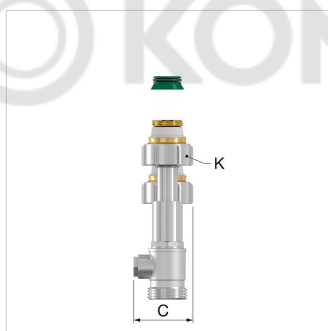

Справочные данные (2021-03-31)
F10084 - HB TELE DT/50

Артикул	F10084	
Модель	Нижнее подключение EXCLUSIV с телескопической регулировкой	
Версия	straight	
Подключение	D	G 1/2" M
	E	G 3/4" F
	F (ET)	G 3/4" M

Информация по упаковке

единица в упаковке	1 Piece
Единица упаковки	распакованный
Размер упаковки (В x Ш x Д)	73 x 40 x 82 mm
Вес	0.38 Kilogram

Классификация основные сведения

Тип продуктовой группы	Fittings, flanges and connectors
Класс продуктовой группы	Bottom H-block
Название продукта	F10084
Брэнд	Simplex
Тип продукта	No Specification

Дополнительные сведения

Материал	Латунь
Connection direction towards floor (straight)	Да
Connection direction towards wall (square)	Нет
Suitable for two pipe system	Да
Suitable for single pipe system	Нет
Защита поверхности	С никелевым покрытием
Lockable	Да
Adjustable	Нет
Self-controlling	Нет
Thermostatically prepared	Нет
Suitable for filling/drain tap	Нет
Four-way supply/return connection	Нет
Centre distance, supply/return [mm]	50
Длина [mm]	83.7
Offset [mm]	0

Тип	Размеры [мм]							
	A	B	C	G	H	I	J (макс.)	K (WS)
HB TELE DT/50	83,7	92,7	39,0	49,7	59,7	50	25	30
HB TELE ET/50	83,7	84,5	43,9	49,7	59,7	50	25	30