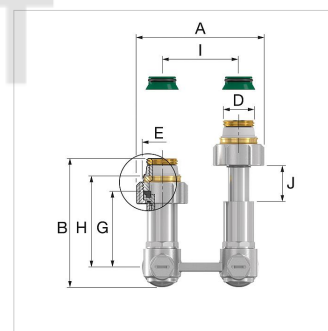

Справочные данные (2021-03-31)
F10084 - HB TELE DT/50

Артикул	F10084	
Модель	Нижнее подключение EXCLUSIV с телескопической регулировкой	
Версия	straight	
Подключение	D	G 1/2" M
	E	G 3/4" F
	F (ET)	G 3/4" M

Информация по упаковке

единица в упаковке	1 Piece
Единица упаковки	распакованный
Размер упаковки (В x Ш x Д)	73 x 40 x 82 mm
Вес	0.38 Kilogram

Классификация основные сведения

Тип продуктовой группы	Fittings, flanges and connectors
Класс продуктовой группы	Bottom H-block
Название продукта	F10084
Брэнд	Simplex
Тип продукта	No Specification

Дополнительные сведения

Материал	Латунь
Connection direction towards floor (straight)	Да
Connection direction towards wall (square)	Нет
Suitable for two pipe system	Да
Suitable for single pipe system	Нет
Защита поверхности	С никелевым покрытием
Lockable	Да
Adjustable	Нет
Self-controlling	Нет
Thermostatically prepared	Нет
Suitable for filling/drain tap	Нет
Four-way supply/return connection	Нет
Centre distance, supply/return [mm]	50
Длина [mm]	83.7
Offset [mm]	0

Тип	Размеры [мм]							
	A	B	C	G	H	I	J (макс.)	K (WS)
HB TELE DT/50	83,7	92,7	39,0	49,7	59,7	50	25	30
HB TELE ET/50	83,7	84,5	43,9	49,7	59,7	50	25	30