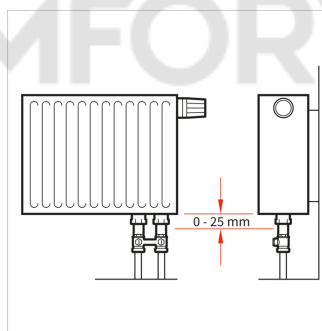

Справочные данные (2021-03-31)
F10084 - HB TELE DT/50

Артикул	F10084	
Модель	Нижнее подключение EXCLUSIV с телескопической регулировкой	
Версия	straight	
Подключение	D	G 1/2" M
	E	G 3/4" F
	F (ET)	G 3/4" M

Информация по упаковке

единица в упаковке	1 Piece
Единица упаковки	распакованный
Размер упаковки (В x Ш x Д)	73 x 40 x 82 mm
Вес	0.38 Kilogram

Классификация основные сведения

Тип продуктовой группы	Fittings, flanges and connectors
Класс продуктовой группы	Bottom H-block
Название продукта	F10084
Брэнд	Simplex
Тип продукта	No Specification

Дополнительные сведения

Материал	Латунь
Connection direction towards floor (straight)	Да
Connection direction towards wall (square)	Нет
Suitable for two pipe system	Да
Suitable for single pipe system	Нет
Защита поверхности	С никелевым покрытием
Lockable	Да
Adjustable	Нет
Self-controlling	Нет
Thermostatically prepared	Нет
Suitable for filling/drain tap	Нет
Four-way supply/return connection	Нет
Centre distance, supply/return [mm]	50
Длина [mm]	83.7
Offset [mm]	0

Тип	Размеры [мм]							
	A	B	C	G	H	I	J (макс.)	K (WS)
HB TELE DT/50	83,7	92,7	39,0	49,7	59,7	50	25	30
HB TELE ET/50	83,7	84,5	43,9	49,7	59,7	50	25	30