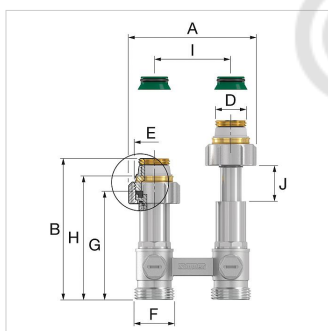

Справочные данные (2021-03-31)
F10084 - HB TELE DT/50

Артикул	F10084	
Модель	Нижнее подключение EXCLUSIV с телескопической регулировкой	
Версия	straight	
Подключение	D	G 1/2" M
	E	G 3/4" F
	F (ET)	G 3/4" M

Информация по упаковке

единица в упаковке	1 Piece
Единица упаковки	распакованный
Размер упаковки (В x Ш x Д)	73 x 40 x 82 mm
Вес	0.38 Kilogram

Классификация основные сведения

Тип продуктовой группы	Fittings, flanges and connectors
Класс продуктовой группы	Bottom H-block
Название продукта	F10084
Брэнд	Simplex
Тип продукта	No Specification

Дополнительные сведения

Материал	Латунь
Connection direction towards floor (straight)	Да
Connection direction towards wall (square)	Нет
Suitable for two pipe system	Да
Suitable for single pipe system	Нет
Защита поверхности	С никелевым покрытием
Lockable	Да
Adjustable	Нет
Self-controlling	Нет
Thermostatically prepared	Нет
Suitable for filling/drain tap	Нет
Four-way supply/return connection	Нет
Centre distance, supply/return [mm]	50
Длина [mm]	83.7
Offset [mm]	0

Тип	Размеры [мм]							
	A	B	C	G	H	I	J (макс.)	K (WS)
HB TELE DT/50	83,7	92,7	39,0	49,7	59,7	50	25	30
HB TELE ET/50	83,7	84,5	43,9	49,7	59,7	50	25	30