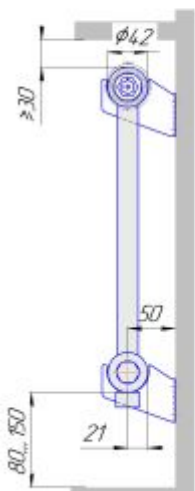

### Радиаторы "PC", монтажные схемы

PC 1

PC 2

PC 3

PC 4

Присоединительная резьба - G 1/2" или G 3/4" внутр.

Радиаторы "РС нп", монтажные схемы

Присоединительная резьба - G 1/2" внутр

Радиаторы "РСК", монтажные схемы

PCK 1

PCK 2

PCK 3

PCK 4

Присоединительная резьба - G 1/2" или G 3/4" внутр.

Радиаторы "РСК нв", монтажные схемы

Радиаторы "РСК нп", монтажные схемы

РСК 1 нп

РСК 2 нп

РСК 3 нп

РСК 4 нп

Присоединительная резьба - G 1/2" внутр.