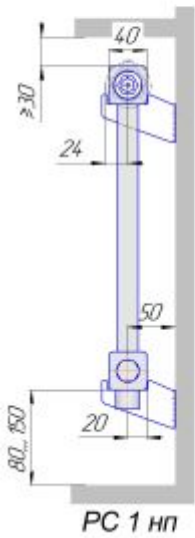

### Радиаторы "PC", монтажные схемы

PC 1

PC 2

PC 3

PC 4

Присоединительная резьба - G 1/2" или G 3/4" внутр.

Радиаторы "РС нп", монтажные схемы

Присоединительная резьба - G 1/2" внутр

Радиаторы "РСК", монтажные схемы

PCK 1

PCK 2

PCK 3

PCK 4

Присоединительная резьба - G 1/2" или G 3/4" внутр.

Радиаторы "РСК нв", монтажные схемы

Радиаторы "РСК нп", монтажные схемы

РСК 1 нп

РСК 2 нп

РСК 3 нп

РСК 4 нп

Присоединительная резьба - G 1/2" внутр.