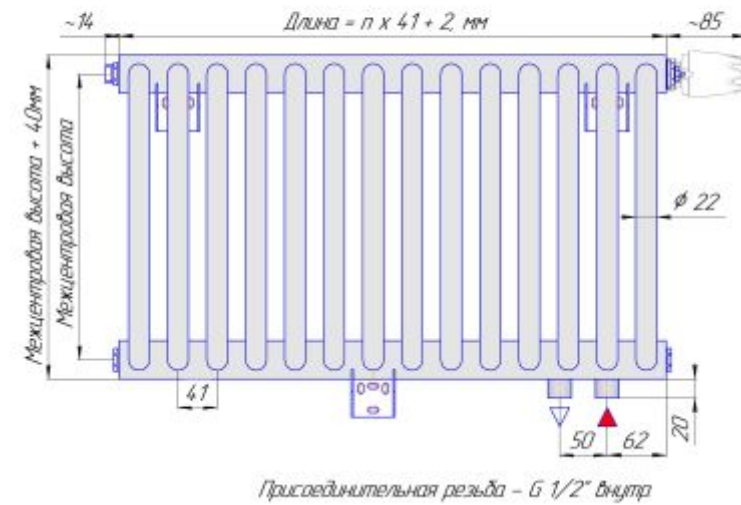

### Радиаторы "PC", монтажные схемы

PC 1

PC 2

PC 3

PC 4

Присоединительная резьба - G 1/2" или G 3/4" внутр.

Радиаторы "РС нп", монтажные схемы

Присоединительная резьба - G 1/2" внутр

Радиаторы "РСК", монтажные схемы

PCK 1

PCK 2

PCK 3

PCK 4

Присоединительная резьба - G 1/2" или G 3/4" внутр.

Радиаторы "РСК нв", монтажные схемы

Радиаторы "РСК нп", монтажные схемы

РСК 1 нп

РСК 2 нп

РСК 3 нп

РСК 4 нп

Присоединительная резьба - G 1/2" внутр.