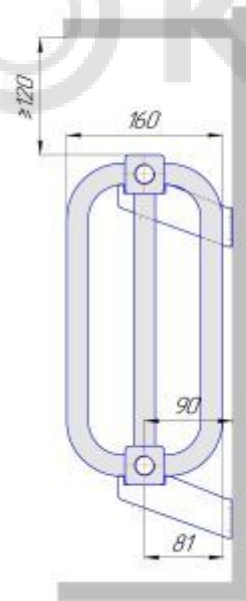

### Радиаторы "PC", монтажные схемы

PC 1

PC 2

PC 3

PC 4

Присоединительная резьба - G 1/2" или G 3/4" внутр.

Радиаторы "РС нп", монтажные схемы

Присоединительная резьба - G 1/2" внутр

Радиаторы "РСК", монтажные схемы

PCK 1

PCK 2

PCK 3

PCK 4

Присоединительная резьба - G 1/2" или G 3/4" внутр.

Радиаторы "РСК нв", монтажные схемы

Радиаторы "РСК нп", монтажные схемы

РСК 1 нп

РСК 2 нп

РСК 3 нп

РСК 4 нп

Присоединительная резьба - G 1/2" внутр.