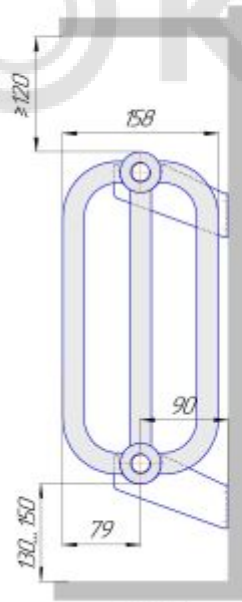

### Радиаторы "PC", монтажные схемы

PC 1

PC 2

PC 3

PC 4

Присоединительная резьба - G 1/2" или G 3/4" внутр.

Радиаторы "РС нп", монтажные схемы

Присоединительная резьба - G 1/2" внутр

Радиаторы "РСК", монтажные схемы

PCK 1

PCK 2

PCK 3

PCK 4

Присоединительная резьба - G 1/2" или G 3/4" внутр.

Радиаторы "РСК нв", монтажные схемы

Радиаторы "РСК нп", монтажные схемы

РСК 1 нп

РСК 2 нп

РСК 3 нп

РСК 4 нп

Присоединительная резьба - G 1/2" внутр.