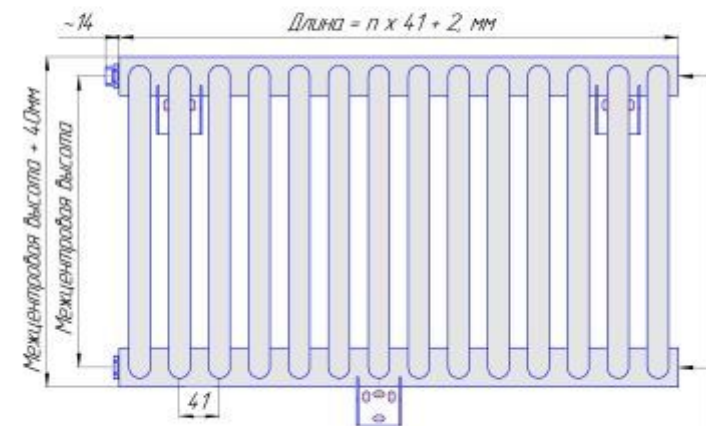

### Радиаторы "PC", монтажные схемы

PC 1

PC 2

PC 3

PC 4

Присоединительная резьба - G 1/2" или G 3/4" внутр.

Радиаторы "РС нп", монтажные схемы

Присоединительная резьба - G 1/2" внутр

Радиаторы "РСК", монтажные схемы

PCK 1

PCK 2

PCK 3

PCK 4

Присоединительная резьба - G 1/2" или G 3/4" внутр.

Радиаторы "РСК нв", монтажные схемы

Радиаторы "РСК нп", монтажные схемы

РСК 1 нп

РСК 2 нп

РСК 3 нп

РСК 4 нп

Присоединительная резьба - G 1/2" внутр.