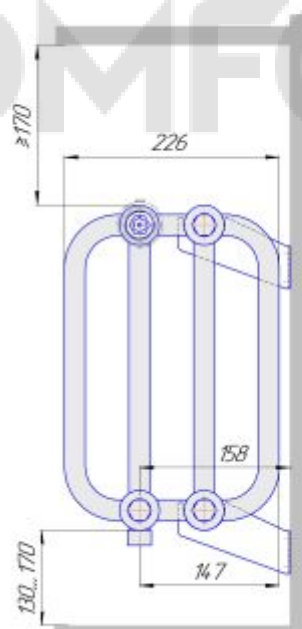

### Радиаторы "PC", монтажные схемы

PC 1

PC 2

PC 3

PC 4

Присоединительная резьба - G 1/2" или G 3/4" внутр.

Радиаторы "РС нп", монтажные схемы

Присоединительная резьба - G 1/2" внутр

Радиаторы "РСК", монтажные схемы

PCK 1

PCK 2

PCK 3

PCK 4

Присоединительная резьба - G 1/2" или G 3/4" внутр.

Радиаторы "РСК нв", монтажные схемы

Радиаторы "РСК нп", монтажные схемы

РСК 1 нп

РСК 2 нп

РСК 3 нп

РСК 4 нп

Присоединительная резьба - G 1/2" внутр.