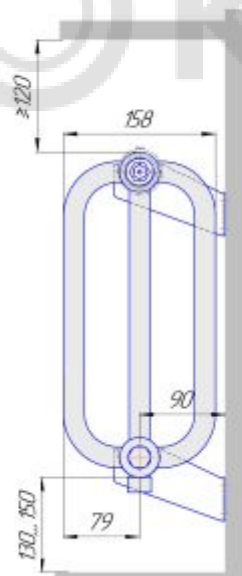

### Радиаторы "PC", монтажные схемы

PC 1

PC 2

PC 3

PC 4

Присоединительная резьба - G 1/2" или G 3/4" внутр.

Радиаторы "РС нп", монтажные схемы

Присоединительная резьба - G 1/2" внутр

Радиаторы "РСК", монтажные схемы

PCK 1

PCK 2

PCK 3

PCK 4

Присоединительная резьба - G 1/2" или G 3/4" внутр.

Радиаторы "РСК нв", монтажные схемы

Радиаторы "РСК нп", монтажные схемы

РСК 1 нп

РСК 2 нп

РСК 3 нп

РСК 4 нп

Присоединительная резьба - G 1/2" внутр.