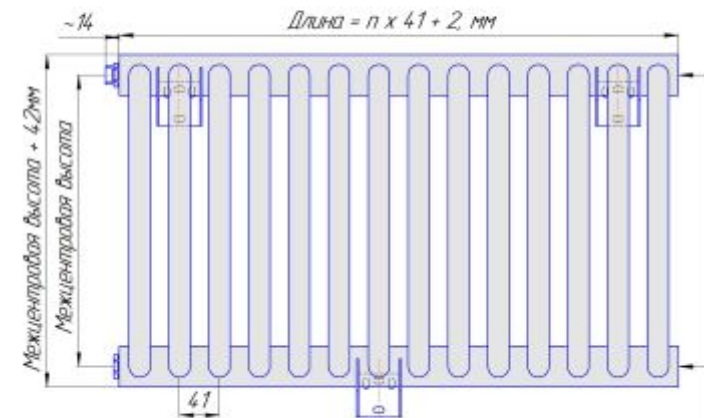

### Радиаторы "PC", монтажные схемы

PC 1

PC 2

PC 3

PC 4

Присоединительная резьба - G 1/2" или G 3/4" внутр.

Радиаторы "РС нп", монтажные схемы

Присоединительная резьба - G 1/2" внутр

Радиаторы "РСК", монтажные схемы

PCK 1

PCK 2

PCK 3

PCK 4

Присоединительная резьба - G 1/2" или G 3/4" внутр.

Радиаторы "РСК нв", монтажные схемы

Радиаторы "РСК нп", монтажные схемы

РСК 1 нп

РСК 2 нп

РСК 3 нп

РСК 4 нп

Присоединительная резьба - G 1/2" внутр.