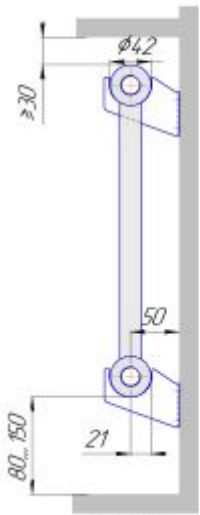

### Радиаторы "PC", монтажные схемы

PC 1

PC 2

PC 3

PC 4

Присоединительная резьба - G 1/2" или G 3/4" внутр.

Радиаторы "РС нп", монтажные схемы

Присоединительная резьба - G 1/2" внутр

Радиаторы "РСК", монтажные схемы

PCK 1

PCK 2

PCK 3

PCK 4

Присоединительная резьба - G 1/2" или G 3/4" внутр.

Радиаторы "РСК нв", монтажные схемы

Радиаторы "РСК нп", монтажные схемы

РСК 1 нп

РСК 2 нп

РСК 3 нп

РСК 4 нп

Присоединительная резьба - G 1/2" внутр.