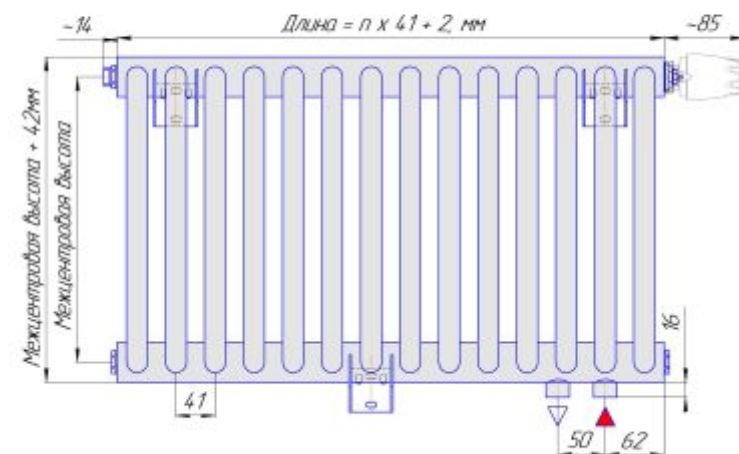

### Радиаторы "PC", монтажные схемы

PC 1

PC 2

PC 3

PC 4

Присоединительная резьба - G 1/2" или G 3/4" внутр.

Радиаторы "РС нп", монтажные схемы

Присоединительная резьба - G 1/2" внутр

Радиаторы "РСК", монтажные схемы

PCK 1

PCK 2

PCK 3

PCK 4

Присоединительная резьба - G 1/2" или G 3/4" внутр.

Радиаторы "РСК нв", монтажные схемы

Радиаторы "РСК нп", монтажные схемы

РСК 1 нп

РСК 2 нп

РСК 3 нп

РСК 4 нп

Присоединительная резьба - G 1/2" внутр.