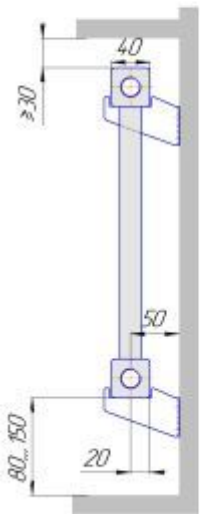

### Радиаторы "PC", монтажные схемы

PC 1

PC 2

PC 3

PC 4

Присоединительная резьба - G 1/2" или G 3/4" внутр.

Радиаторы "РС нп", монтажные схемы

Присоединительная резьба - G 1/2" внутр

Радиаторы "РСК", монтажные схемы

PCK 1

PCK 2

PCK 3

PCK 4

Присоединительная резьба - G 1/2" или G 3/4" внутр.

Радиаторы "РСК нв", монтажные схемы

Радиаторы "РСК нп", монтажные схемы

РСК 1 нп

РСК 2 нп

РСК 3 нп

РСК 4 нп

Присоединительная резьба - G 1/2" внутр.