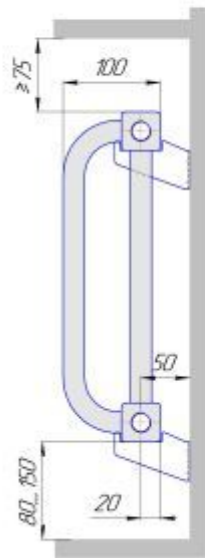

### Радиаторы "PC", монтажные схемы

PC 1

PC 2

PC 3

PC 4

Присоединительная резьба - G 1/2" или G 3/4" внутр.

Радиаторы "РС нп", монтажные схемы

Присоединительная резьба - G 1/2" внутр

Радиаторы "РСК", монтажные схемы

PCK 1

PCK 2

PCK 3

PCK 4

Присоединительная резьба - G 1/2" или G 3/4" внутр.

Радиаторы "РСК нв", монтажные схемы

Радиаторы "РСК нп", монтажные схемы

РСК 1 нп

РСК 2 нп

РСК 3 нп

РСК 4 нп

Присоединительная резьба - G 1/2" внутр.