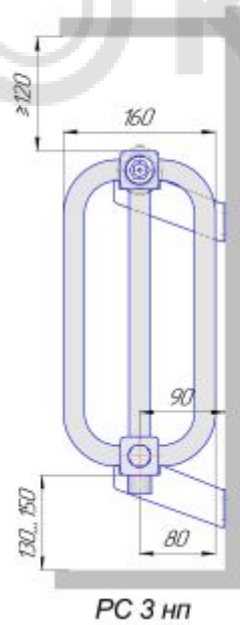

### Радиаторы "PC", монтажные схемы

PC 1

PC 2

PC 3

PC 4

Присоединительная резьба - G 1/2" или G 3/4" внутр.

Радиаторы "РС нп", монтажные схемы

Присоединительная резьба - G 1/2" внутр

Радиаторы "РСК", монтажные схемы

PCK 1

PCK 2

PCK 3

PCK 4

Присоединительная резьба - G 1/2" или G 3/4" внутр.

Радиаторы "РСК нв", монтажные схемы

Радиаторы "РСК нп", монтажные схемы

РСК 1 нп

РСК 2 нп

РСК 3 нп

РСК 4 нп

Присоединительная резьба - G 1/2" внутр.