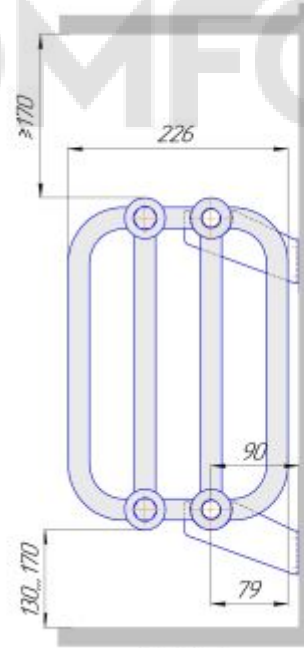

### Радиаторы "PC", монтажные схемы

PC 1

PC 2

PC 3

PC 4

Присоединительная резьба - G 1/2" или G 3/4" внутр.

Радиаторы "РС нп", монтажные схемы

Присоединительная резьба - G 1/2" внутр

Радиаторы "РСК", монтажные схемы

PCK 1

PCK 2

PCK 3

PCK 4

Присоединительная резьба - G 1/2" или G 3/4" внутр.

Радиаторы "РСК нв", монтажные схемы

Радиаторы "РСК нп", монтажные схемы

РСК 1 нп

РСК 2 нп

РСК 3 нп

РСК 4 нп

Присоединительная резьба - G 1/2" внутр.