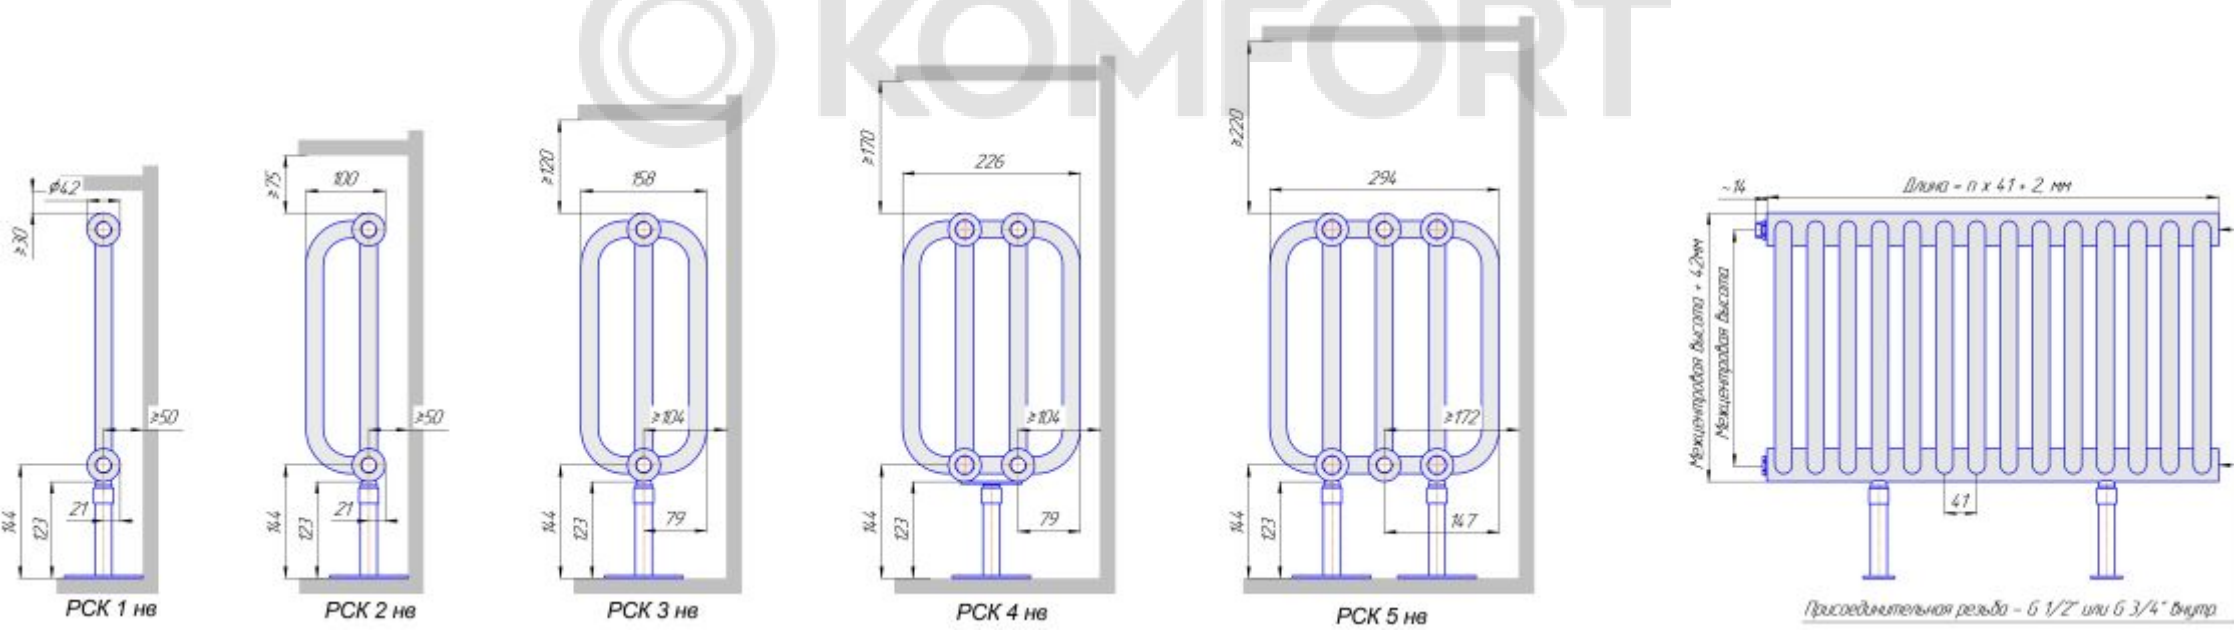

### Радиаторы "PC", монтажные схемы

PC 1

PC 2

PC 3

PC 4

Присоединительная резьба - G 1/2" или G 3/4" внутр.

Радиаторы "РС нп", монтажные схемы

Присоединительная резьба - G 1/2" внутр

Радиаторы "РСК", монтажные схемы

PCK 1

PCK 2

PCK 3

PCK 4

Присоединительная резьба - G 1/2" или G 3/4" внутр.

Радиаторы "РСК нв", монтажные схемы

Радиаторы "РСК нп", монтажные схемы

РСК 1 нп

РСК 2 нп

РСК 3 нп

РСК 4 нп

Присоединительная резьба - G 1/2" внутр.