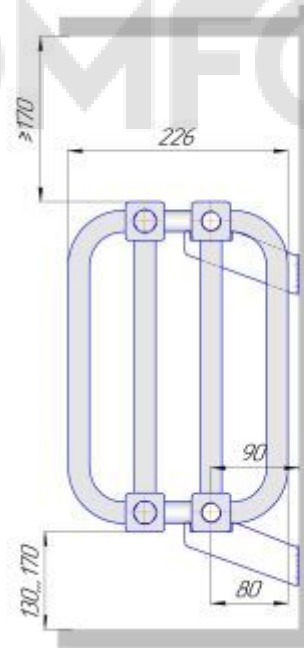

### Радиаторы "PC", монтажные схемы

PC 1

PC 2

PC 3

PC 4

Присоединительная резьба - G 1/2" или G 3/4" внутр.

Радиаторы "РС нп", монтажные схемы

Присоединительная резьба - G 1/2" внутр

Радиаторы "РСК", монтажные схемы

PCK 1

PCK 2

PCK 3

PCK 4

Присоединительная резьба - G 1/2" или G 3/4" внутр.

Радиаторы "РСК нв", монтажные схемы

Радиаторы "РСК нп", монтажные схемы

РСК 1 нп

РСК 2 нп

РСК 3 нп

РСК 4 нп

Присоединительная резьба - G 1/2" внутр.