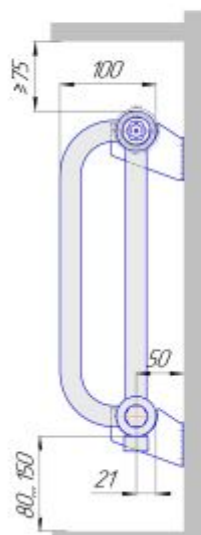

### Радиаторы "PC", монтажные схемы

PC 1

PC 2

PC 3

PC 4

Присоединительная резьба - G 1/2" или G 3/4" внутр.

Радиаторы "РС нп", монтажные схемы

Присоединительная резьба - G 1/2" внутр

Радиаторы "РСК", монтажные схемы

PCK 1

PCK 2

PCK 3

PCK 4

Присоединительная резьба - G 1/2" или G 3/4" внутр.

Радиаторы "РСК нв", монтажные схемы

Радиаторы "РСК нп", монтажные схемы

РСК 1 нп

РСК 2 нп

РСК 3 нп

РСК 4 нп

Присоединительная резьба - G 1/2" внутр.