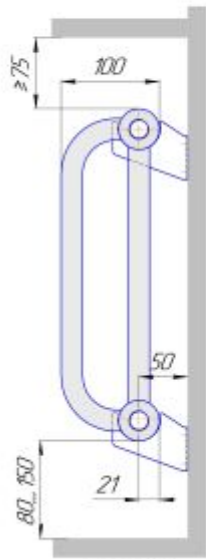

### Радиаторы "PC", монтажные схемы

PC 1

PC 2

PC 3

PC 4

Присоединительная резьба - G 1/2" или G 3/4" внутр.

Радиаторы "РС нп", монтажные схемы

Присоединительная резьба - G 1/2" внутр

Радиаторы "РСК", монтажные схемы

PCK 1

PCK 2

PCK 3

PCK 4

Присоединительная резьба - G 1/2" или G 3/4" внутр.

Радиаторы "РСК нв", монтажные схемы

Радиаторы "РСК нп", монтажные схемы

РСК 1 нп

РСК 2 нп

РСК 3 нп

РСК 4 нп

Присоединительная резьба - G 1/2" внутр.