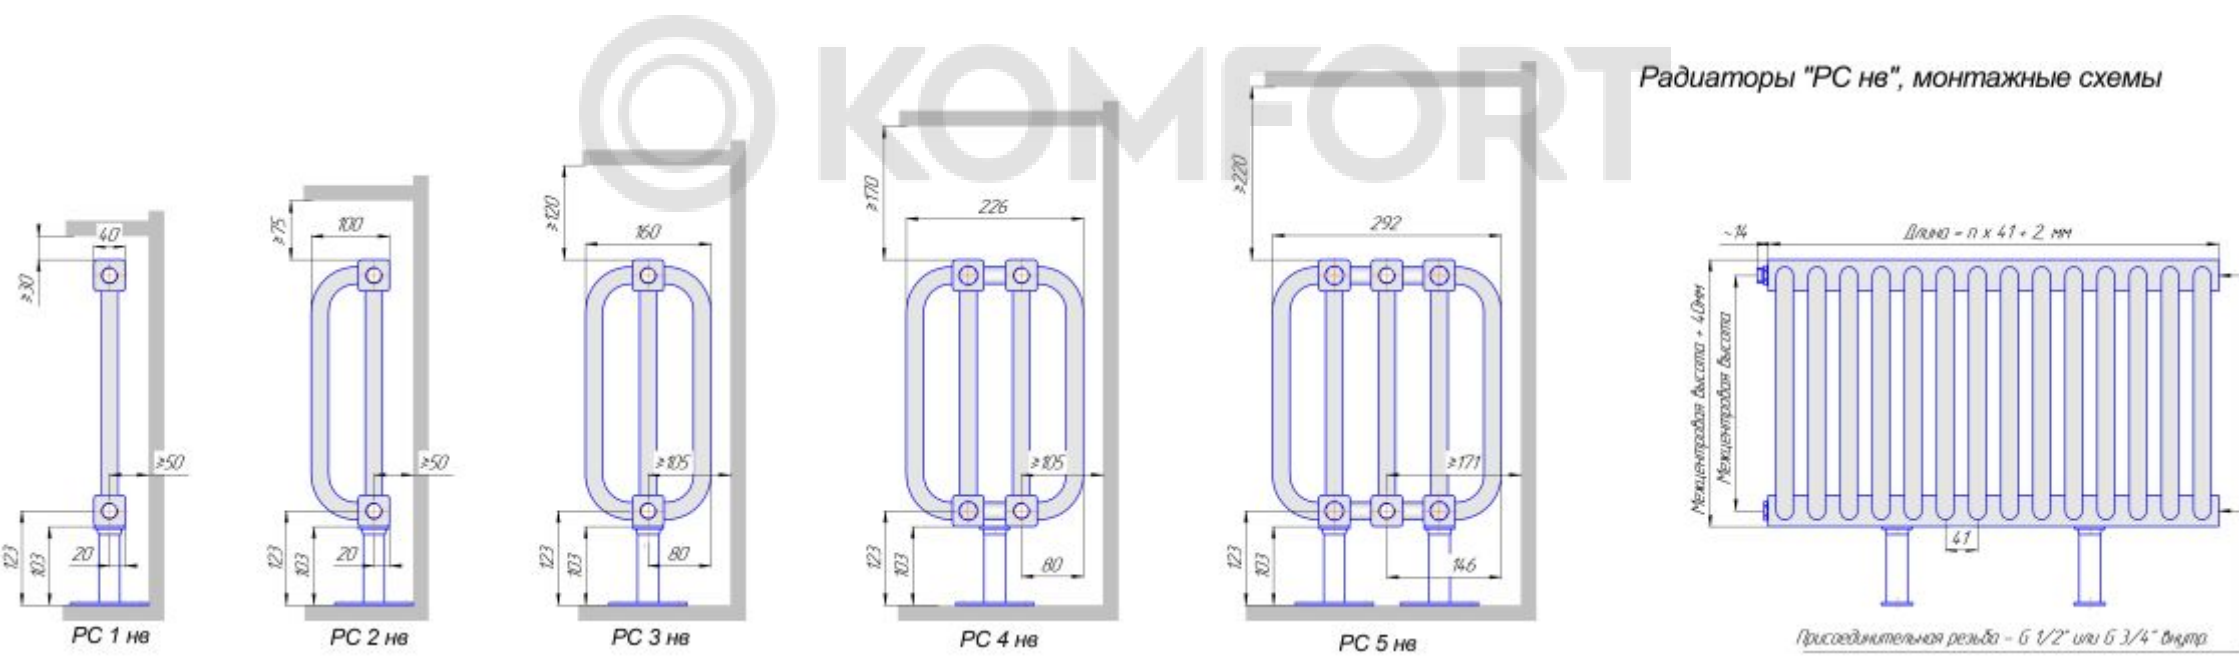

### Радиаторы "PC", монтажные схемы

PC 1

PC 2

PC 3

PC 4

Присоединительная резьба - G 1/2" или G 3/4" внутр.

Радиаторы "РС нп", монтажные схемы

Присоединительная резьба - G 1/2" внутр

Радиаторы "РСК", монтажные схемы

PCK 1

PCK 2

PCK 3

PCK 4

Присоединительная резьба - G 1/2" или G 3/4" внутр.

Радиаторы "РСК нв", монтажные схемы

Радиаторы "РСК нп", монтажные схемы

РСК 1 нп

РСК 2 нп

РСК 3 нп

РСК 4 нп

Присоединительная резьба - G 1/2" внутр.