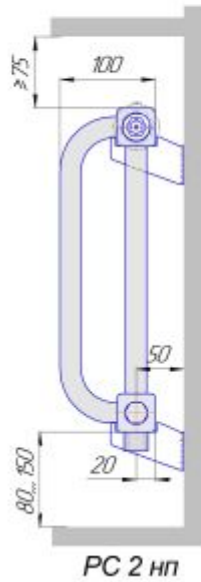

### Радиаторы "PC", монтажные схемы

PC 1

PC 2

PC 3

PC 4

Присоединительная резьба - G 1/2" или G 3/4" внутр.

Радиаторы "РС нп", монтажные схемы

Присоединительная резьба - G 1/2" внутр

Радиаторы "РСК", монтажные схемы

PCK 1

PCK 2

PCK 3

PCK 4

Присоединительная резьба - G 1/2" или G 3/4" внутр.

Радиаторы "РСК нв", монтажные схемы

Радиаторы "РСК нп", монтажные схемы

РСК 1 нп

РСК 2 нп

РСК 3 нп

РСК 4 нп

Присоединительная резьба - G 1/2" внутр.