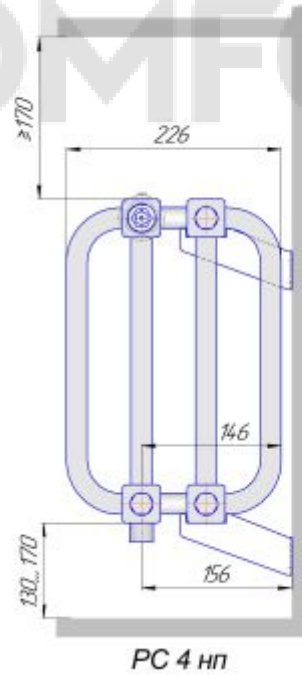

### Радиаторы "PC", монтажные схемы

PC 1

PC 2

PC 3

PC 4

Присоединительная резьба - G 1/2" или G 3/4" внутр.

Радиаторы "РС нп", монтажные схемы

Присоединительная резьба - G 1/2" внутр

Радиаторы "РСК", монтажные схемы

PCK 1

PCK 2

PCK 3

PCK 4

Присоединительная резьба - G 1/2" или G 3/4" внутр.

Радиаторы "РСК нв", монтажные схемы

Радиаторы "РСК нп", монтажные схемы

РСК 1 нп

РСК 2 нп

РСК 3 нп

РСК 4 нп

Присоединительная резьба - G 1/2" внутр.