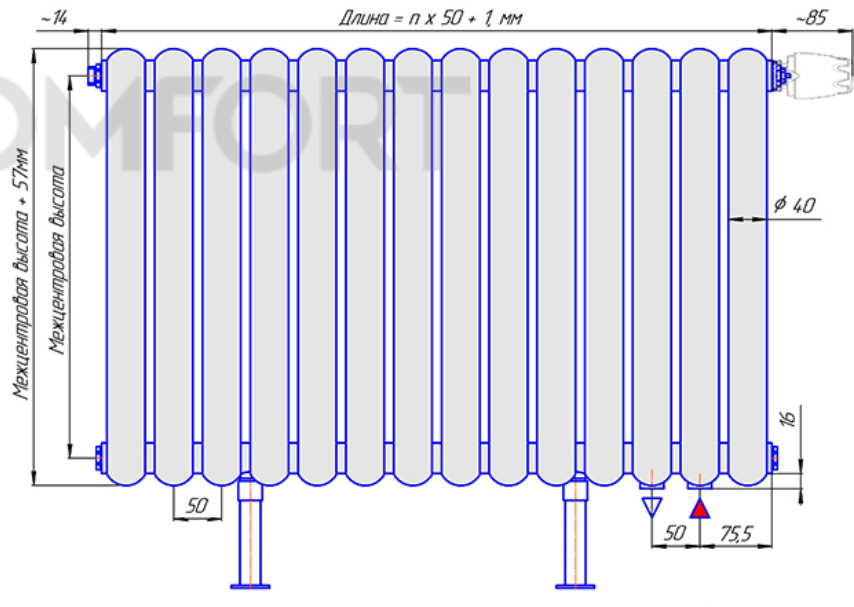

Радиатор Гармония С40 нп, монтажная схема

Гармония С40 1 нп

Гармония С40 2 нп

Присоединительная резьба - G 1/2" внутр.

Гармония С40 1 нп не

Гармония С40 2 нп не

Присоединительная резьба - G 1/2" внутр.

Гармония С40 1 нп

Гармония С40 2 нп

Гармония С40-1 нп R внутр.

Гармония С40-1 нп R наружн.