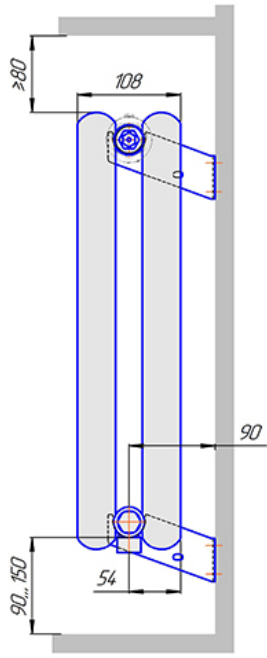

Радиатор Гармония С40 нп, монтажная схема

Гармония С40 1 нп

Гармония С40 2 нп

Присоединительная резьба - G 1/2" внутр.

Гармония С40 1 нп не

Гармония С40 2 нп не

Присоединительная резьба - G 1/2" внутр.

Гармония С40 1 нп

Гармония С40 2 нп

Гармония С40-1 нп R внутр.

Гармония С40-1 нп R наружн.