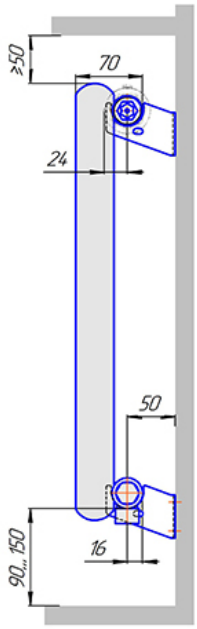

Радиатор Гармония С40 нп, монтажная схема

Гармония С40 1 нп

Гармония С40 2 нп

Присоединительная резьба - G 1/2" внутр.

Гармония С40 1 нп не

Гармония С40 2 нп не

Присоединительная резьба - G 1/2" внутр.

Гармония С40 1 нп

Гармония С40 2 нп

Гармония С40-1 нп R внутр.

Гармония С40-1 нп R наружн.