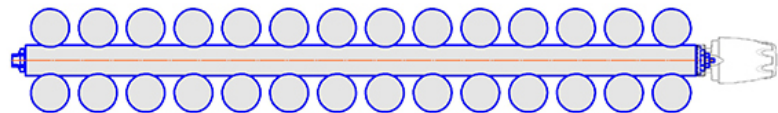

Радиатор Гармония С40 нп, монтажная схема

Гармония С40 1 нп

Гармония С40 2 нп

Присоединительная резьба - G 1/2" внутр.

Гармония С40 1 нп не

Гармония С40 2 нп не

Присоединительная резьба - G 1/2" внутр.

Гармония С40 1 нп

Гармония С40 2 нп

Гармония С40-1 нп R внутр.

Гармония С40-1 нп R наружн.