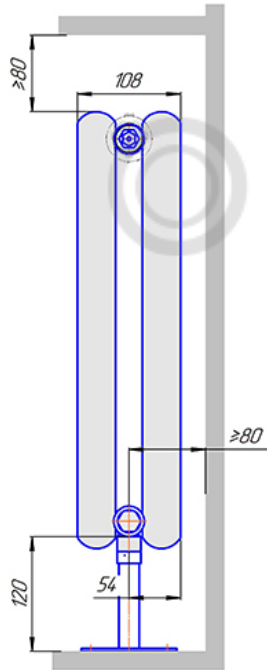

Радиатор Гармония С40 нп, монтажная схема

Гармония С40 1 нп

Гармония С40 2 нп

Присоединительная резьба - G 1/2" внутр.

Гармония С40 1 нп не

Гармония С40 2 нп не

Присоединительная резьба - G 1/2" внутр.

Гармония С40 1 нп

Гармония С40 2 нп

Гармония С40-1 нп R внутр.

Гармония С40-1 нп R наружн.