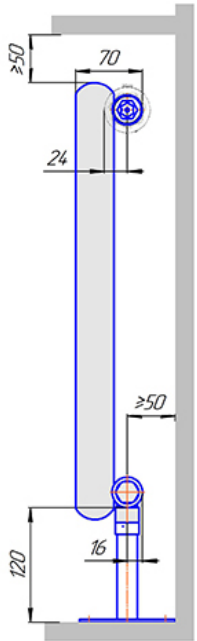

Радиатор Гармония С40 нп, монтажная схема

Гармония С40 1 нп

Гармония С40 2 нп

Присоединительная резьба - G 1/2" внутр.

Гармония С40 1 нп не

Гармония С40 2 нп не

Присоединительная резьба - G 1/2" внутр.

Гармония С40 1 нп

Гармония С40 2 нп

Гармония С40-1 нп R внутр.

Гармония С40-1 нп R наружн.