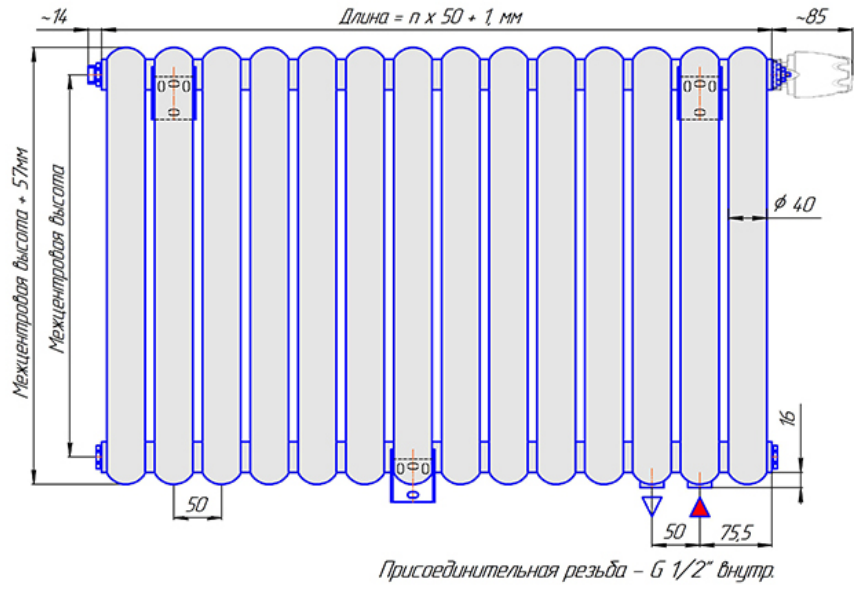

Радиатор Гармония С40 нп, монтажная схема

Гармония С40 1 нп

Гармония С40 2 нп

Присоединительная резьба - G 1/2" внутр.

Гармония С40 1 нп не

Гармония С40 2 нп не

Присоединительная резьба - G 1/2" внутр.

Гармония С40 1 нп

Гармония С40 2 нп

Гармония С40-1 нп R внутр.

Гармония С40-1 нп R наружн.