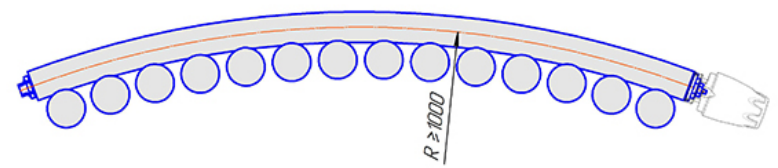

Радиатор Гармония С40 нп, монтажная схема

Гармония С40 1 нп

Гармония С40 2 нп

Присоединительная резьба - G 1/2" внутр.

Гармония С40 1 нп не

Гармония С40 2 нп не

Присоединительная резьба - G 1/2" внутр.

Гармония С40 1 нп

Гармония С40 2 нп

Гармония С40-1 нп R внутр.

Гармония С40-1 нп R наружн.