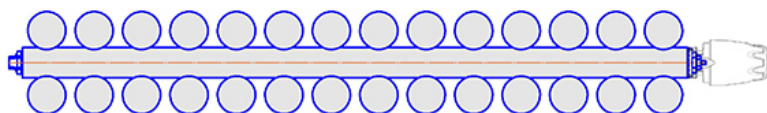

Радиатор Гармония А40 нп, монтажная схема

Гармония А40 1 нп

Гармония А40 2 нп

Присоединительная резьба - G 1/2" внутр.

Гармония А40 1 нп нв

Гармония А40 2 нп нв

Присоединительная резьба - G 1/2" внутр.

Гармония А40 1 нп

Гармония А40 2 нп

Гармония А 40-1 нп R внутр.

Гармония А 40-1 нп R наружн.