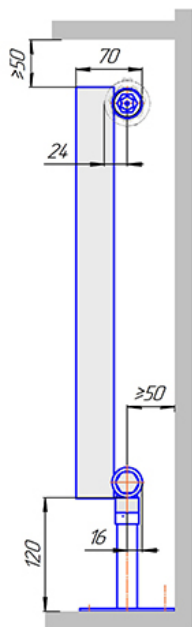

Радиатор Гармония А40 нп, монтажная схема

Гармония А40 1 нп

Гармония А40 2 нп

Присоединительная резьба - G 1/2" внутр.

Гармония А40 1 нп нв

Гармония А40 2 нп нв

Присоединительная резьба - G 1/2" внутр.

Гармония А40 1 нп

Гармония А40 2 нп

Гармония А 40-1 нп R внутр.

Гармония А 40-1 нп R наружн.