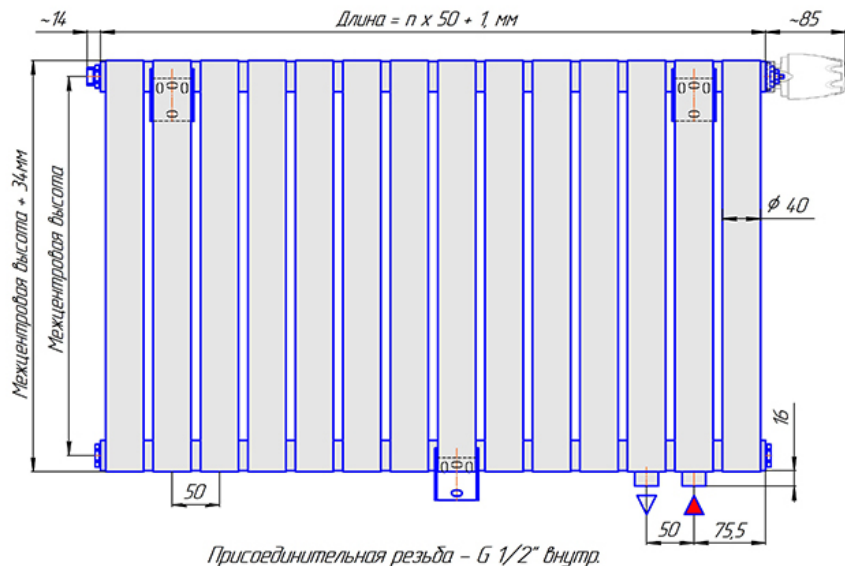

Радиатор Гармония А40 нп, монтажная схема

Гармония А40 1 нп

Гармония А40 2 нп

Присоединительная резьба - G 1/2" внутр.

Гармония А40 1 нп нв

Гармония А40 2 нп нв

Присоединительная резьба - G 1/2" внутр.

Гармония А40 1 нп

Гармония А40 2 нп

Гармония А 40-1 нп R внутр.

Гармония А 40-1 нп R наружн.