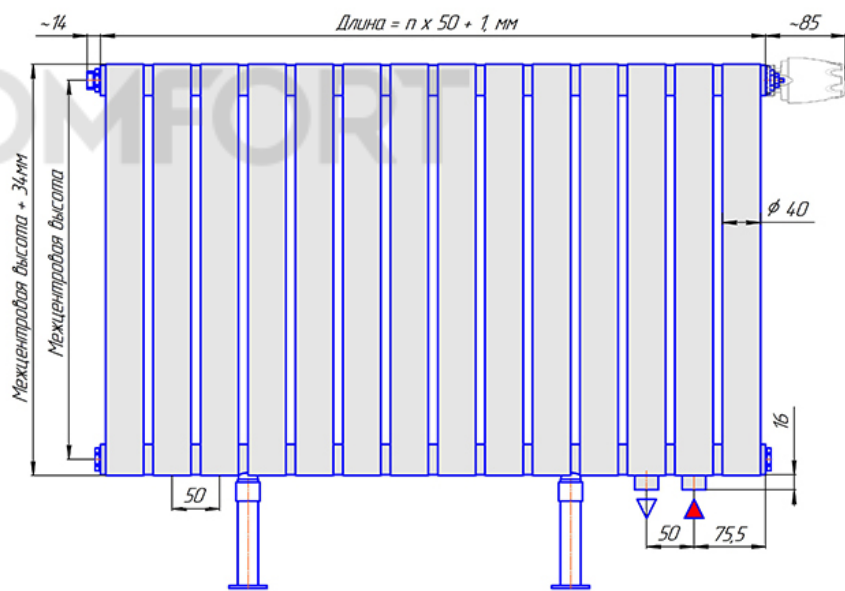

Радиатор Гармония А40 нп, монтажная схема

Гармония А40 1 нп

Гармония А40 2 нп

Присоединительная резьба - G 1/2" внутр.

Гармония А40 1 нп нв

Гармония А40 2 нп нв

Присоединительная резьба - G 1/2" внутр.

Гармония А40 1 нп

Гармония А40 2 нп

Гармония А 40-1 нп R внутр.

Гармония А 40-1 нп R наружн.