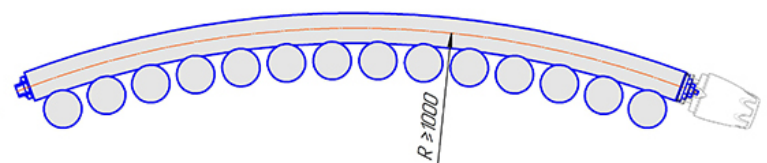

Гармония А 40-1 нп R внутр.