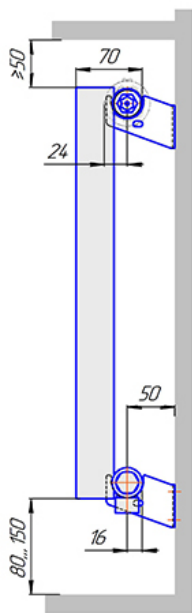

Радиатор Гармония А40 нп, монтажная схема

Гармония А40 1 нп

Гармония А40 2 нп

Присоединительная резьба - G 1/2" внутр.

Гармония А40 1 нп нв

Гармония А40 2 нп нв

Присоединительная резьба - G 1/2" внутр.

Гармония А40 1 нп

Гармония А40 2 нп

Гармония А 40-1 нп R внутр.

Гармония А 40-1 нп R наружн.