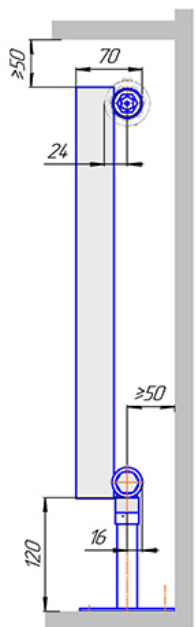

Радиатор Гармония А40 нп, монтажная схема

Гармония А40 1 нп

Гармония А40 2 нп

Присоединительная резьба - G 1/2" внутр.

Гармония А40 1 нп нв

Гармония А40 2 нп нв

Присоединительная резьба - G 1/2" внутр.

Гармония А40 1 нп

Гармония А40 2 нп

Гармония А 40-1 нп R внутр.

Гармония А 40-1 нп R наружн.