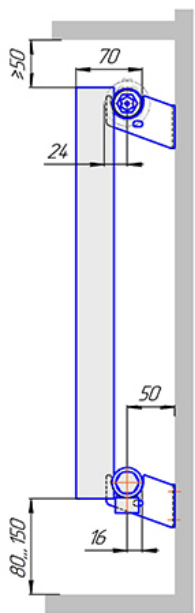

Радиатор Гармония А40 нп, монтажная схема

Гармония А40 1 нп

Гармония А40 2 нп

Присоединительная резьба - G 1/2" внутр.

Гармония А40 1 нп нв

Гармония А40 2 нп нв

Присоединительная резьба - G 1/2" внутр.

Гармония А40 1 нп

Гармония А40 2 нп

Гармония А 40-1 нп R внутр.

Гармония А 40-1 нп R наружн.