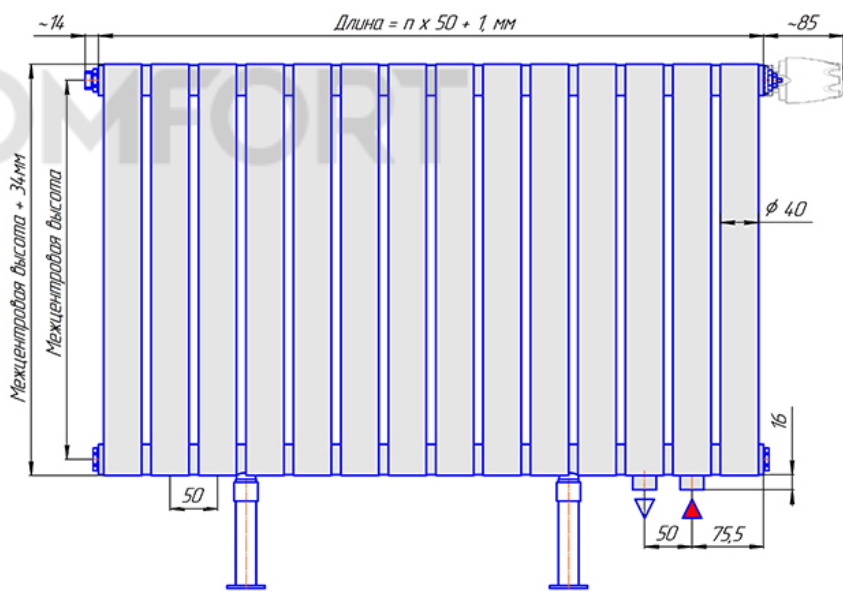

Радиатор Гармония А40 нп, монтажная схема

Гармония А40 1 нп

Гармония А40 2 нп

Присоединительная резьба - G 1/2" внутр.

Гармония А40 1 нп нв

Гармония А40 2 нп нв

Присоединительная резьба - G 1/2" внутр.

Гармония А40 1 нп

Гармония А40 2 нп

Гармония А 40-1 нп R внутр.

Гармония А 40-1 нп R наружн.