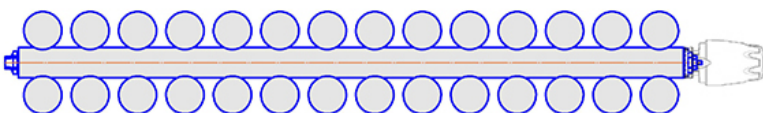

Радиатор Гармония А40 нп, монтажная схема

Гармония А40 1 нп

Гармония А40 2 нп

Присоединительная резьба - G 1/2" внутр.

Гармония А40 1 нп нв

Гармония А40 2 нп нв

Присоединительная резьба - G 1/2" внутр.

Гармония А40 1 нп

Гармония А40 2 нп

Гармония А 40-1 нп R внутр.

Гармония А 40-1 нп R наружн.