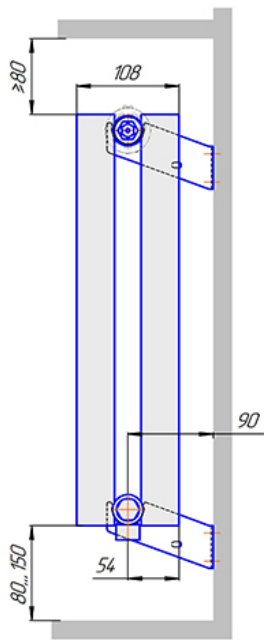

Радиатор Гармония А40 нп, монтажная схема

Гармония А40 1 нп

Гармония А40 2 нп

Присоединительная резьба - G 1/2" внутр.

Гармония А40 1 нп нв

Гармония А40 2 нп нв

Присоединительная резьба - G 1/2" внутр.

Гармония А40 1 нп

Гармония А40 2 нп

Гармония А 40-1 нп R внутр.

Гармония А 40-1 нп R наружн.