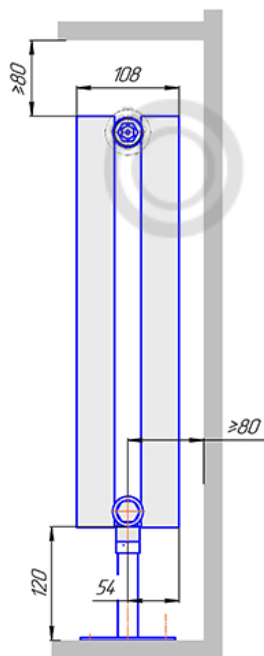

Радиатор Гармония А40 нп, монтажная схема

Гармония А40 1 нп

Гармония А40 2 нп

Присоединительная резьба - G 1/2" внутр.

Гармония А40 1 нп нв

Гармония А40 2 нп нв

Присоединительная резьба - G 1/2" внутр.

Гармония А40 1 нп

Гармония А40 2 нп

Гармония А 40-1 нп R внутр.

Гармония А 40-1 нп R наружн.