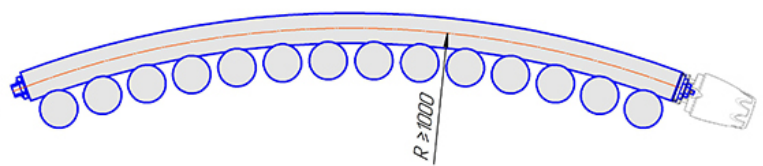

Гармония А 40-1 нп R внутр.