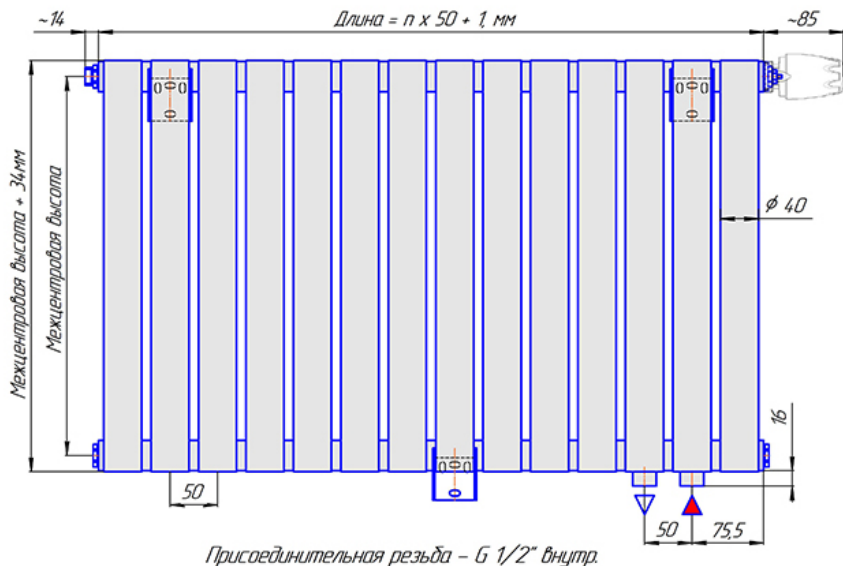

Радиатор Гармония А40 нп, монтажная схема

Гармония А40 1 нп

Гармония А40 2 нп

Присоединительная резьба - G 1/2" внутр.

Гармония А40 1 нп нв

Гармония А40 2 нп нв

Присоединительная резьба - G 1/2" внутр.

Гармония А40 1 нп

Гармония А40 2 нп

Гармония А 40-1 нп R внутр.

Гармония А 40-1 нп R наружн.