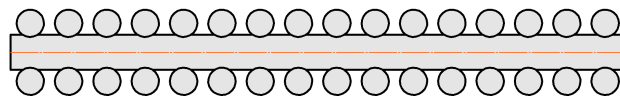

Радиатор Гармония А25 N, боковое подключение, монтажная схема

Гармония А25 N 1

Гармония А25 N 2

Присоединительная резьба - G 1/2" внутр.

Гармония А25 N 1 нв

Гармония А25 N 2 нв

Присоединительная резьба - G 1/2" внутр.

Гармония А25 N 1

Гармония А25 N 2

Радиатор с нижним подключением "Гармония А25 N нп прав", монтажная схема (левостороннее нижнее подключение - зеркально)

Гармония А25 N 1 нп

Гармония А25 N 2 нп

Присоединительная резьба - G 1/2" внутр.

Гармония А25 N 1 нп нв

Гармония А25 N 2 нп нв

Присоединительная резьба - G 1/2" внутр.

Гармония А25 N 1 нп

Гармония А25 N 2 нп