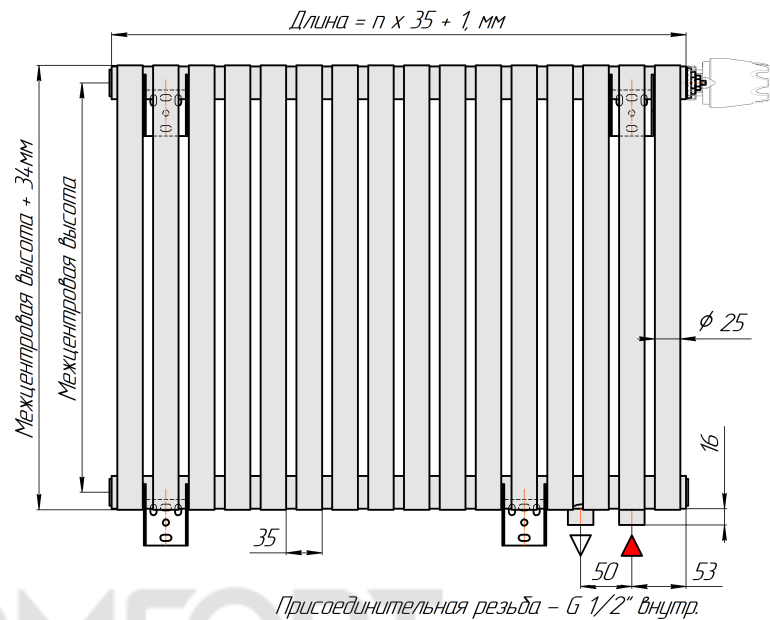

Радиатор Гармония А25 N, боковое подключение, монтажная схема

Гармония А25 N 1

Гармония А25 N 2

Присоединительная резьба - G 1/2" внутр.

Гармония А25 N 1 нв

Гармония А25 N 2 нв

Присоединительная резьба - G 1/2" внутр.

Гармония А25 N 1

Гармония А25 N 2

Радиатор с нижним подключением "Гармония А25 N нп прав", монтажная схема (левостороннее нижнее подключение - зеркально)

Гармония А25 N 1 нп

Гармония А25 N 2 нп

Присоединительная резьба - G 1/2" внутр.

Гармония А25 N 1 нп нв

Гармония А25 N 2 нп нв

Присоединительная резьба - G 1/2" внутр.

Гармония А25 N 1 нп

Гармония А25 N 2 нп