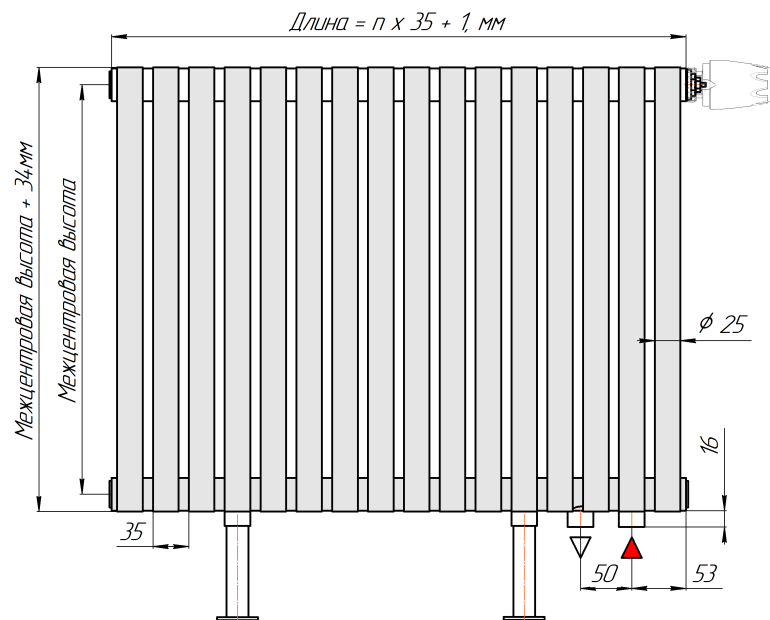

Радиатор Гармония А25 N, боковое подключение, монтажная схема

Гармония А25 N 1

Гармония А25 N 2

Присоединительная резьба - G 1/2" внутр.

Гармония А25 N 1 нв

Гармония А25 N 2 нв

Присоединительная резьба - G 1/2" внутр.

Гармония А25 N 1

Гармония А25 N 2

Радиатор с нижним подключением "Гармония А25 N нп прав", монтажная схема (левостороннее нижнее подключение - зеркально)

Гармония А25 N 1 нп

Гармония А25 N 2 нп

Присоединительная резьба - G 1/2" внутр.

Гармония А25 N 1 нп нв

Гармония А25 N 2 нп нв

Присоединительная резьба - G 1/2" внутр.

Гармония А25 N 1 нп

Гармония А25 N 2 нп