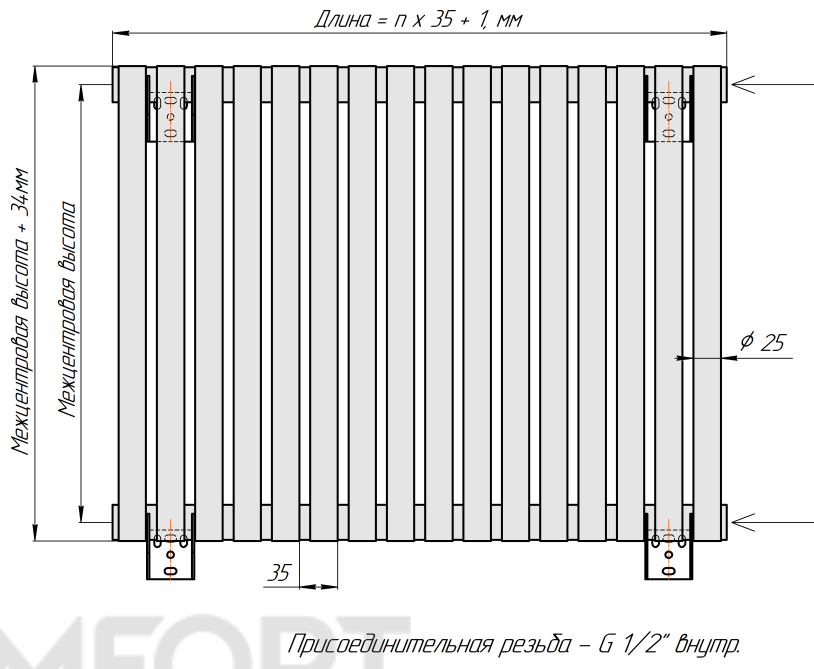

Радиатор Гармония А25 N, боковое подключение, монтажная схема

Гармония А25 N 1

Гармония А25 N 2

Присоединительная резьба - G 1/2" внутр.

Гармония А25 N 1 нв

Гармония А25 N 2 нв

Присоединительная резьба - G 1/2" внутр.

Гармония А25 N 1

Гармония А25 N 2

Радиатор с нижним подключением "Гармония А25 N нп прав", монтажная схема (левостороннее нижнее подключение - зеркально)

Гармония А25 N 1 нп

Гармония А25 N 2 нп

Присоединительная резьба - G 1/2" внутр.

Гармония А25 N 1 нп нв

Гармония А25 N 2 нп нв

Присоединительная резьба - G 1/2" внутр.

Гармония А25 N 1 нп

Гармония А25 N 2 нп