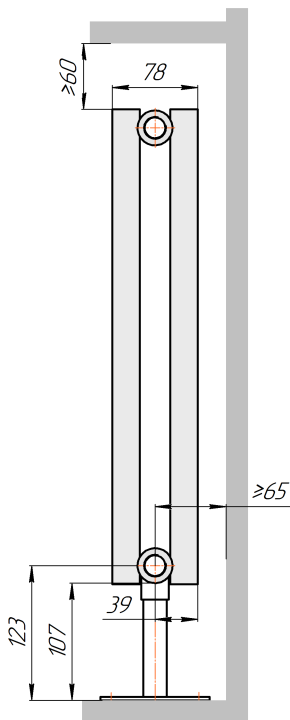

Радиатор Гармония А25 N, боковое подключение, монтажная схема

Гармония А25 N 1

Гармония А25 N 2

Присоединительная резьба - G 1/2" внутр.

Гармония А25 N 1 нв

Гармония А25 N 2 нв

Присоединительная резьба - G 1/2" внутр.

Гармония А25 N 1

Гармония А25 N 2

Радиатор с нижним подключением "Гармония А25 N нп прав", монтажная схема (левостороннее нижнее подключение - зеркально)

Гармония А25 N 1 нп

Гармония А25 N 2 нп

Присоединительная резьба - G 1/2" внутр.

Гармония А25 N 1 нп нв

Гармония А25 N 2 нп нв

Присоединительная резьба - G 1/2" внутр.

Гармония А25 N 1 нп

Гармония А25 N 2 нп