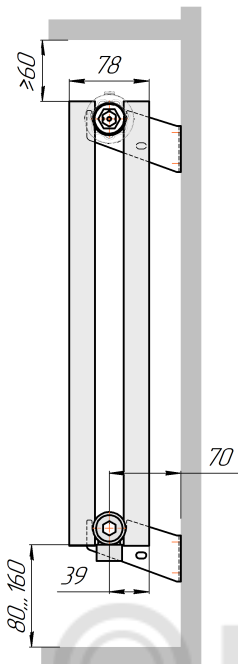

Радиатор Гармония А25 N, боковое подключение, монтажная схема

Гармония А25 N 1

Гармония А25 N 2

Присоединительная резьба - G 1/2" внутр.

Гармония А25 N 1 нв

Гармония А25 N 2 нв

Присоединительная резьба - G 1/2" внутр.

Гармония А25 N 1

Гармония А25 N 2

Радиатор с нижним подключением "Гармония А25 N нп прав", монтажная схема (левостороннее нижнее подключение - зеркально)

Гармония А25 N 1 нп

Гармония А25 N 2 нп

Присоединительная резьба - G 1/2" внутр.

Гармония А25 N 1 нп нв

Гармония А25 N 2 нп нв

Присоединительная резьба - G 1/2" внутр.

Гармония А25 N 1 нп

Гармония А25 N 2 нп