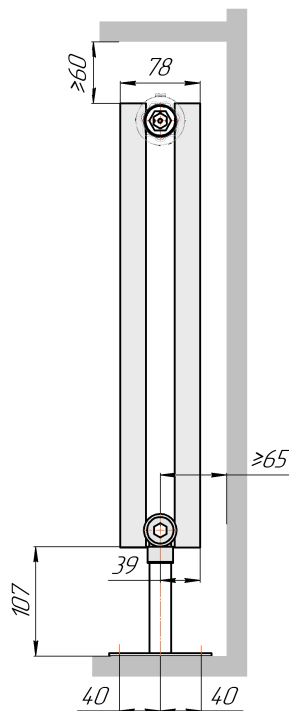

Радиатор Гармония А25 N, боковое подключение, монтажная схема

Гармония А25 N 1

Гармония А25 N 2

Присоединительная резьба - G 1/2" внутр.

Гармония А25 N 1 нв

Гармония А25 N 2 нв

Присоединительная резьба - G 1/2" внутр.

Гармония А25 N 1

Гармония А25 N 2

Радиатор с нижним подключением "Гармония А25 N нп прав", монтажная схема (левостороннее нижнее подключение - зеркально)

Гармония А25 N 1 нп

Гармония А25 N 2 нп

Присоединительная резьба - G 1/2" внутр.

Гармония А25 N 1 нп нв

Гармония А25 N 2 нп нв

Присоединительная резьба - G 1/2" внутр.

Гармония А25 N 1 нп

Гармония А25 N 2 нп