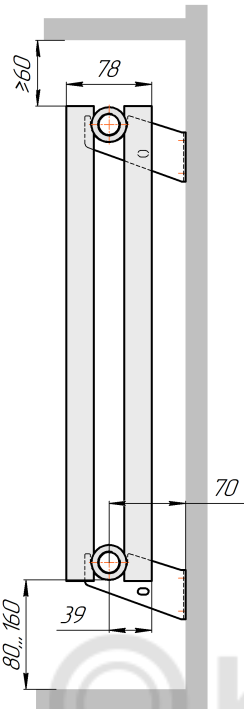

Радиатор Гармония А25 N, боковое подключение, монтажная схема

Гармония А25 N 1

Гармония А25 N 2

Присоединительная резьба - G 1/2" внутр.

Гармония А25 N 1 нв

Гармония А25 N 2 нв

Присоединительная резьба - G 1/2" внутр.

Гармония А25 N 1

Гармония А25 N 2

Радиатор с нижним подключением "Гармония А25 N нп прав", монтажная схема (левостороннее нижнее подключение - зеркально)

Гармония А25 N 1 нп

Гармония А25 N 2 нп

Присоединительная резьба - G 1/2" внутр.

Гармония А25 N 1 нп нв

Гармония А25 N 2 нп нв

Присоединительная резьба - G 1/2" внутр.

Гармония А25 N 1 нп

Гармония А25 N 2 нп