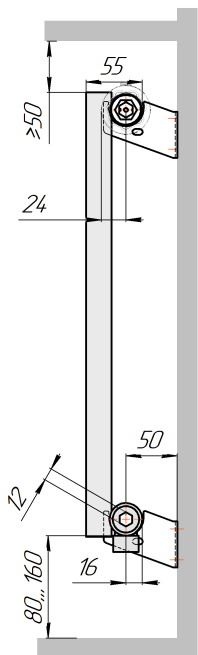

Радиатор Гармония А25 N, боковое подключение, монтажная схема

Гармония А25 N 1

Гармония А25 N 2

Присоединительная резьба - G 1/2" внутр.

Гармония А25 N 1 нв

Гармония А25 N 2 нв

Присоединительная резьба - G 1/2" внутр.

Гармония А25 N 1

Гармония А25 N 2

Радиатор с нижним подключением "Гармония А25 N нп прав", монтажная схема (левостороннее нижнее подключение - зеркально)

Гармония А25 N 1 нп

Гармония А25 N 2 нп

Присоединительная резьба - G 1/2" внутр.

Гармония А25 N 1 нп нв

Гармония А25 N 2 нп нв

Присоединительная резьба - G 1/2" внутр.

Гармония А25 N 1 нп

Гармония А25 N 2 нп