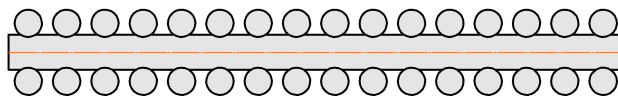

Радиатор Гармония А25 N, боковое подключение, монтажная схема

Гармония А25 N 1

Гармония А25 N 2

Присоединительная резьба - G 1/2" внутр.

Гармония А25 N 1 нв

Гармония А25 N 2 нв

Присоединительная резьба - G 1/2" внутр.

Гармония А25 N 1

Гармония А25 N 2

Радиатор с нижним подключением "Гармония А25 N нп прав", монтажная схема (левостороннее нижнее подключение - зеркально)

Гармония А25 N 1 нп

Гармония А25 N 2 нп

Присоединительная резьба - G 1/2" внутр.

Гармония А25 N 1 нп нв

Гармония А25 N 2 нп нв

Присоединительная резьба - G 1/2" внутр.

Гармония А25 N 1 нп

Гармония А25 N 2 нп