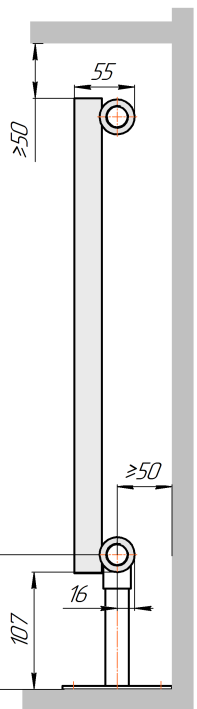

Радиатор Гармония А25 N, боковое подключение, монтажная схема

Гармония А25 N 1

Гармония А25 N 2

Присоединительная резьба - G 1/2" внутр.

Гармония А25 N 1 нв

Гармония А25 N 2 нв

Присоединительная резьба - G 1/2" внутр.

Гармония А25 N 1

Гармония А25 N 2

Радиатор с нижним подключением "Гармония А25 N нп прав", монтажная схема (левостороннее нижнее подключение - зеркально)

Гармония А25 N 1 нп

Гармония А25 N 2 нп

Присоединительная резьба - G 1/2" внутр.

Гармония А25 N 1 нп нв

Гармония А25 N 2 нп нв

Присоединительная резьба - G 1/2" внутр.

Гармония А25 N 1 нп

Гармония А25 N 2 нп