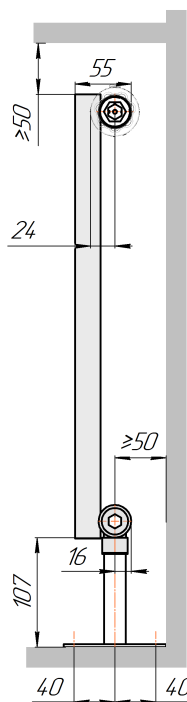

Радиатор Гармония А25 N, боковое подключение, монтажная схема

Гармония А25 N 1

Гармония А25 N 2

Присоединительная резьба - G 1/2" внутр.

Гармония А25 N 1 нв

Гармония А25 N 2 нв

Присоединительная резьба - G 1/2" внутр.

Гармония А25 N 1

Гармония А25 N 2

Радиатор с нижним подключением "Гармония А25 N нп прав", монтажная схема (левостороннее нижнее подключение - зеркально)

Гармония А25 N 1 нп

Гармония А25 N 2 нп

Присоединительная резьба - G 1/2" внутр.

Гармония А25 N 1 нп нв

Гармония А25 N 2 нп нв

Присоединительная резьба - G 1/2" внутр.

Гармония А25 N 1 нп

Гармония А25 N 2 нп