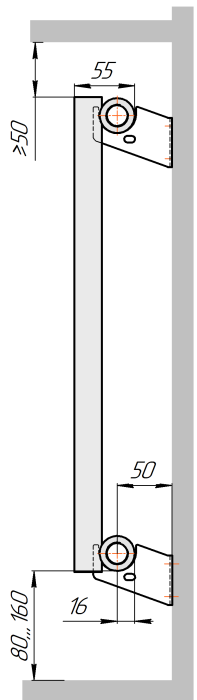

Радиатор Гармония А25 N, боковое подключение, монтажная схема

Гармония А25 N 1

Гармония А25 N 2

Присоединительная резьба - G 1/2" внутр.

Гармония А25 N 1 нв

Гармония А25 N 2 нв

Присоединительная резьба - G 1/2" внутр.

Гармония А25 N 1

Гармония А25 N 2

Радиатор с нижним подключением "Гармония А25 N нп прав", монтажная схема (левостороннее нижнее подключение - зеркально)

Гармония А25 N 1 нп

Гармония А25 N 2 нп

Присоединительная резьба - G 1/2" внутр.

Гармония А25 N 1 нп нв

Гармония А25 N 2 нп нв

Присоединительная резьба - G 1/2" внутр.

Гармония А25 N 1 нп

Гармония А25 N 2 нп