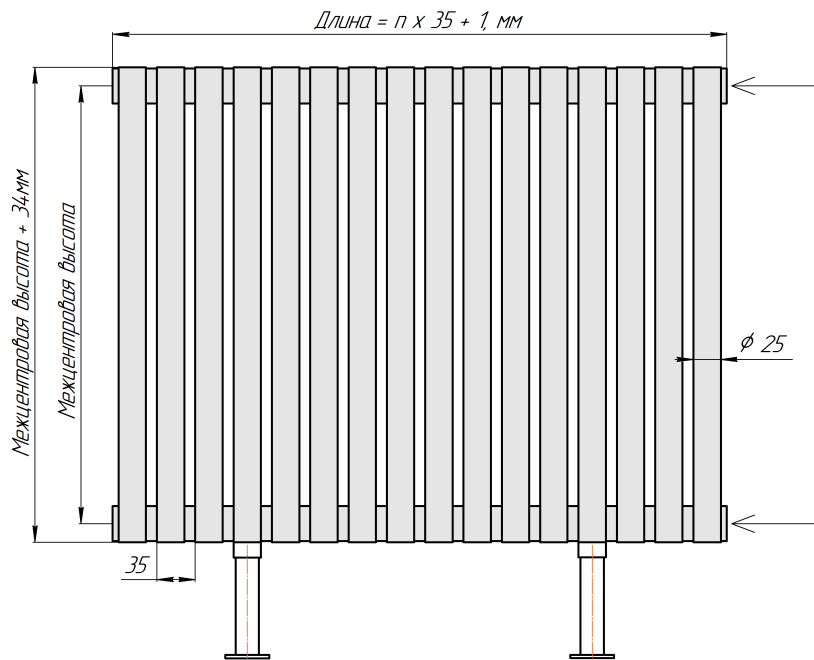

Радиатор Гармония А25 N, боковое подключение, монтажная схема

Гармония А25 N 1

Гармония А25 N 2

Присоединительная резьба - G 1/2" внутр.

Гармония А25 N 1 нв

Гармония А25 N 2 нв

Присоединительная резьба - G 1/2" внутр.

Гармония А25 N 1

Гармония А25 N 2

Радиатор с нижним подключением "Гармония А25 N нп прав", монтажная схема (левостороннее нижнее подключение - зеркально)

Гармония А25 N 1 нп

Гармония А25 N 2 нп

Присоединительная резьба - G 1/2" внутр.

Гармония А25 N 1 нп нв

Гармония А25 N 2 нп нв

Присоединительная резьба - G 1/2" внутр.

Гармония А25 N 1 нп

Гармония А25 N 2 нп