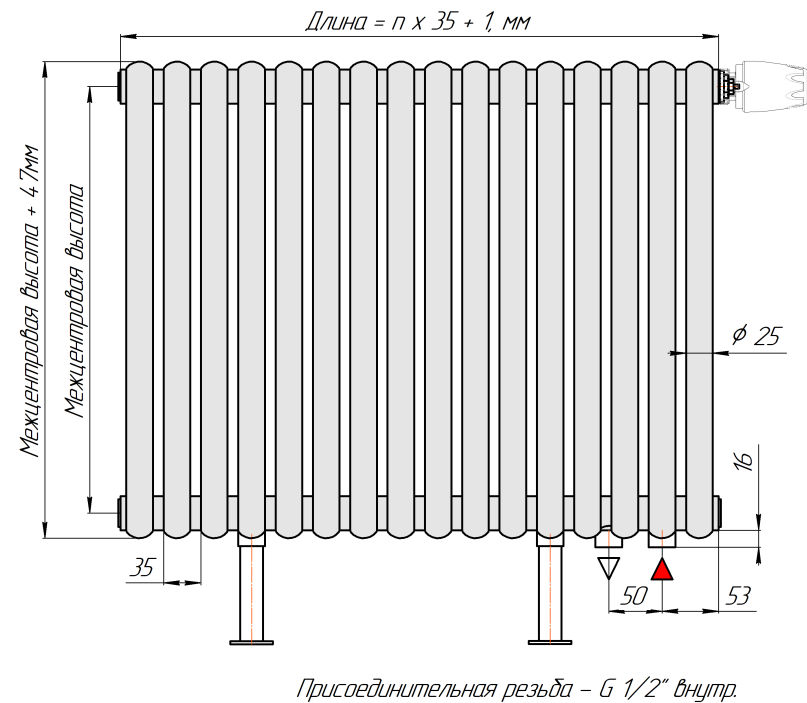

Радиатор с нижним подключением "Гармония С25 N нп прав", монтажная схема  
(левостороннее нижнее подключение - зеркально)

Гармония С25 N 1 нп

Гармония С25 N 2 нп

Присоединительная резьба - G 1/2" внутр.

Гармония С25 N 1 нп нв

Гармония С25 N 2 нп нв

Присоединительная резьба - G 1/2" внутр.

Гармония С25 N 1 нп

Гармония С25 N 2 нп