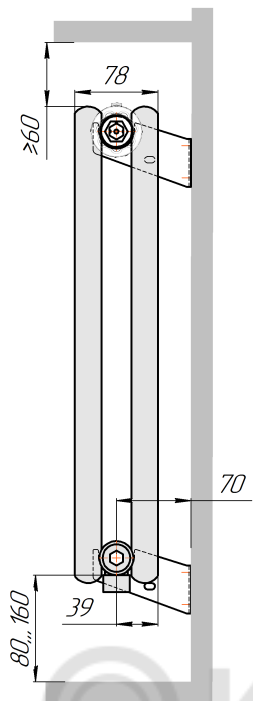

Радиатор с нижним подключением "Гармония С25 N нп прав", монтажная схема  
(левостороннее нижнее подключение - зеркально)

Гармония С25 N 1 нп

Гармония С25 N 2 нп

Присоединительная резьба - G 1/2" внутр.

Гармония С25 N 1 нп нв

Гармония С25 N 2 нп нв

Присоединительная резьба - G 1/2" внутр.

Гармония С25 N 1 нп

Гармония С25 N 2 нп