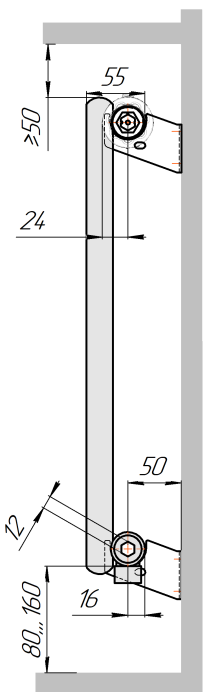

Радиатор с нижним подключением "Гармония С25 N нп прав", монтажная схема  
(левостороннее нижнее подключение - зеркально)

Гармония С25 N 1 нп

Гармония С25 N 2 нп

Присоединительная резьба - G 1/2" внутр.

Гармония С25 N 1 нп нв

Гармония С25 N 2 нп нв

Присоединительная резьба - G 1/2" внутр.

Гармония С25 N 1 нп

Гармония С25 N 2 нп