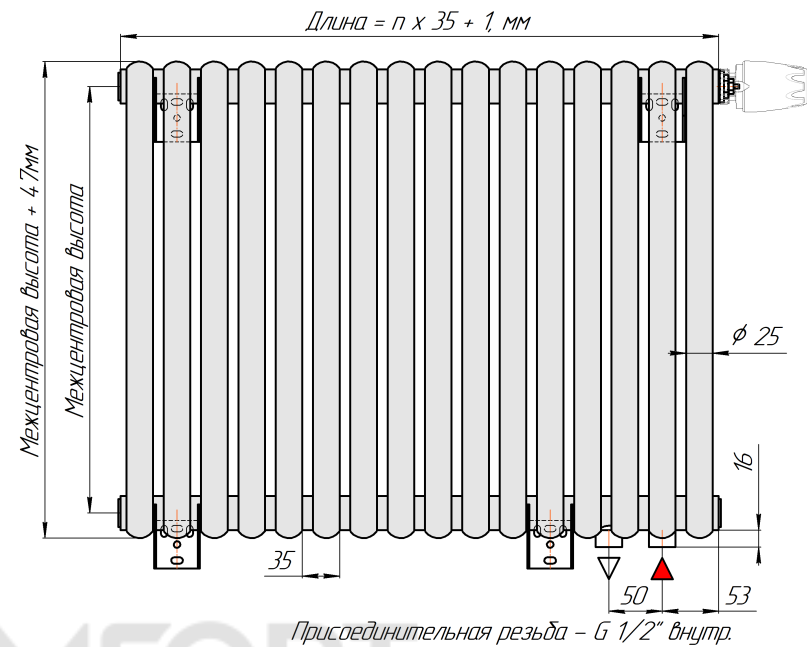

Радиатор с нижним подключением "Гармония С25 N нп прав", монтажная схема  
(левостороннее нижнее подключение - зеркально)

Гармония С25 N 1 нп

Гармония С25 N 2 нп

Присоединительная резьба - G 1/2" внутр.

Гармония С25 N 1 нп нв

Гармония С25 N 2 нп нв

Присоединительная резьба - G 1/2" внутр.

Гармония С25 N 1 нп

Гармония С25 N 2 нп