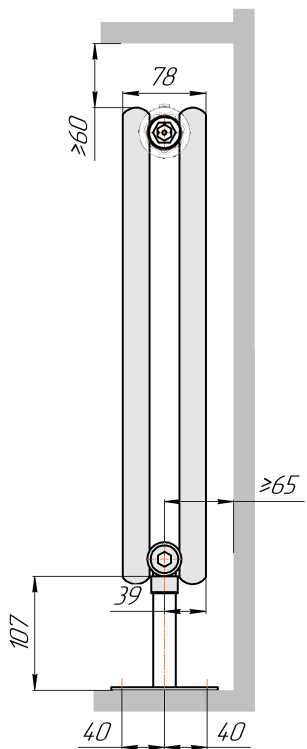

Радиатор с нижним подключением "Гармония С25 N нп прав", монтажная схема  
(левостороннее нижнее подключение - зеркально)

Гармония С25 N 1 нп

Гармония С25 N 2 нп

Присоединительная резьба - G 1/2" внутр.

Гармония С25 N 1 нп нв

Гармония С25 N 2 нп нв

Присоединительная резьба - G 1/2" внутр.

Гармония С25 N 1 нп

Гармония С25 N 2 нп