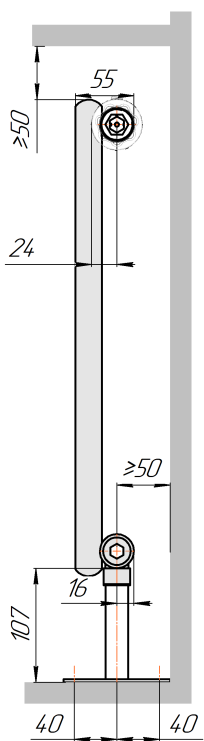

Радиатор с нижним подключением "Гармония С25 N нп прав", монтажная схема  
(левостороннее нижнее подключение - зеркально)

Гармония С25 N 1 нп

Гармония С25 N 2 нп

Присоединительная резьба - G 1/2" внутр.

Гармония С25 N 1 нп нв

Гармония С25 N 2 нп нв

Присоединительная резьба - G 1/2" внутр.

Гармония С25 N 1 нп

Гармония С25 N 2 нп