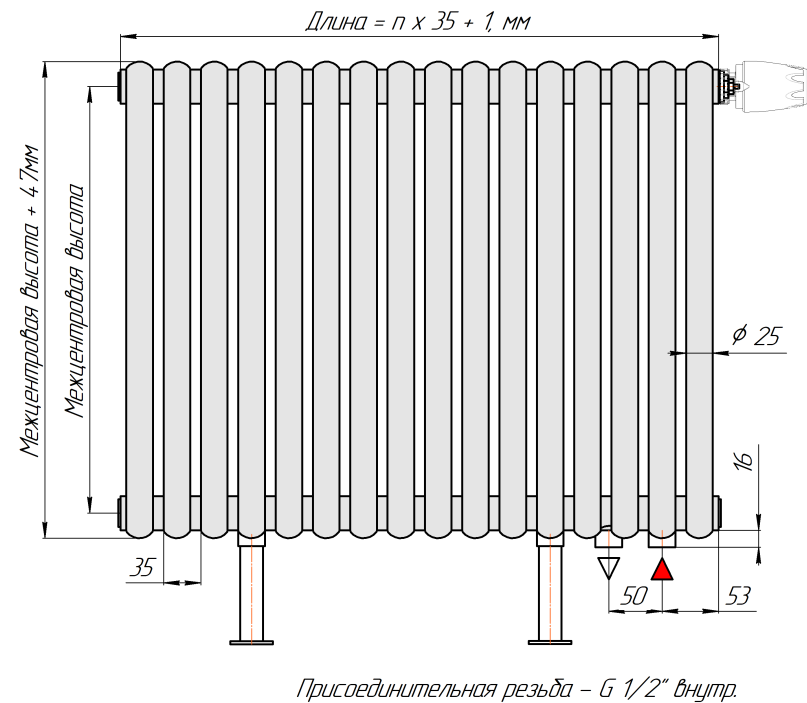

Радиатор Гармония С25 N, боковое подключение, монтажная схема

Гармония С25 N 1

Гармония С25 N 2

Присоединительная резьба - G 1/2" внутр.

Гармония С25 N 1 нв

Гармония С25 N 2 нв

Присоединительная резьба - G 1/2" внутр.

Гармония С25 N 1

Гармония С25 N 2

Радиатор с нижним подключением "Гармония С25 N нп прав", монтажная схема  
(левостороннее нижнее подключение - зеркально)

Гармония С25 N 1 нп

Гармония С25 N 2 нп

Присоединительная резьба - G 1/2" внутр.

Гармония С25 N 1 нп нв

Гармония С25 N 2 нп нв

Присоединительная резьба - G 1/2" внутр.

Гармония С25 N 1 нп

Гармония С25 N 2 нп