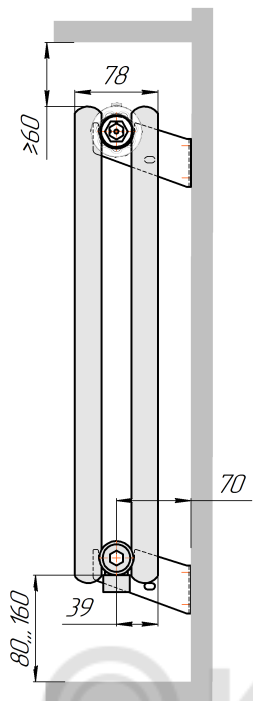

Радиатор Гармония С25 N, боковое подключение, монтажная схема

Гармония С25 N 1

Гармония С25 N 2

Присоединительная резьба - G 1/2" внутр.

Гармония С25 N 1 нв

Гармония С25 N 2 нв

Присоединительная резьба - G 1/2" внутр.

Гармония С25 N 1

Гармония С25 N 2

Радиатор с нижним подключением "Гармония С25 N нп прав", монтажная схема  
(левостороннее нижнее подключение - зеркально)

Гармония С25 N 1 нп

Гармония С25 N 2 нп

Присоединительная резьба - G 1/2" внутр.

Гармония С25 N 1 нп нв

Гармония С25 N 2 нп нв

Присоединительная резьба - G 1/2" внутр.

Гармония С25 N 1 нп

Гармония С25 N 2 нп