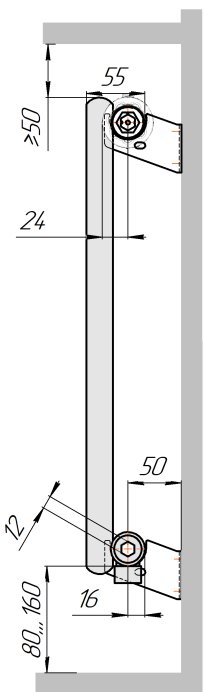

Радиатор Гармония С25 N, боковое подключение, монтажная схема

Гармония С25 N 1

Гармония С25 N 2

Присоединительная резьба - G 1/2" внутр.

Гармония С25 N 1 нв

Гармония С25 N 2 нв

Присоединительная резьба - G 1/2" внутр.

Гармония С25 N 1

Гармония С25 N 2

Радиатор с нижним подключением "Гармония С25 N нп прав", монтажная схема  
(левостороннее нижнее подключение - зеркально)

Гармония С25 N 1 нп

Гармония С25 N 2 нп

Присоединительная резьба - G 1/2" внутр.

Гармония С25 N 1 нп нв

Гармония С25 N 2 нп нв

Присоединительная резьба - G 1/2" внутр.

Гармония С25 N 1 нп

Гармония С25 N 2 нп