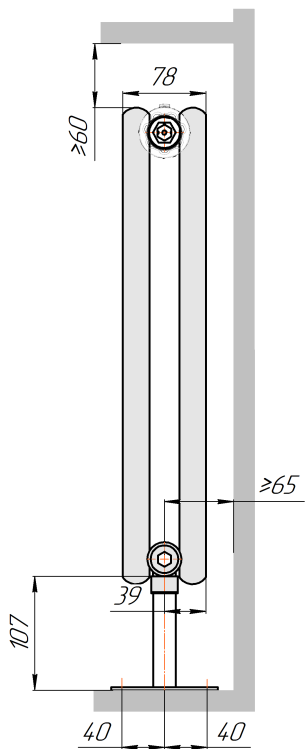

Радиатор Гармония С25 N, боковое подключение, монтажная схема

Гармония С25 N 1

Гармония С25 N 2

Присоединительная резьба - G 1/2" внутр.

Гармония С25 N 1 нв

Гармония С25 N 2 нв

Присоединительная резьба - G 1/2" внутр.

Гармония С25 N 1

Гармония С25 N 2

Радиатор с нижним подключением "Гармония С25 N нп прав", монтажная схема  
(левостороннее нижнее подключение - зеркально)

Гармония С25 N 1 нп

Гармония С25 N 2 нп

Присоединительная резьба - G 1/2" внутр.

Гармония С25 N 1 нп нв

Гармония С25 N 2 нп нв

Присоединительная резьба - G 1/2" внутр.

Гармония С25 N 1 нп

Гармония С25 N 2 нп