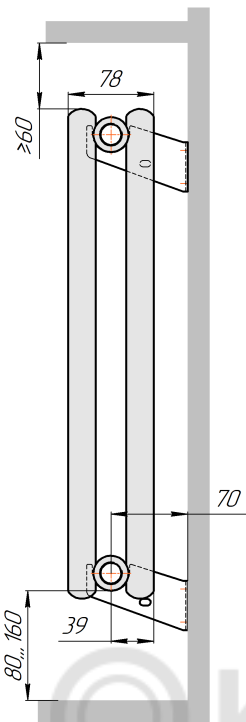

Радиатор Гармония С25 N, боковое подключение, монтажная схема

Гармония С25 N 1

Гармония С25 N 2

Присоединительная резьба - G 1/2" внутр.

Гармония С25 N 1 нв

Гармония С25 N 2 нв

Присоединительная резьба - G 1/2" внутр.

Гармония С25 N 1

Гармония С25 N 2

Радиатор с нижним подключением "Гармония С25 N нп прав", монтажная схема  
(левостороннее нижнее подключение - зеркально)

Гармония С25 N 1 нп

Гармония С25 N 2 нп

Присоединительная резьба - G 1/2" внутр.

Гармония С25 N 1 нп нв

Гармония С25 N 2 нп нв

Присоединительная резьба - G 1/2" внутр.

Гармония С25 N 1 нп

Гармония С25 N 2 нп