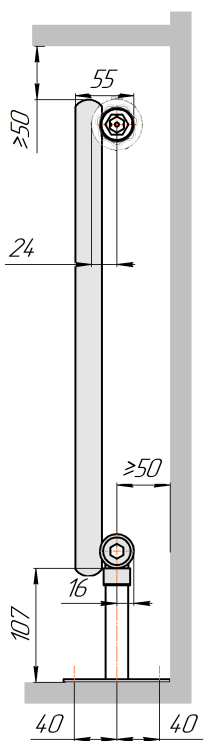

Радиатор Гармония С25 N, боковое подключение, монтажная схема

Гармония С25 N 1

Гармония С25 N 2

Присоединительная резьба - G 1/2" внутр.

Гармония С25 N 1 нв

Гармония С25 N 2 нв

Присоединительная резьба - G 1/2" внутр.

Гармония С25 N 1

Гармония С25 N 2

Радиатор с нижним подключением "Гармония С25 N нп прав", монтажная схема  
(левостороннее нижнее подключение - зеркально)

Гармония С25 N 1 нп

Гармония С25 N 2 нп

Присоединительная резьба - G 1/2" внутр.

Гармония С25 N 1 нп нв

Гармония С25 N 2 нп нв

Присоединительная резьба - G 1/2" внутр.

Гармония С25 N 1 нп

Гармония С25 N 2 нп