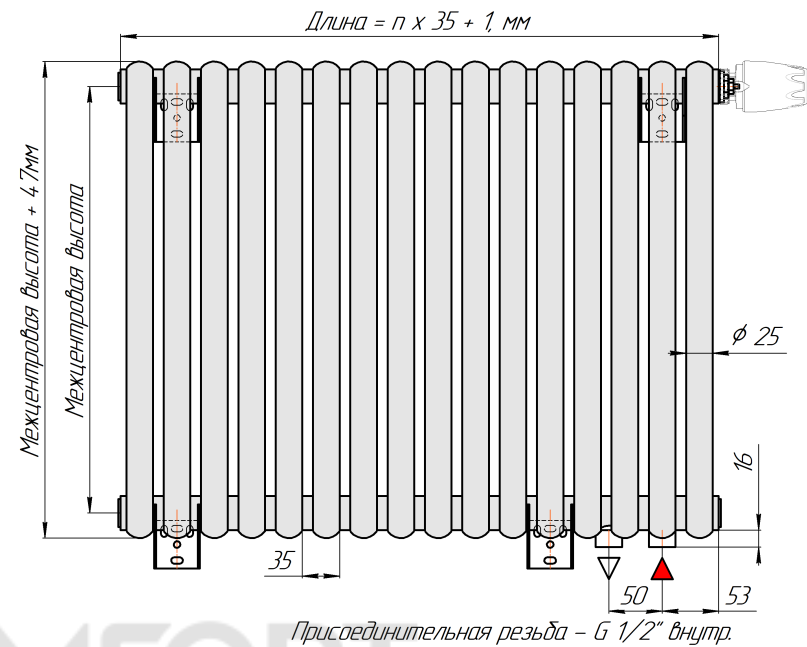

Радиатор Гармония С25 N, боковое подключение, монтажная схема

Гармония С25 N 1

Гармония С25 N 2

Присоединительная резьба - G 1/2" внутр.

Гармония С25 N 1 нв

Гармония С25 N 2 нв

Присоединительная резьба - G 1/2" внутр.

Гармония С25 N 1

Гармония С25 N 2

Радиатор с нижним подключением "Гармония С25 N нп прав", монтажная схема  
(левостороннее нижнее подключение - зеркально)

Гармония С25 N 1 нп

Гармония С25 N 2 нп

Присоединительная резьба - G 1/2" внутр.

Гармония С25 N 1 нп нв

Гармония С25 N 2 нп нв

Присоединительная резьба - G 1/2" внутр.

Гармония С25 N 1 нп

Гармония С25 N 2 нп