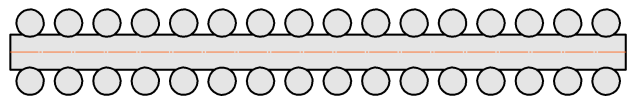

Радиатор Гармония С25 N, боковое подключение, монтажная схема

Гармония С25 N 1

Гармония С25 N 2

Присоединительная резьба - G 1/2" внутр.

Гармония С25 N 1 нв

Гармония С25 N 2 нв

Присоединительная резьба - G 1/2" внутр.

Гармония С25 N 1

Гармония С25 N 2

Радиатор с нижним подключением "Гармония С25 N нп прав", монтажная схема  
(левостороннее нижнее подключение - зеркально)

Гармония С25 N 1 нп

Гармония С25 N 2 нп

Присоединительная резьба - G 1/2" внутр.

Гармония С25 N 1 нп нв

Гармония С25 N 2 нп нв

Присоединительная резьба - G 1/2" внутр.

Гармония С25 N 1 нп

Гармония С25 N 2 нп