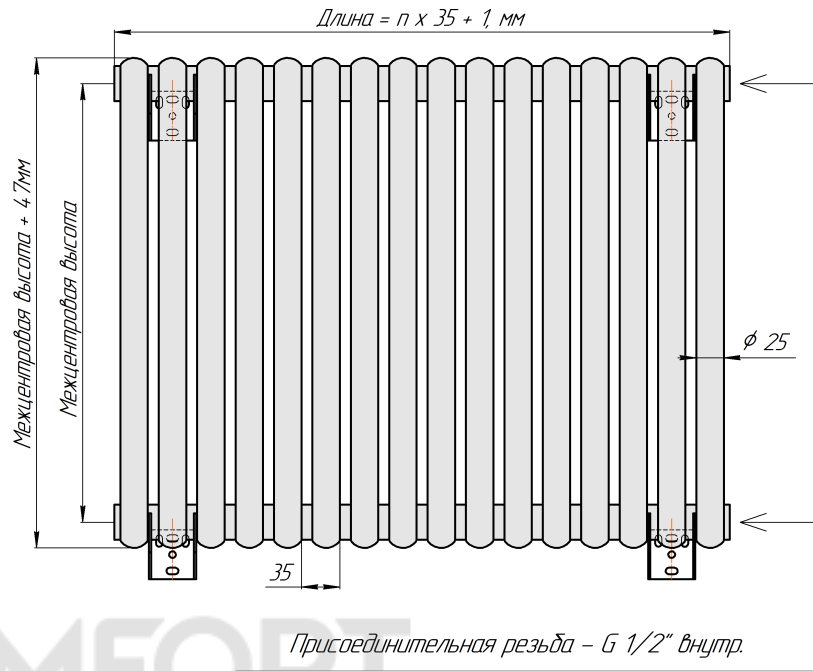

Радиатор Гармония С25 N, боковое подключение, монтажная схема

Гармония С25 N 1

Гармония С25 N 2

Присоединительная резьба - G 1/2" внутр.

Гармония С25 N 1 нв

Гармония С25 N 2 нв

Присоединительная резьба - G 1/2" внутр.

Гармония С25 N 1

Гармония С25 N 2

Радиатор с нижним подключением "Гармония С25 N нп прав", монтажная схема (левостороннее нижнее подключение - зеркально)

Гармония С25 N 1 нп

Гармония С25 N 2 нп

Присоединительная резьба - G 1/2" внутр.

Гармония С25 N 1 нп нв

Гармония С25 N 2 нп нв

Присоединительная резьба - G 1/2" внутр.

Гармония С25 N 1 нп

Гармония С25 N 2 нп