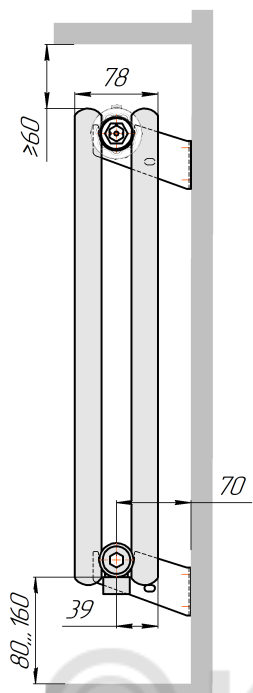

Радиатор Гармония С25 N, боковое подключение, монтажная схема

Гармония С25 N 1

Гармония С25 N 2

Присоединительная резьба - G 1/2" внутр.

Гармония С25 N 1 нв

Гармония С25 N 2 нв

Присоединительная резьба - G 1/2" внутр.

Гармония С25 N 1

Гармония С25 N 2

Радиатор с нижним подключением "Гармония С25 N нп прав", монтажная схема (левостороннее нижнее подключение - зеркально)

Гармония С25 N 1 нп

Гармония С25 N 2 нп

Присоединительная резьба - G 1/2" внутр.

Гармония С25 N 1 нп нв

Гармония С25 N 2 нп нв

Присоединительная резьба - G 1/2" внутр.

Гармония С25 N 1 нп

Гармония С25 N 2 нп