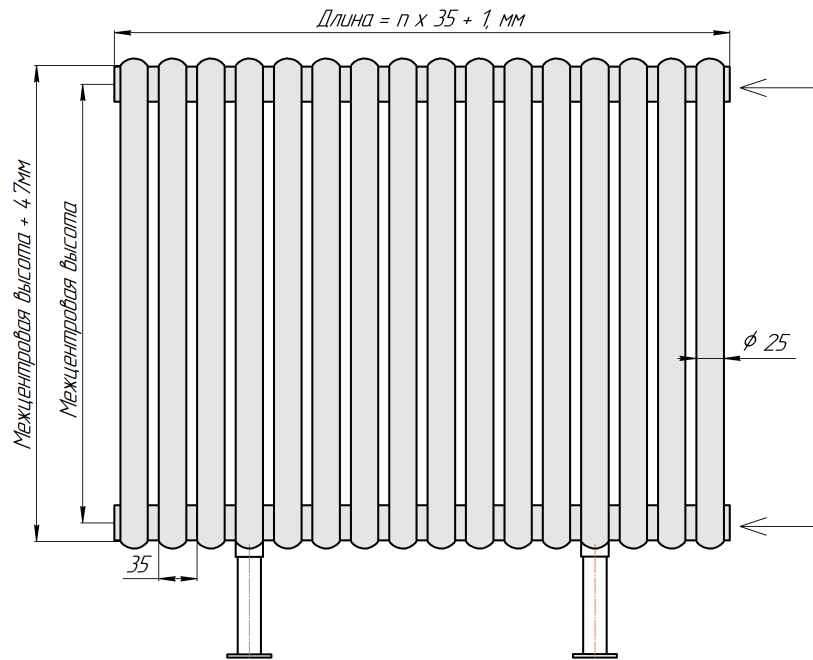

Радиатор Гармония С25 N, боковое подключение, монтажная схема

Гармония С25 N 1

Гармония С25 N 2

Присоединительная резьба - G 1/2" внутр.

Гармония С25 N 1 нв

Гармония С25 N 2 нв

Присоединительная резьба - G 1/2" внутр.

Гармония С25 N 1

Гармония С25 N 2

Радиатор с нижним подключением "Гармония С25 N нп прав", монтажная схема (левостороннее нижнее подключение - зеркально)

Гармония С25 N 1 нп

Гармония С25 N 2 нп

Присоединительная резьба - G 1/2" внутр.

Гармония С25 N 1 нп нв

Гармония С25 N 2 нп нв

Присоединительная резьба - G 1/2" внутр.

Гармония С25 N 1 нп

Гармония С25 N 2 нп