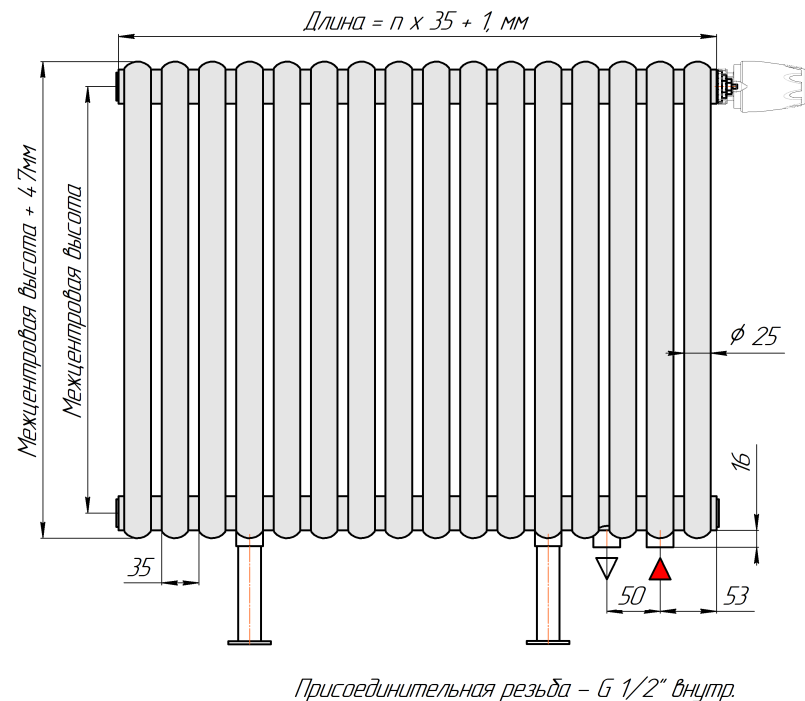

Радиатор Гармония С25 N, боковое подключение, монтажная схема

Гармония С25 N 1

Гармония С25 N 2

Присоединительная резьба - G 1/2" внутр.

Гармония С25 N 1 нв

Гармония С25 N 2 нв

Присоединительная резьба - G 1/2" внутр.

Гармония С25 N 1

Гармония С25 N 2

Радиатор с нижним подключением "Гармония С25 N нп прав", монтажная схема (левостороннее нижнее подключение - зеркально)

Гармония С25 N 1 нп

Гармония С25 N 2 нп

Присоединительная резьба - G 1/2" внутр.

Гармония С25 N 1 нп нв

Гармония С25 N 2 нп нв

Присоединительная резьба - G 1/2" внутр.

Гармония С25 N 1 нп

Гармония С25 N 2 нп