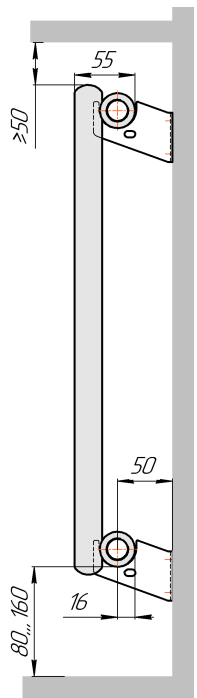

Радиатор Гармония С25 N, боковое подключение, монтажная схема

Гармония С25 N 1

Гармония С25 N 2

Присоединительная резьба - G 1/2" внутр.

Гармония С25 N 1 нв

Гармония С25 N 2 нв

Присоединительная резьба - G 1/2" внутр.

Гармония С25 N 1

Гармония С25 N 2

Радиатор с нижним подключением "Гармония С25 N нп прав", монтажная схема (левостороннее нижнее подключение - зеркально)

Гармония С25 N 1 нп

Гармония С25 N 2 нп

Присоединительная резьба - G 1/2" внутр.

Гармония С25 N 1 нп нв

Гармония С25 N 2 нп нв

Присоединительная резьба - G 1/2" внутр.

Гармония С25 N 1 нп

Гармония С25 N 2 нп