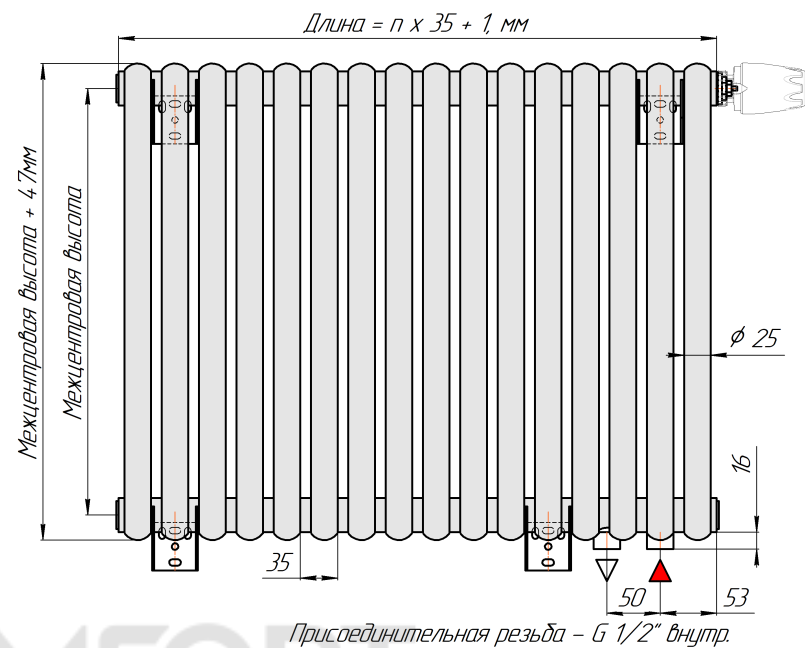

Радиатор Гармония С25 N, боковое подключение, монтажная схема

Гармония С25 N 1

Гармония С25 N 2

Присоединительная резьба - G 1/2" внутр.

Гармония С25 N 1 нв

Гармония С25 N 2 нв

Присоединительная резьба - G 1/2" внутр.

Гармония С25 N 1

Гармония С25 N 2

Радиатор с нижним подключением "Гармония С25 N нп прав", монтажная схема (левостороннее нижнее подключение - зеркально)

Гармония С25 N 1 нп

Гармония С25 N 2 нп

Присоединительная резьба - G 1/2" внутр.

Гармония С25 N 1 нп нв

Гармония С25 N 2 нп нв

Присоединительная резьба - G 1/2" внутр.

Гармония С25 N 1 нп

Гармония С25 N 2 нп