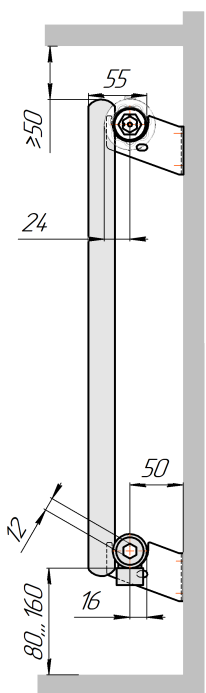

Радиатор Гармония С25 N, боковое подключение, монтажная схема

Гармония С25 N 1

Гармония С25 N 2

Присоединительная резьба - G 1/2" внутр.

Гармония С25 N 1 нв

Гармония С25 N 2 нв

Присоединительная резьба - G 1/2" внутр.

Гармония С25 N 1

Гармония С25 N 2

Радиатор с нижним подключением "Гармония С25 N нп прав", монтажная схема (левостороннее нижнее подключение - зеркально)

Гармония С25 N 1 нп

Гармония С25 N 2 нп

Присоединительная резьба - G 1/2" внутр.

Гармония С25 N 1 нп нв

Гармония С25 N 2 нп нв

Присоединительная резьба - G 1/2" внутр.

Гармония С25 N 1 нп

Гармония С25 N 2 нп