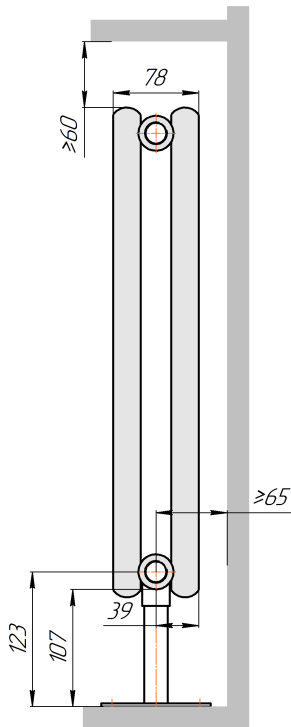

Радиатор Гармония С25 N, боковое подключение, монтажная схема

Гармония С25 N 1

Гармония С25 N 2

Присоединительная резьба - G 1/2" внутр.

Гармония С25 N 1 нв

Гармония С25 N 2 нв

Присоединительная резьба - G 1/2" внутр.

Гармония С25 N 1

Гармония С25 N 2

Радиатор с нижним подключением "Гармония С25 N нп прав", монтажная схема (левостороннее нижнее подключение - зеркально)

Гармония С25 N 1 нп

Гармония С25 N 2 нп

Присоединительная резьба - G 1/2" внутр.

Гармония С25 N 1 нп нв

Гармония С25 N 2 нп нв

Присоединительная резьба - G 1/2" внутр.

Гармония С25 N 1 нп

Гармония С25 N 2 нп