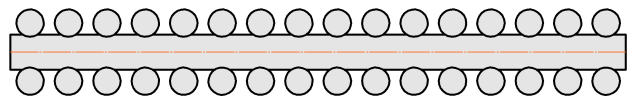

Радиатор Гармония С25 N, боковое подключение, монтажная схема

Гармония С25 N 1

Гармония С25 N 2

Присоединительная резьба - G 1/2" внутр.

Гармония С25 N 1 нв

Гармония С25 N 2 нв

Присоединительная резьба - G 1/2" внутр.

Гармония С25 N 1

Гармония С25 N 2

Радиатор с нижним подключением "Гармония С25 N нп прав", монтажная схема (левостороннее нижнее подключение - зеркально)

Гармония С25 N 1 нп

Гармония С25 N 2 нп

Присоединительная резьба - G 1/2" внутр.

Гармония С25 N 1 нп нв

Гармония С25 N 2 нп нв

Присоединительная резьба - G 1/2" внутр.

Гармония С25 N 1 нп

Гармония С25 N 2 нп