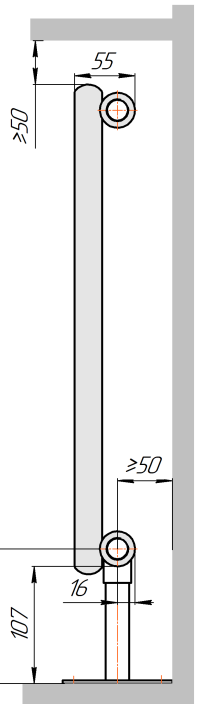

Радиатор Гармония С25 N, боковое подключение, монтажная схема

Гармония С25 N 1

Гармония С25 N 2

Присоединительная резьба - G 1/2" внутр.

Гармония С25 N 1 нв

Гармония С25 N 2 нв

Присоединительная резьба - G 1/2" внутр.

Гармония С25 N 1

Гармония С25 N 2

Радиатор с нижним подключением "Гармония С25 N нп прав", монтажная схема (левостороннее нижнее подключение - зеркально)

Гармония С25 N 1 нп

Гармония С25 N 2 нп

Присоединительная резьба - G 1/2" внутр.

Гармония С25 N 1 нп нв

Гармония С25 N 2 нп нв

Присоединительная резьба - G 1/2" внутр.

Гармония С25 N 1 нп

Гармония С25 N 2 нп