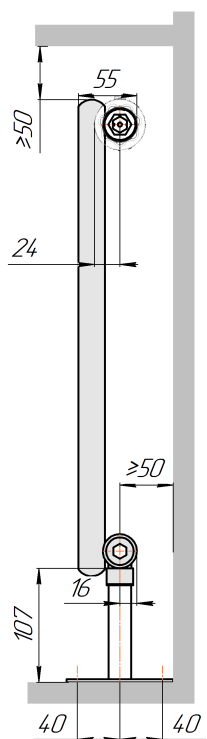

Радиатор Гармония С25 N, боковое подключение, монтажная схема

Гармония С25 N 1

Гармония С25 N 2

Присоединительная резьба - G 1/2" внутр.

Гармония С25 N 1 нв

Гармония С25 N 2 нв

Присоединительная резьба - G 1/2" внутр.

Гармония С25 N 1

Гармония С25 N 2

Радиатор с нижним подключением "Гармония С25 N нп прав", монтажная схема (левостороннее нижнее подключение - зеркально)

Гармония С25 N 1 нп

Гармония С25 N 2 нп

Присоединительная резьба - G 1/2" внутр.

Гармония С25 N 1 нп нв

Гармония С25 N 2 нп нв

Присоединительная резьба - G 1/2" внутр.

Гармония С25 N 1 нп

Гармония С25 N 2 нп