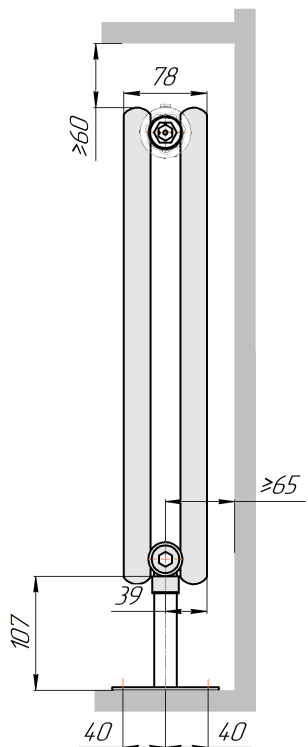

Радиатор Гармония С25 N, боковое подключение, монтажная схема

Гармония С25 N 1

Гармония С25 N 2

Присоединительная резьба - G 1/2" внутр.

Гармония С25 N 1 нв

Гармония С25 N 2 нв

Присоединительная резьба - G 1/2" внутр.

Гармония С25 N 1

Гармония С25 N 2

Радиатор с нижним подключением "Гармония С25 N нп прав", монтажная схема (левостороннее нижнее подключение - зеркально)

Гармония С25 N 1 нп

Гармония С25 N 2 нп

Присоединительная резьба - G 1/2" внутр.

Гармония С25 N 1 нп нв

Гармония С25 N 2 нп нв

Присоединительная резьба - G 1/2" внутр.

Гармония С25 N 1 нп

Гармония С25 N 2 нп