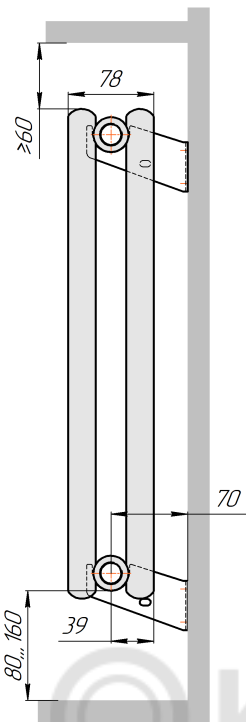

Радиатор Гармония С25 N, боковое подключение, монтажная схема

Гармония С25 N 1

Гармония С25 N 2

Присоединительная резьба - G 1/2" внутр.

Гармония С25 N 1 нв

Гармония С25 N 2 нв

Присоединительная резьба - G 1/2" внутр.

Гармония С25 N 1

Гармония С25 N 2

Радиатор с нижним подключением "Гармония С25 N нп прав", монтажная схема (левостороннее нижнее подключение - зеркально)

Гармония С25 N 1 нп

Гармония С25 N 2 нп

Присоединительная резьба - G 1/2" внутр.

Гармония С25 N 1 нп нв

Гармония С25 N 2 нп нв

Присоединительная резьба - G 1/2" внутр.

Гармония С25 N 1 нп

Гармония С25 N 2 нп