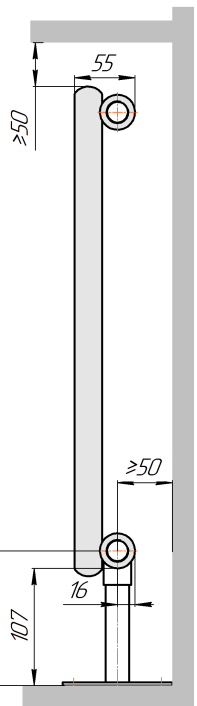

Радиатор Гармония С25 N, боковое подключение, монтажная схема

Гармония С25 N 1

Гармония С25 N 2

Присоединительная резьба - G 1/2" внутр.

Гармония С25 N 1 нв

Гармония С25 N 2 нв

Присоединительная резьба - G 1/2" внутр.

Гармония С25 N 1

Гармония С25 N 2

Радиатор с нижним подключением "Гармония С25 N нп прав", монтажная схема  
(левостороннее нижнее подключение - зеркально)

Гармония С25 N 1 нп

Гармония С25 N 2 нп

Присоединительная резьба - G 1/2" внутр.

Гармония С25 N 1 нп нв

Гармония С25 N 2 нп нв

Присоединительная резьба - G 1/2" внутр.

Гармония С25 N 1 нп

Гармония С25 N 2 нп