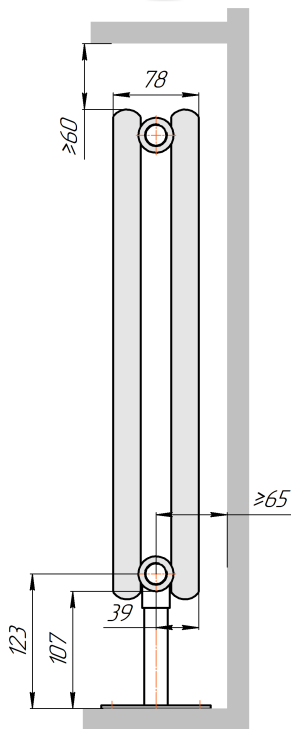

Радиатор Гармония С25 N, боковое подключение, монтажная схема

Гармония С25 N 1

Гармония С25 N 2

Присоединительная резьба - G 1/2" внутр.

Гармония С25 N 1 нв

Гармония С25 N 2 нв

Присоединительная резьба - G 1/2" внутр.

Гармония С25 N 1

Гармония С25 N 2

Радиатор с нижним подключением "Гармония С25 N нп прав", монтажная схема  
(левостороннее нижнее подключение - зеркально)

Гармония С25 N 1 нп

Гармония С25 N 2 нп

Присоединительная резьба - G 1/2" внутр.

Гармония С25 N 1 нп нв

Гармония С25 N 2 нп нв

Присоединительная резьба - G 1/2" внутр.

Гармония С25 N 1 нп

Гармония С25 N 2 нп