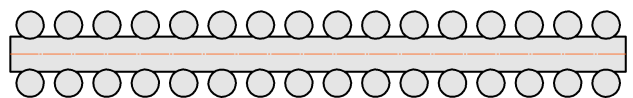

Радиатор Гармония С25 N, боковое подключение, монтажная схема

Гармония С25 N 1

Гармония С25 N 2

Присоединительная резьба - G 1/2" внутр.

Гармония С25 N 1 нв

Гармония С25 N 2 нв

Присоединительная резьба - G 1/2" внутр.

Гармония С25 N 1

Гармония С25 N 2

Радиатор с нижним подключением "Гармония С25 N нп прав", монтажная схема  
(левостороннее нижнее подключение - зеркально)

Гармония С25 N 1 нп

Гармония С25 N 2 нп

Присоединительная резьба - G 1/2" внутр.

Гармония С25 N 1 нп нв

Гармония С25 N 2 нп нв

Присоединительная резьба - G 1/2" внутр.

Гармония С25 N 1 нп

Гармония С25 N 2 нп