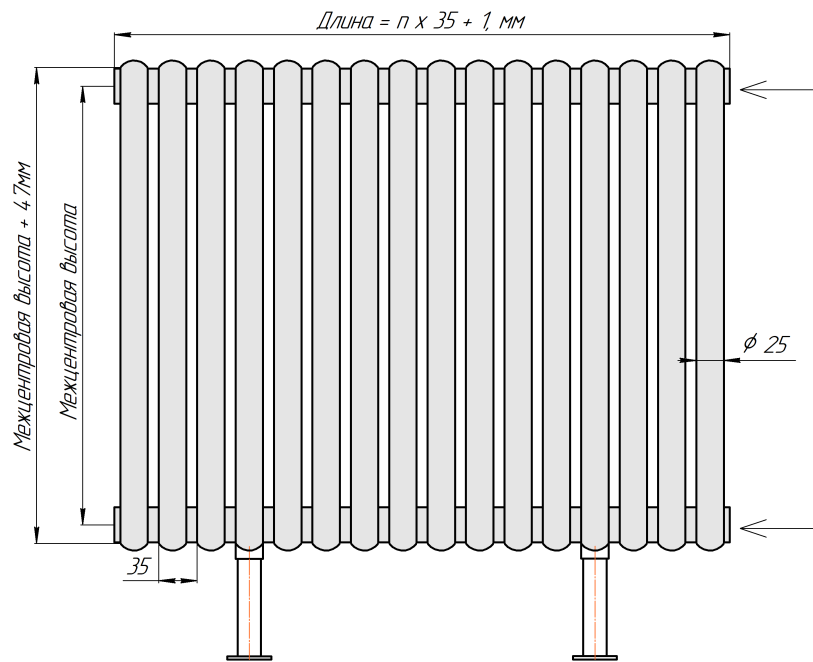

Радиатор Гармония С25 N, боковое подключение, монтажная схема

Гармония С25 N 1

Гармония С25 N 2

Присоединительная резьба - G 1/2" внутр.

Гармония С25 N 1 нв

Гармония С25 N 2 нв

Присоединительная резьба - G 1/2" внутр.

Гармония С25 N 1

Гармония С25 N 2

Радиатор с нижним подключением "Гармония С25 N нп прав", монтажная схема  
(левостороннее нижнее подключение - зеркально)

Гармония С25 N 1 нп

Гармония С25 N 2 нп

Присоединительная резьба - G 1/2" внутр.

Гармония С25 N 1 нп нв

Гармония С25 N 2 нп нв

Присоединительная резьба - G 1/2" внутр.

Гармония С25 N 1 нп

Гармония С25 N 2 нп