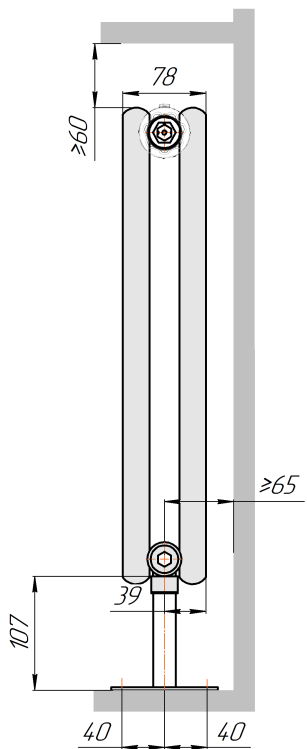

Радиатор Гармония С25 N, боковое подключение, монтажная схема

Гармония С25 N 1

Гармония С25 N 2

Присоединительная резьба - G 1/2" внутр.

Гармония С25 N 1 нв

Гармония С25 N 2 нв

Присоединительная резьба - G 1/2" внутр.

Гармония С25 N 1

Гармония С25 N 2

Радиатор с нижним подключением "Гармония С25 N нп прав", монтажная схема
(левостороннее нижнее подключение - зеркально)

Гармония С25 N 1 нп

Гармония С25 N 2 нп

Присоединительная резьба - G 1/2" внутр.

Гармония С25 N 1 нп нв

Гармония С25 N 2 нп нв

Присоединительная резьба - G 1/2" внутр.

Гармония С25 N 1 нп

Гармония С25 N 2 нп