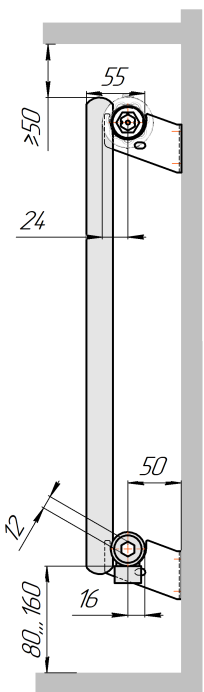

Радиатор Гармония С25 N, боковое подключение, монтажная схема

Гармония С25 N 1

Гармония С25 N 2

Присоединительная резьба - G 1/2" внутр.

Гармония С25 N 1 нв

Гармония С25 N 2 нв

Присоединительная резьба - G 1/2" внутр.

Гармония С25 N 1

Гармония С25 N 2

Радиатор с нижним подключением "Гармония С25 N нп прав", монтажная схема
(левостороннее нижнее подключение - зеркально)

Гармония С25 N 1 нп

Гармония С25 N 2 нп

Присоединительная резьба - G 1/2" внутр.

Гармония С25 N 1 нп нв

Гармония С25 N 2 нп нв

Присоединительная резьба - G 1/2" внутр.

Гармония С25 N 1 нп

Гармония С25 N 2 нп