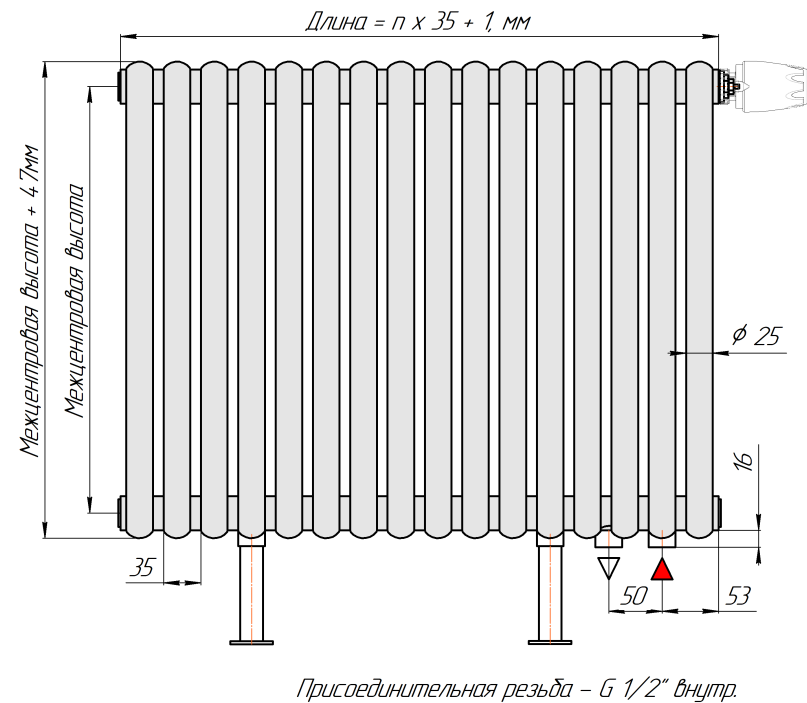

Радиатор Гармония С25 N, боковое подключение, монтажная схема

Гармония С25 N 1

Гармония С25 N 2

Присоединительная резьба - G 1/2" внутр.

Гармония С25 N 1 нв

Гармония С25 N 2 нв

Присоединительная резьба - G 1/2" внутр.

Гармония С25 N 1

Гармония С25 N 2

Радиатор с нижним подключением "Гармония С25 N нп прав", монтажная схема
(левостороннее нижнее подключение - зеркально)

Гармония С25 N 1 нп

Гармония С25 N 2 нп

Присоединительная резьба - G 1/2" внутр.

Гармония С25 N 1 нп нв

Гармония С25 N 2 нп нв

Присоединительная резьба - G 1/2" внутр.

Гармония С25 N 1 нп

Гармония С25 N 2 нп