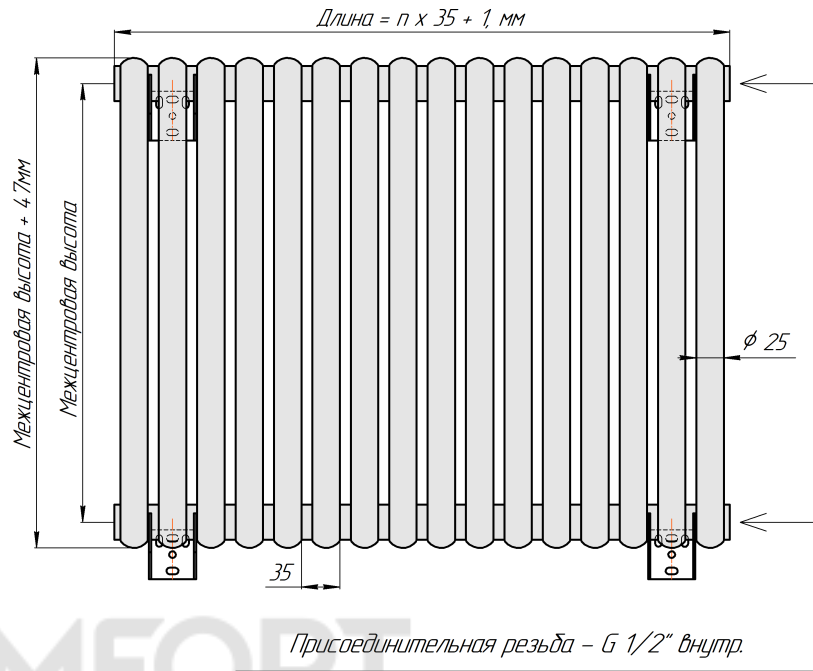

Радиатор Гармония С25 N, боковое подключение, монтажная схема

Гармония С25 N 1

Гармония С25 N 2

Присоединительная резьба - G 1/2" внутр.

Гармония С25 N 1 нв

Гармония С25 N 2 нв

Присоединительная резьба - G 1/2" внутр.

Гармония С25 N 1

Гармония С25 N 2

Радиатор с нижним подключением "Гармония С25 N нп прав", монтажная схема
(левостороннее нижнее подключение - зеркально)

Гармония С25 N 1 нп

Гармония С25 N 2 нп

Присоединительная резьба - G 1/2" внутр.

Гармония С25 N 1 нп нв

Гармония С25 N 2 нп нв

Присоединительная резьба - G 1/2" внутр.

Гармония С25 N 1 нп

Гармония С25 N 2 нп