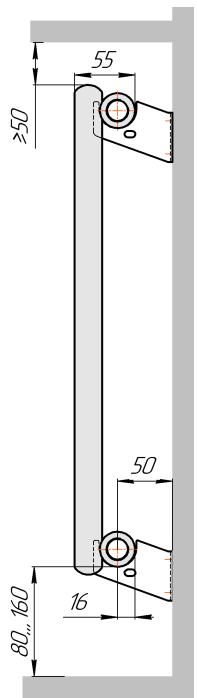

Радиатор Гармония С25 N, боковое подключение, монтажная схема

Гармония С25 N 1

Гармония С25 N 2

Присоединительная резьба - G 1/2" внутр.

Гармония С25 N 1 нв

Гармония С25 N 2 нв

Присоединительная резьба - G 1/2" внутр.

Гармония С25 N 1

Гармония С25 N 2

Радиатор с нижним подключением "Гармония С25 N нп прав", монтажная схема
(левостороннее нижнее подключение - зеркально)

Гармония С25 N 1 нп

Гармония С25 N 2 нп

Присоединительная резьба - G 1/2" внутр.

Гармония С25 N 1 нп нв

Гармония С25 N 2 нп нв

Присоединительная резьба - G 1/2" внутр.

Гармония С25 N 1 нп

Гармония С25 N 2 нп