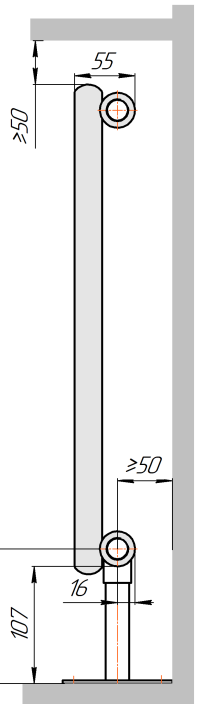

Радиатор Гармония С25 N, боковое подключение, монтажная схема

Гармония С25 N 1

Гармония С25 N 2

Присоединительная резьба - G 1/2" внутр.

Гармония С25 N 1 нв

Гармония С25 N 2 нв

Присоединительная резьба - G 1/2" внутр.

Гармония С25 N 1

Гармония С25 N 2

Радиатор с нижним подключением "Гармония С25 N нп прав", монтажная схема
(левостороннее нижнее подключение - зеркально)

Гармония С25 N 1 нп

Гармония С25 N 2 нп

Присоединительная резьба - G 1/2" внутр.

Гармония С25 N 1 нп нв

Гармония С25 N 2 нп нв

Присоединительная резьба - G 1/2" внутр.

Гармония С25 N 1 нп

Гармония С25 N 2 нп