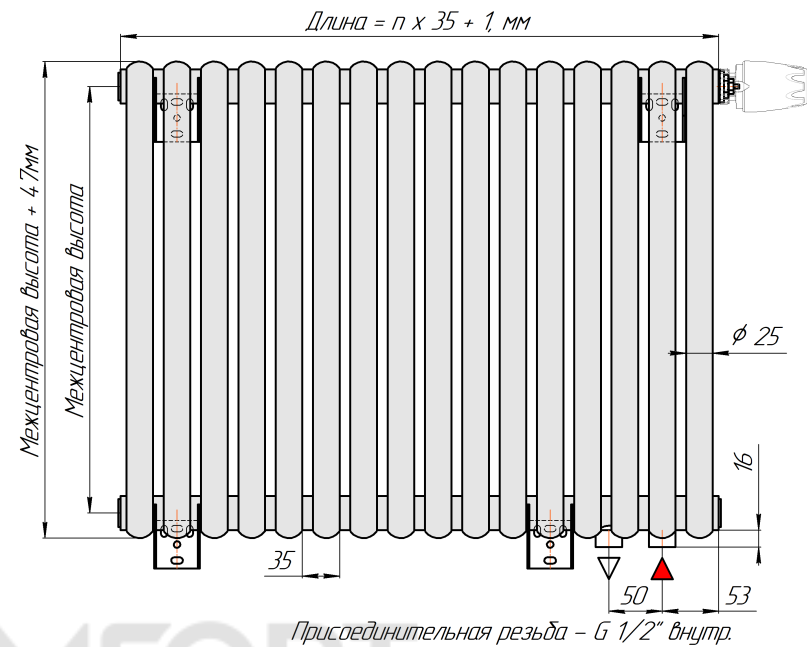

Радиатор Гармония С25 N, боковое подключение, монтажная схема

Гармония С25 N 1

Гармония С25 N 2

Присоединительная резьба - G 1/2" внутр.

Гармония С25 N 1 нв

Гармония С25 N 2 нв

Присоединительная резьба - G 1/2" внутр.

Гармония С25 N 1

Гармония С25 N 2

Радиатор с нижним подключением "Гармония С25 N нп прав", монтажная схема
(левостороннее нижнее подключение - зеркально)

Гармония С25 N 1 нп

Гармония С25 N 2 нп

Присоединительная резьба - G 1/2" внутр.

Гармония С25 N 1 нп нв

Гармония С25 N 2 нп нв

Присоединительная резьба - G 1/2" внутр.

Гармония С25 N 1 нп

Гармония С25 N 2 нп