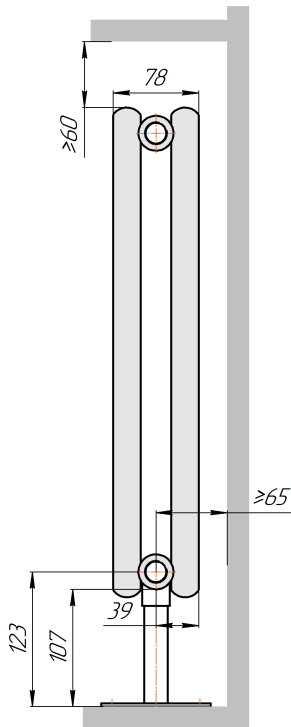

Радиатор Гармония С25 N, боковое подключение, монтажная схема

Гармония С25 N 1

Гармония С25 N 2

Присоединительная резьба - G 1/2" внутр.

Гармония С25 N 1 нв

Гармония С25 N 2 нв

Присоединительная резьба - G 1/2" внутр.

Гармония С25 N 1

Гармония С25 N 2

Радиатор с нижним подключением "Гармония С25 N нп прав", монтажная схема
(левостороннее нижнее подключение - зеркально)

Гармония С25 N 1 нп

Гармония С25 N 2 нп

Присоединительная резьба - G 1/2" внутр.

Гармония С25 N 1 нп нв

Гармония С25 N 2 нп нв

Присоединительная резьба - G 1/2" внутр.

Гармония С25 N 1 нп

Гармония С25 N 2 нп