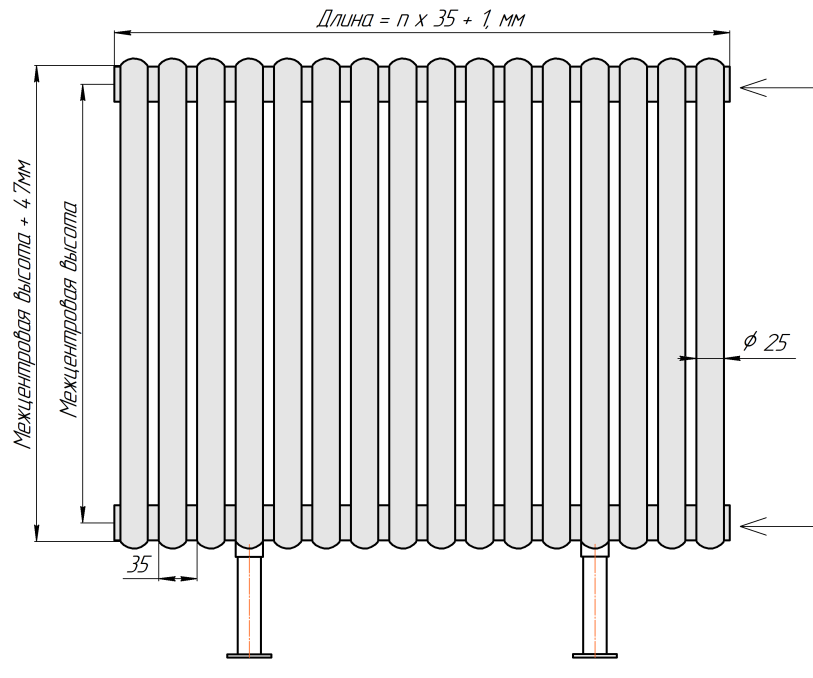

Радиатор Гармония С25 N, боковое подключение, монтажная схема

Гармония С25 N 1

Гармония С25 N 2

Присоединительная резьба - G 1/2" внутр.

Гармония С25 N 1 нв

Гармония С25 N 2 нв

Присоединительная резьба - G 1/2" внутр.

Гармония С25 N 1

Гармония С25 N 2

Радиатор с нижним подключением "Гармония С25 N нп прав", монтажная схема
(левостороннее нижнее подключение - зеркально)

Гармония С25 N 1 нп

Гармония С25 N 2 нп

Присоединительная резьба - G 1/2" внутр.

Гармония С25 N 1 нп нв

Гармония С25 N 2 нп нв

Присоединительная резьба - G 1/2" внутр.

Гармония С25 N 1 нп

Гармония С25 N 2 нп