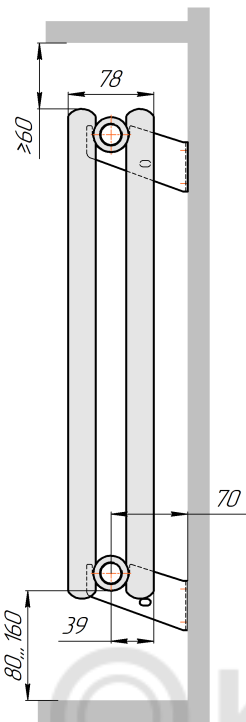

Радиатор Гармония С25 N, боковое подключение, монтажная схема

Гармония С25 N 1

Гармония С25 N 2

Присоединительная резьба - G 1/2" внутр.

Гармония С25 N 1 нв

Гармония С25 N 2 нв

Присоединительная резьба - G 1/2" внутр.

Гармония С25 N 1

Гармония С25 N 2

Радиатор с нижним подключением "Гармония С25 N нп прав", монтажная схема
(левостороннее нижнее подключение - зеркально)

Гармония С25 N 1 нп

Гармония С25 N 2 нп

Присоединительная резьба - G 1/2" внутр.

Гармония С25 N 1 нп нв

Гармония С25 N 2 нп нв

Присоединительная резьба - G 1/2" внутр.

Гармония С25 N 1 нп

Гармония С25 N 2 нп