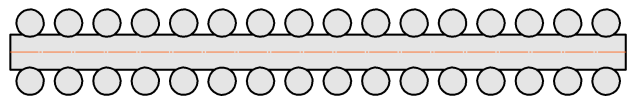

Радиатор Гармония С25 N, боковое подключение, монтажная схема

Гармония С25 N 1

Гармония С25 N 2

Присоединительная резьба - G 1/2" внутр.

Гармония С25 N 1 нв

Гармония С25 N 2 нв

Присоединительная резьба - G 1/2" внутр.

Гармония С25 N 1

Гармония С25 N 2

Радиатор с нижним подключением "Гармония С25 N нп прав", монтажная схема
(левостороннее нижнее подключение - зеркально)

Гармония С25 N 1 нп

Гармония С25 N 2 нп

Присоединительная резьба - G 1/2" внутр.

Гармония С25 N 1 нп нв

Гармония С25 N 2 нп нв

Присоединительная резьба - G 1/2" внутр.

Гармония С25 N 1 нп

Гармония С25 N 2 нп