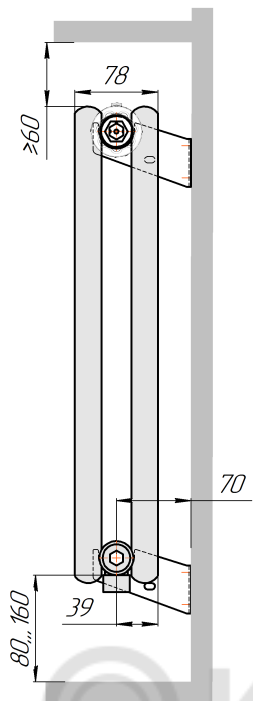

Радиатор Гармония С25 N, боковое подключение, монтажная схема

Гармония С25 N 1

Гармония С25 N 2

Присоединительная резьба - G 1/2" внутр.

Гармония С25 N 1 нв

Гармония С25 N 2 нв

Присоединительная резьба - G 1/2" внутр.

Гармония С25 N 1

Гармония С25 N 2

Радиатор с нижним подключением "Гармония С25 N нп прав", монтажная схема
(левостороннее нижнее подключение - зеркально)

Гармония С25 N 1 нп

Гармония С25 N 2 нп

Присоединительная резьба - G 1/2" внутр.

Гармония С25 N 1 нп нв

Гармония С25 N 2 нп нв

Присоединительная резьба - G 1/2" внутр.

Гармония С25 N 1 нп

Гармония С25 N 2 нп