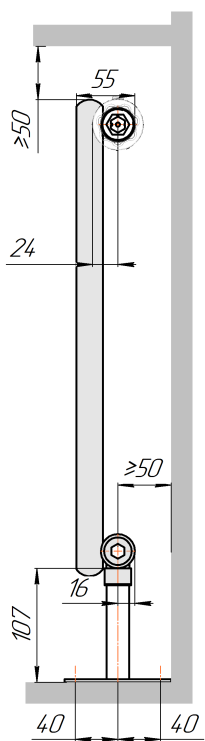

Радиатор Гармония С25 N, боковое подключение, монтажная схема

Гармония С25 N 1

Гармония С25 N 2

Присоединительная резьба - G 1/2" внутр.

Гармония С25 N 1 нв

Гармония С25 N 2 нв

Присоединительная резьба - G 1/2" внутр.

Гармония С25 N 1

Гармония С25 N 2

Радиатор с нижним подключением "Гармония С25 N нп прав", монтажная схема
(левостороннее нижнее подключение - зеркально)

Гармония С25 N 1 нп

Гармония С25 N 2 нп

Присоединительная резьба - G 1/2" внутр.

Гармония С25 N 1 нп нв

Гармония С25 N 2 нп нв

Присоединительная резьба - G 1/2" внутр.

Гармония С25 N 1 нп

Гармония С25 N 2 нп