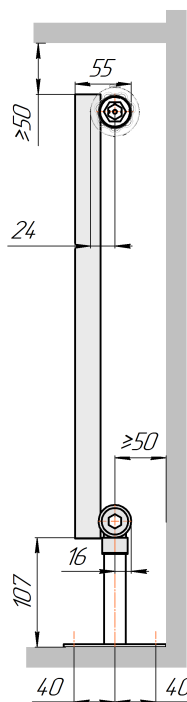

Радиатор с нижним подключением "Гармония А25 N нп прав", монтажная схема (левостороннее нижнее подключение - зеркально)

Гармония А25 N 1 нп

Гармония А25 N 2 нп

Присоединительная резьба - G 1/2" внутр.

Гармония А25 N 1 нп нв

Гармония А25 N 2 нп нв

Присоединительная резьба - G 1/2" внутр.

Гармония А25 N 1 нп

Гармония А25 N 2 нп