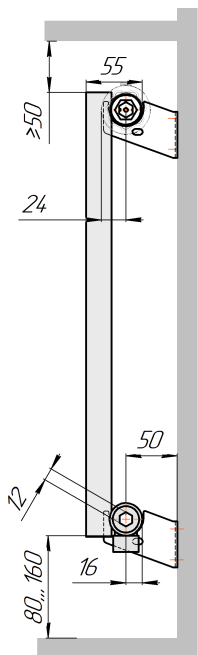

Радиатор с нижним подключением "Гармония А25 N нп прав", монтажная схема (левостороннее нижнее подключение - зеркально)

Гармония А25 N 1 нп

Гармония А25 N 2 нп

Присоединительная резьба - G 1/2" внутр.

Гармония А25 N 1 нп нв

Гармония А25 N 2 нп нв

Присоединительная резьба - G 1/2" внутр.

Гармония А25 N 1 нп

Гармония А25 N 2 нп