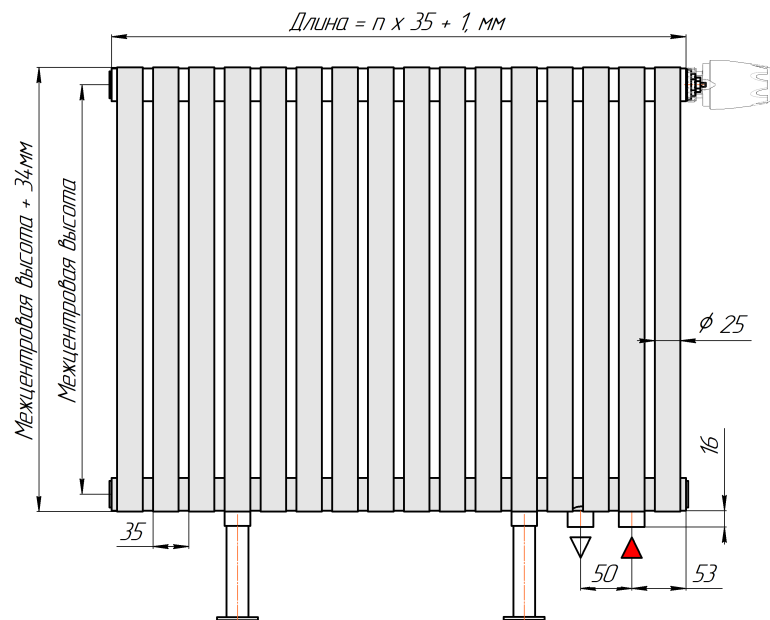

Радиатор с нижним подключением "Гармония А25 N нп прав", монтажная схема (левостороннее нижнее подключение - зеркально)

Гармония А25 N 1 нп

Гармония А25 N 2 нп

Присоединительная резьба - G 1/2" внутр.

Гармония А25 N 1 нп нв

Гармония А25 N 2 нп нв

Присоединительная резьба - G 1/2" внутр.

Гармония А25 N 1 нп

Гармония А25 N 2 нп