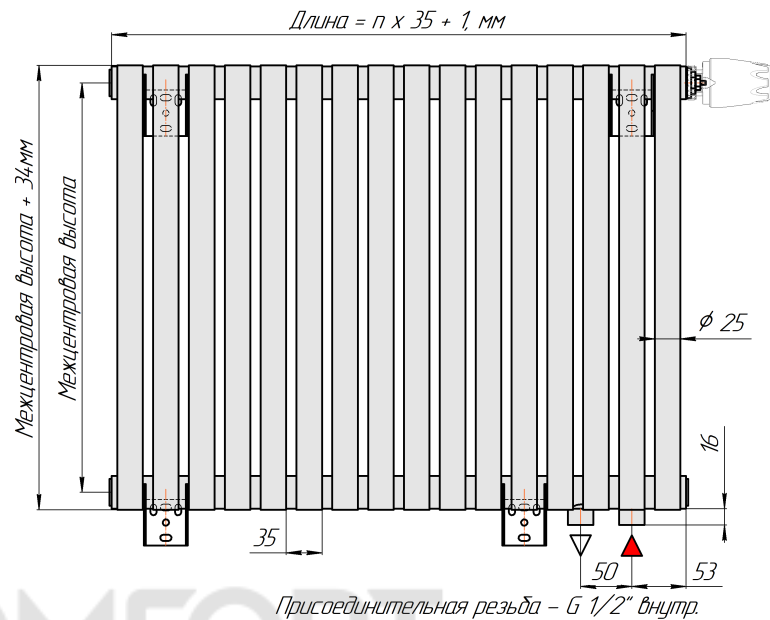

Радиатор с нижним подключением "Гармония А25 N нп прав", монтажная схема (левостороннее нижнее подключение - зеркально)

Гармония А25 N 1 нп

Гармония А25 N 2 нп

Присоединительная резьба - G 1/2" внутр.

Гармония А25 N 1 нп нв

Гармония А25 N 2 нп нв

Присоединительная резьба - G 1/2" внутр.

Гармония А25 N 1 нп

Гармония А25 N 2 нп