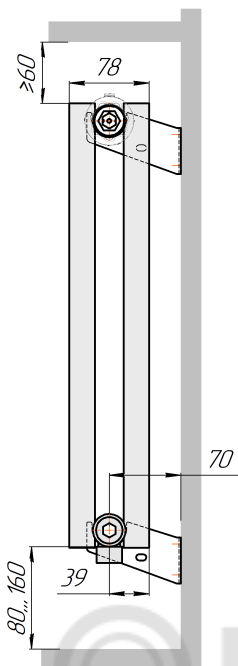

Радиатор с нижним подключением "Гармония А25 N нп прав", монтажная схема (левостороннее нижнее подключение - зеркально)

Гармония А25 N 1 нп

Гармония А25 N 2 нп

Присоединительная резьба - G 1/2" внутр.

Гармония А25 N 1 нп нв

Гармония А25 N 2 нп нв

Присоединительная резьба - G 1/2" внутр.

Гармония А25 N 1 нп

Гармония А25 N 2 нп