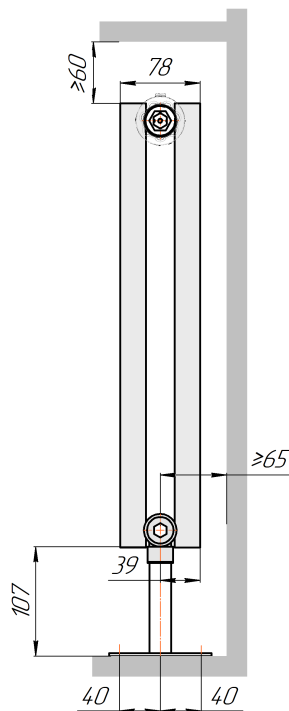

Радиатор с нижним подключением "Гармония А25 N нп прав", монтажная схема (левостороннее нижнее подключение - зеркально)

Гармония А25 N 1 нп

Гармония А25 N 2 нп

Присоединительная резьба - G 1/2" внутр.

Гармония А25 N 1 нп нв

Гармония А25 N 2 нп нв

Присоединительная резьба - G 1/2" внутр.

Гармония А25 N 1 нп

Гармония А25 N 2 нп