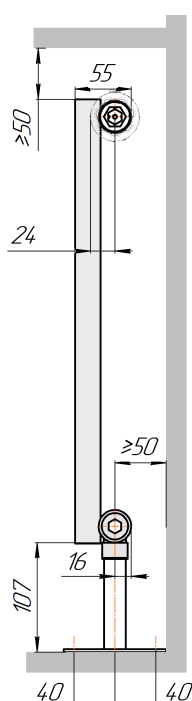

Радиатор с нижним подключением "Гармония А25 N нп прав", монтажная схема (левостороннее нижнее подключение - зеркально)

Гармония А25 N 1 нп

Гармония А25 N 2 нп

Присоединительная резьба - G 1/2" внутр.

Гармония А25 N 1 нп нв

Гармония А25 N 2 нп нв

Присоединительная резьба - G 1/2" внутр.

Гармония А25 N 1 нп

Гармония А25 N 2 нп