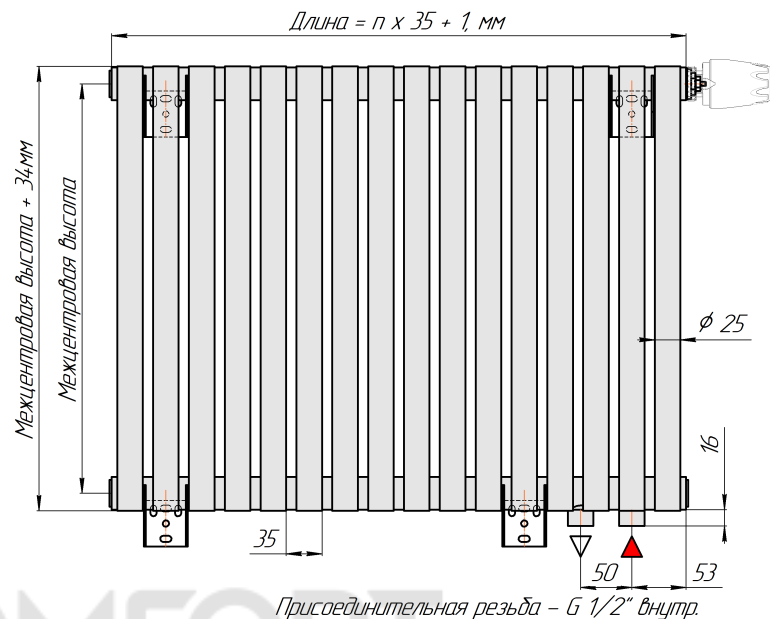

Радиатор с нижним подключением "Гармония А25 N нп прав", монтажная схема (левостороннее нижнее подключение - зеркально)

Гармония А25 N 1 нп

Гармония А25 N 2 нп

Присоединительная резьба - G 1/2" внутр.

Гармония А25 N 1 нп нв

Гармония А25 N 2 нп нв

Присоединительная резьба - G 1/2" внутр.

Гармония А25 N 1 нп

Гармония А25 N 2 нп