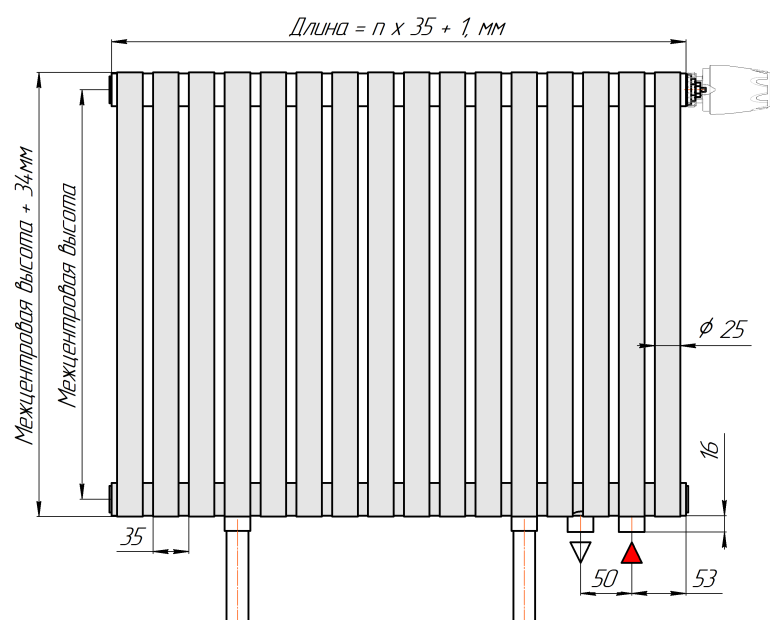

Радиатор с нижним подключением "Гармония А25 N нп прав", монтажная схема (левостороннее нижнее подключение - зеркально)

Гармония А25 N 1 нп

Гармония А25 N 2 нп

Присоединительная резьба - G 1/2" внутр.

Гармония А25 N 1 нп нв

Гармония А25 N 2 нп нв

Присоединительная резьба - G 1/2" внутр.

Гармония А25 N 1 нп

Гармония А25 N 2 нп