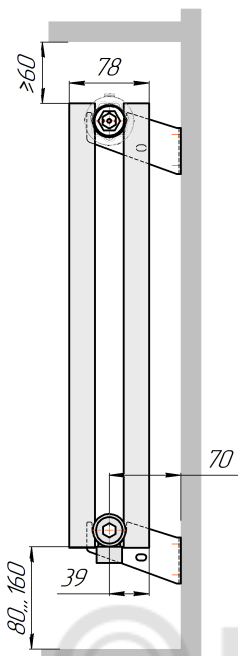

Радиатор с нижним подключением "Гармония А25 N нп прав", монтажная схема (левостороннее нижнее подключение - зеркально)

Гармония А25 N 1 нп

Гармония А25 N 2 нп

Присоединительная резьба - G 1/2" внутр.

Гармония А25 N 1 нп нв

Гармония А25 N 2 нп нв

Присоединительная резьба - G 1/2" внутр.

Гармония А25 N 1 нп

Гармония А25 N 2 нп