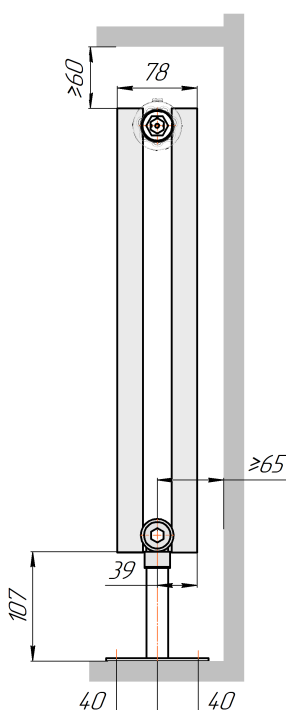

Радиатор с нижним подключением "Гармония А25 N нп прав", монтажная схема (левостороннее нижнее подключение - зеркально)

Гармония А25 N 1 нп

Гармония А25 N 2 нп

Присоединительная резьба - G 1/2" внутр.

Гармония А25 N 1 нп нв

Гармония А25 N 2 нп нв

Присоединительная резьба - G 1/2" внутр.

Гармония А25 N 1 нп

Гармония А25 N 2 нп