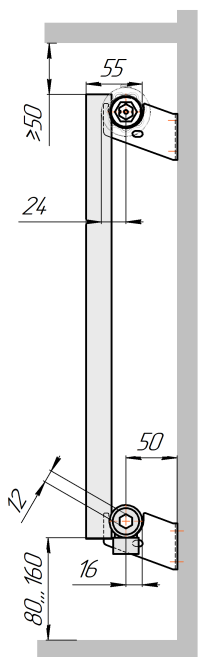

Радиатор с нижним подключением "Гармония А25 N нп прав", монтажная схема (левостороннее нижнее подключение - зеркально)

Гармония А25 N 1 нп

Гармония А25 N 2 нп

Присоединительная резьба - G 1/2" внутр.

Гармония А25 N 1 нп нв

Гармония А25 N 2 нп нв

Присоединительная резьба - G 1/2" внутр.

Гармония А25 N 1 нп

Гармония А25 N 2 нп