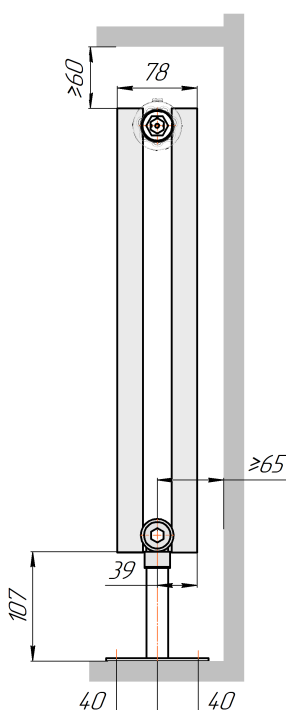

Радиатор с нижним подключением "Гармония А25 N нп прав", монтажная схема (левостороннее нижнее подключение - зеркально)

Гармония А25 N 1 нп

Гармония А25 N 2 нп

© KOMFORT

Гармония А25 N 1 нп нв

Гармония А25 N 2 нп нв

Гармония А25 N 1 нп

Гармония А25 N 2 нп