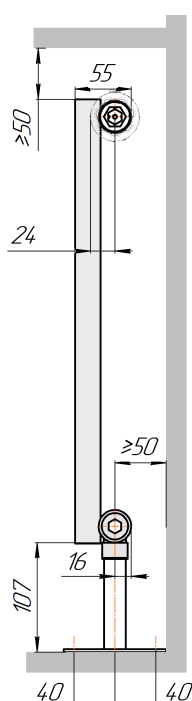

Радиатор с нижним подключением "Гармония А25 N нп прав", монтажная схема (левостороннее нижнее подключение - зеркально)

Гармония А25 N 1 нп

Гармония А25 N 2 нп

© KOMFORT

Гармония А25 N 1 нп нв

Гармония А25 N 2 нп нв

Гармония А25 N 1 нп

Гармония А25 N 2 нп