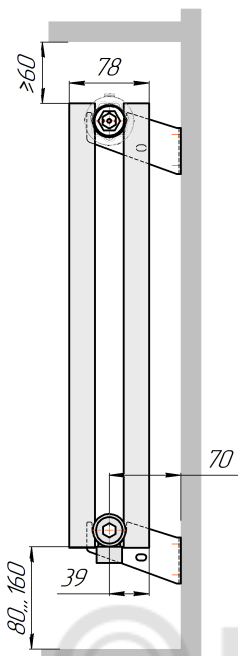

Радиатор с нижним подключением "Гармония А25 N нп прав", монтажная схема (левостороннее нижнее подключение - зеркально)

Гармония А25 N 1 нп

Гармония А25 N 2 нп

© KOMFORT

Гармония А25 N 1 нп нв

Гармония А25 N 2 нп нв

Гармония А25 N 1 нп

Гармония А25 N 2 нп