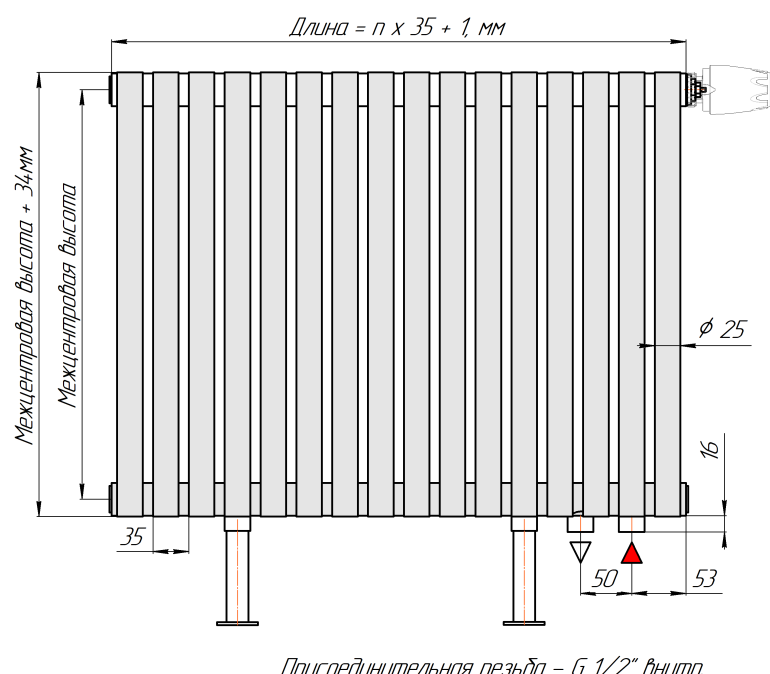

Радиатор с нижним подключением "Гармония А25 N нп прав", монтажная схема (левостороннее нижнее подключение - зеркально)

Гармония А25 N 1 нп

Гармония А25 N 2 нп

© KOMFORT

Гармония А25 N 1 нп нв

Гармония А25 N 2 нп нв