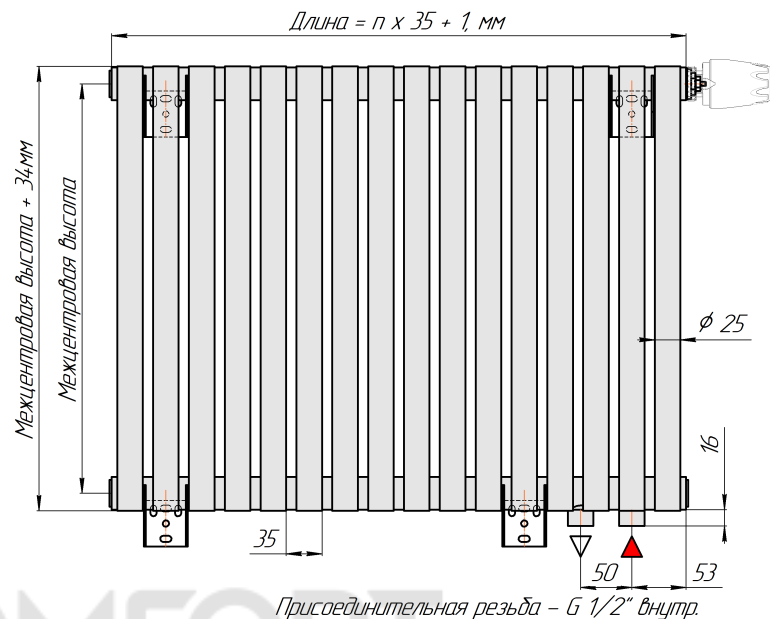

Радиатор с нижним подключением "Гармония А25 N нп прав", монтажная схема (левостороннее нижнее подключение - зеркально)

Гармония А25 N 1 нп

Гармония А25 N 2 нп

© KOMFORT

Гармония А25 N 1 нп нв

Гармония А25 N 2 нп нв