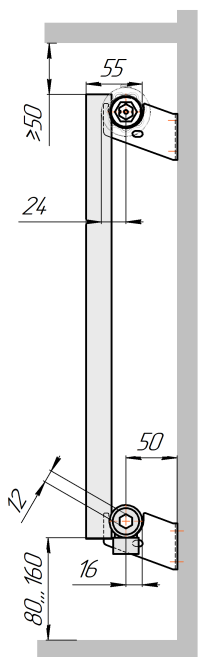

Радиатор с нижним подключением "Гармония А25 N нп прав", монтажная схема (левостороннее нижнее подключение - зеркально)

Гармония А25 N 1 нп

Гармония А25 N 2 нп

© KOMFORT

Гармония А25 N 1 нп нв

Гармония А25 N 2 нп нв

Гармония А25 N 1 нп

Гармония А25 N 2 нп