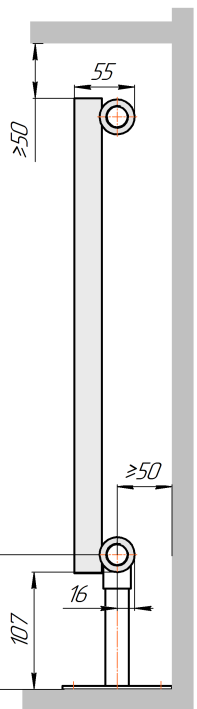

Радиатор Гармония А25 N, боковое подключение, монтажная схема

Гармония А25 N 1

Гармония А25 N 2

Присоединительная резьба - G 1/2" внутр.

Гармония А25 N 1 нв

Гармония А25 N 2 нв

Присоединительная резьба - G 1/2" внутр.

Гармония А25 N 1

Гармония А25 N 2