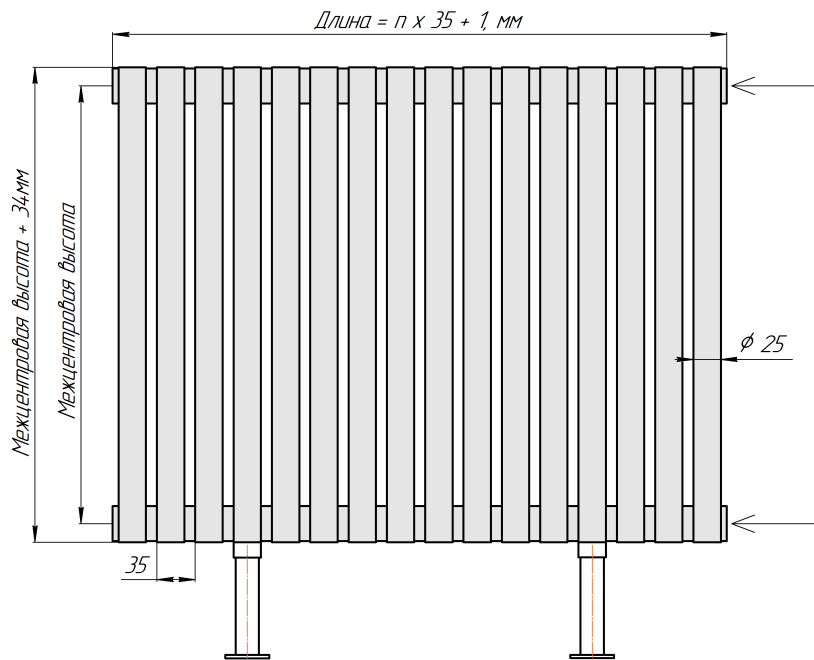

Радиатор Гармония А25 N, боковое подключение, монтажная схема

Гармония А25 N 1

Гармония А25 N 2

Присоединительная резьба - G 1/2" внутр.

Гармония А25 N 1 нв

Гармония А25 N 2 нв

Присоединительная резьба - G 1/2" внутр.