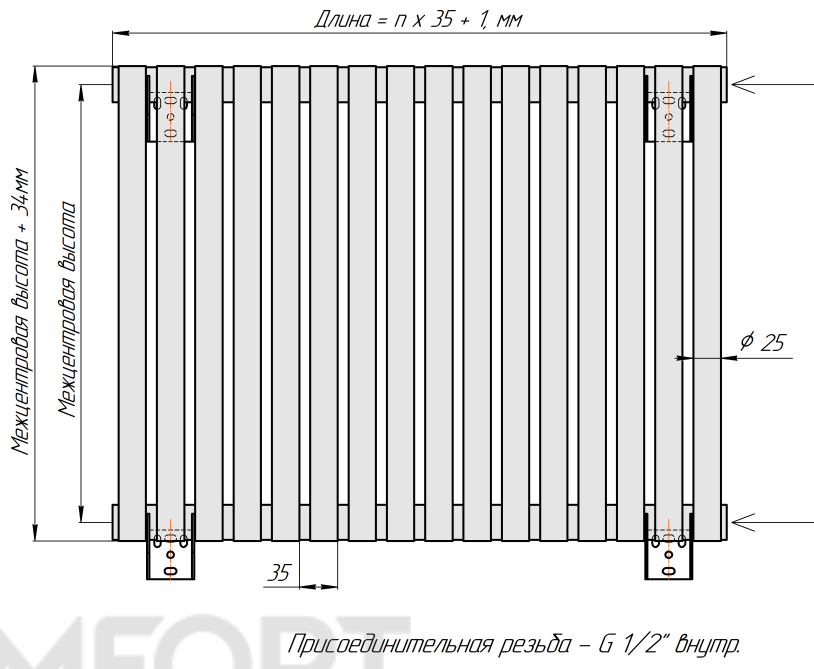

Радиатор Гармония А25 N, боковое подключение, монтажная схема

Гармония А25 N 1

Гармония А25 N 2

Присоединительная резьба - G 1/2" внутр.

Гармония А25 N 1 нв

Гармония А25 N 2 нв

Присоединительная резьба - G 1/2" внутр.