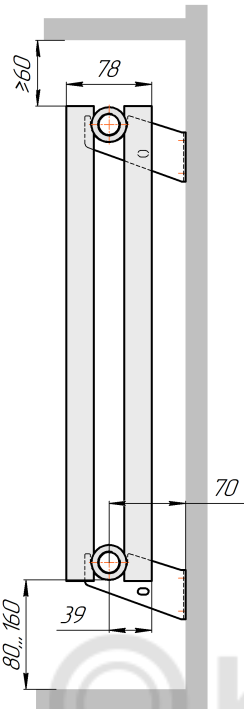

Радиатор Гармония А25 N, боковое подключение, монтажная схема

Гармония А25 N 1

Гармония А25 N 2

Присоединительная резьба - G 1/2" внутр.

Гармония А25 N 1 нв

Гармония А25 N 2 нв

Присоединительная резьба - G 1/2" внутр.

Гармония А25 N 1

Гармония А25 N 2