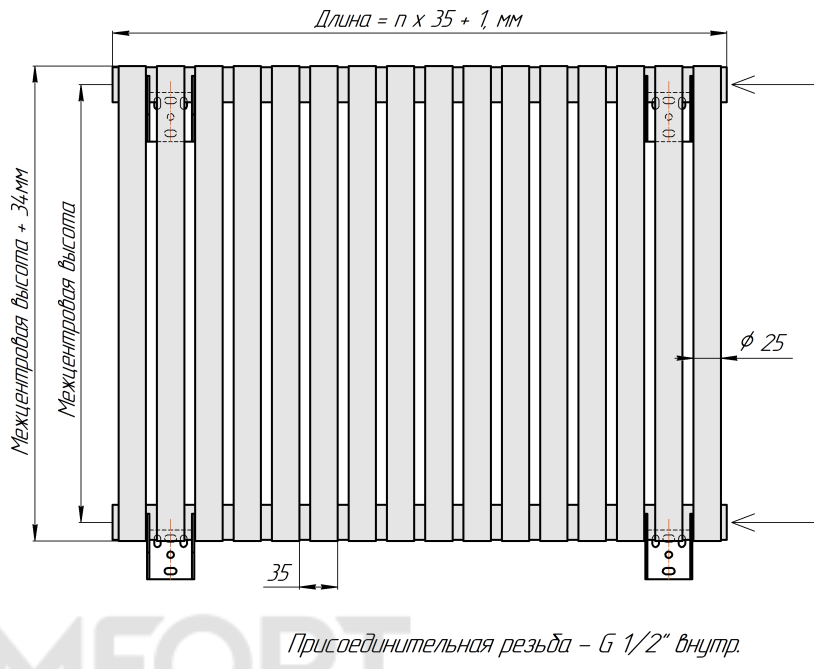

Радиатор Гармония А25 N, боковое подключение, монтажная схема

Гармония А25 N 1

Гармония А25 N 2

Гармония А25 N 1 нв

Гармония А25 N 2 нв

Гармония А25 N 1

Гармония А25 N 2